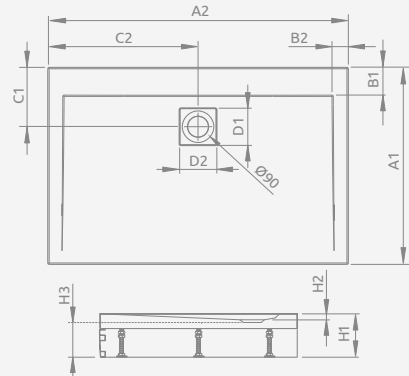

ARGOS D	A1	A2	B1	B2	C1	C2	D1	D2	H1	H2	H3
90x80	800	900	100	50	220	450	135	135	145	20	90
100x80	800	1000	100	50	220	500	135	135	145	20	90
100x90	900	1000	100	50	220	500	135	135	145	20	90
110x90	900	1100	100	50	220	550	135	135	145	20	90
120x80	800	1200	100	55	220	600	135	135	145	20	90
120x90	900	1200	100	55	220	600	135	135	145	20	90
140x90	900	1400	100	55	220	700	135	135	145	20	90
150x90	900	1500	100	60	220	750	135	135	145	25	90
160x90	900	1600	100	60	220	800	135	135	145	25	90

PANEL

Wymiar	Kolor	Nr artykułu	Cena brutto	
800	Chrom	001-510074001	123	
900		001-510084001	127	
1000		001-510094001	132	
1100		001-510104001	141	
1200		001-510114001	149	
1400		001-510134001	171	
1500		001-510144001	176	
1600		001-510154001	183	
800		Biały	001-510074004	95
900			001-510084004	102
1000	001-510094004		106	
1100	001-510104004		114	
1200	001-510114004		119	
1400	001-510134004		135	
1500	001-510144004		140	
1600	001-510154004		147	

ZAKOŃCZENIE

Wersja	Kolor	Nr artykułu	Cena brutto
lewe	Chrom	003-019000101	23
		003-019000201	23
prawe	Białe	003-019000104	17
		003-019000204	17

NAROŻNIK

Kolor	Nr artykułu	Cena brutto
Chrom	003-019000301	24
Biały	003-019000304	18

DELOS D

Do montażu bezpośrednio na podłozie, otwór na syfon $\varnothing 90$ mm, zalecane syfony TB90, TB21, TBXS, R500, R580, R510, 690 P, R400 SLIM, R400W SLIM.

Możliwość zakupu nóżek.
Szczegóły na str. 582.