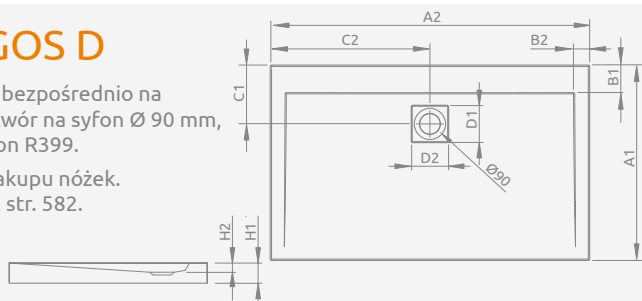

ARGOS D

Do montażu bezpośrednio na podłozie, otwór na syfon $\varnothing 90$ mm, zalecany syfon R399.

Możliwość zakupu nóżek.
Szczegóły na str. 582.

ARGOS D	A1	A2	B1	B2	C1	C2	D1	D2	H1	H2
90x80	800	900	100	50	220	450	135	135	55	20
100x80	800	1000	100	50	220	500	135	135	55	20
100x90	900	1000	100	50	220	500	135	135	55	20
110x90	900	1100	100	50	220	550	135	135	55	20
120x80	800	1200	100	55	220	600	135	135	55	20
120x90	900	1200	100	55	220	600	135	135	55	20
140x90	900	1400	100	55	220	700	135	135	55	20
150x90	900	1500	100	60	220	750	135	135	55	25
160x90	900	1600	100	60	220	800	135	135	55	25

ARGOS D z obudową

Aluminiowa obudowa w kolorze chrom lub białym, otwór na syfon $\varnothing 90$ mm, zalecany syfon R399. Zamawiając brodzik należy wybrać wariant obudowy*

* warianty obudowy str. 569