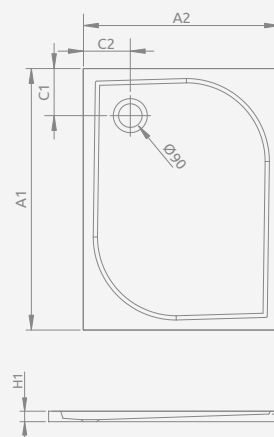

PANEL

Wymiar	Kolor	Nr artykułu	Cena brutto	
800	Chrom	001-510074001	123	
900		001-510084001	127	
1000		001-510094001	132	
1100		001-510104001	141	
1200		001-510114001	149	
1400		001-510134001	171	
1500		001-510144001	176	
1600		001-510154001	183	
800		Biały	001-510074004	95
900			001-510084004	102
1000	001-510094004		106	
1100	001-510104004		114	
1200	001-510114004		119	
1400	001-510134004		135	
1500	001-510144004		140	
1600	001-510154004		147	

ZAKOŃCZENIE

Wersja	Kolor	Nr artykułu	Cena brutto
lewe	Chrom	003-019000101	23
		003-019000201	23
prawe	Białe	003-019000104	17
		003-019000204	17

NAROŻNIK

Kolor	Nr artykułu	Cena brutto
Chrom	003-019000301	24
Biały	003-019000304	18

DELOS D

Do montażu bezpośrednio na podłozie, otwór na syfon $\varnothing 90$ mm, zalecane syfony TB90, TB21, TBXS, R500, R580, R510, 690 P, R400 SLIM, R400W SLIM.

Możliwość zakupu nóżek.
Szczegóły na str. 582.

DELOS D	A1	A2	C1	C2	H1	H2
80x75	800	750	180	180	45	12
90x75	900	750	180	180	45	12
100x75	1000	750	180	180	50	12