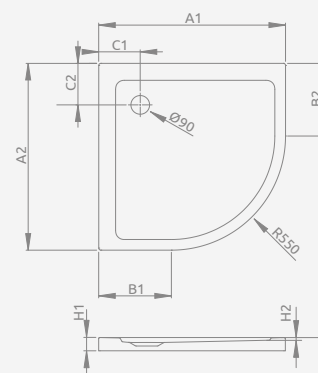

## ■ DOROS A

Do montażu bezpośrednio na podłodze, otwór na syfon  $\varnothing 90$  mm, zalecane syfony TB90, TB21, TBXS, 690 P, R500, R580, R510, R400 SLIM, R400W SLIM.

Możliwość zakupu nóżek.  
Szczegóły na str. 562.

DOROS A	A1	A2	B1	B2	C1	C2	H1	H2
80×80	800	800	250	250	200	200	45	6
90×90	900	900	350	350	200	200	45	6

Model	Nr artykułu					
	Biały	Cena brutto	Stone biały	Cena brutto	Stone antracytowy	Cena brutto
DOROS A 80×80	SDRA8080-01	719	SDRA8080-01-04S	791	SDRA8080-01-64S	791
DOROS A 90×90	SDRA9090-01	756	SDRA9090-01-04S	832	SDRA9090-01-64S	832

## ■ DOROS A Compact

Zintegrowana obudowa (z wszystkich stron), otwór na syfon  $\varnothing 90$  mm, nóżki w komplecie, zalecane syfony TB90, TB21, TBXS, R500, R580, R510, R400 SLIM, R400W SLIM.

DOROS A Compact	A1	A2	B1	B2	C1	C2	H1	H2	H3
80×80	800	800	250	250	200	200	115	6	78
90×90	900	900	350	350	200	200	115	6	78

Model	Nr artykułu					
	Biały	Cena brutto	Stone biały	Cena brutto	Stone antracytowy	Cena brutto
DOROS A Compact 80×80	SDRA8080-05	782	SDRA8080-05-04S	861	SDRA8080-05-64S	861
DOROS A Compact 90×90	SDRA9090-05	820	SDRA9090-05-04S	903	SDRA9090-05-64S	903