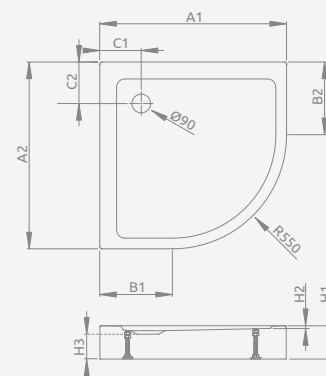

## ■ DOROS A

Do montażu bezpośrednio na podłodze, otwór na syfon  $\varnothing 90$  mm, zalecane syfony TB90, TB21, TBXS, 690 P, R500, R580, R510, R400 SLIM, R400W SLIM.

Możliwość zakupu nóżek.  
Szczegóły na str. 562.

DOROS A	A1	A2	B1	B2	C1	C2	H1	H2
80×80	800	800	250	250	200	200	45	6
90×90	900	900	350	350	200	200	45	6

Model	Nr artykułu					
	Biały	Cena brutto	Stone biały	Cena brutto	Stone antracytowy	Cena brutto
DOROS A 80×80	SDRA8080-01	719	SDRA8080-01-04S	791	SDRA8080-01-64S	791
DOROS A 90×90	SDRA9090-01	756	SDRA9090-01-04S	832	SDRA9090-01-64S	832

## ■ DOROS A Compact

Zintegrowana obudowa (z wszystkich stron), otwór na syfon  $\varnothing 90$  mm, nóżki w komplecie, zalecane syfony TB90, TB21, TBXS, R500, R580, R510, R400 SLIM, R400W SLIM.

DOROS A Compact	A1	A2	B1	B2	C1	C2	H1	H2	H3
80×80	800	800	250	250	200	200	115	6	78
90×90	900	900	350	350	200	200	115	6	78

Model	Nr artykułu					
	Biały	Cena brutto	Stone biały	Cena brutto	Stone antracytowy	Cena brutto
DOROS A Compact 80×80	SDRA8080-05	782	SDRA8080-05-04S	861	SDRA8080-05-64S	861
DOROS A Compact 90×90	SDRA9090-05	820	SDRA9090-05-04S	903	SDRA9090-05-64S	903