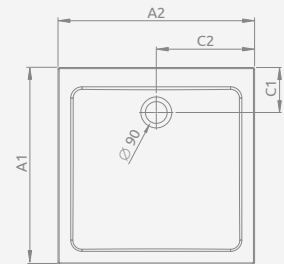

DOROS C	A1	A2	C1	C2	H1	H2
80×80	800	800	205	400	45	12
90×90	900	900	205	450	45	12
100×1000	1000	1000	205	500	50	12

Model	Nr artykułu					
	Biały	Cena brutto	Stone biały	Cena brutto	Stone antracytowy	Cena brutto
DOROS C 80×80	SDRC8080-01	719	SDRC8080-01-04S	791	SDRC8080-01-64S	791
DOROS C 90×90	SDRC9090-01	756	SDRC9090-01-04S	832	SDRC9090-01-64S	832
DOROS C 100×100	SDRC1010-01	870	SDRC1010-01-04S	958	SDRC1010-01-64S	958

## ■ DOROS C Compact

Zintegrowana obudowa (z czterech stron), otwór na syfon  $\varnothing$  90 mm, nóżki w komplecie, zalecane syfony TB90, TB21, TBXS, R500, R580, R510, R400 SLIM, R400W SLIM.

DOROS C Compact	A1	A2	C1	C2	H1	H2	H3
80×80	800	800	205	400	115	12	78
90×90	900	900	205	450	115	12	78
100×100	1000	1000	205	500	115	12	78