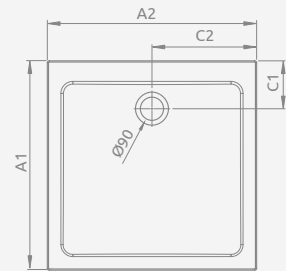

## ■ DOROS C

Do montażu bezpośrednio na podłodze, otwór na syfon  $\varnothing$  90 mm, zalecane syfony TB90, TB21, TBXS, 690 P, R500, R580, R510, R400 SLIM, R400W SLIM.

Możliwość zakupu nóżek.  
Szczegóły na str. 562.

DOROS C	A1	A2	C1	C2	H1	H2
80×80	800	800	205	400	45	12
90×90	900	900	205	450	45	12
100×1000	1000	1000	205	500	50	12

Model	Nr artykułu					
	Biały	Cena brutto	Stone biały	Cena brutto	Stone antracytowy	Cena brutto
DOROS C 80×80	SDRC8080-01	719	SDRC8080-01-04S	791	SDRC8080-01-64S	791
DOROS C 90×90	SDRC9090-01	756	SDRC9090-01-04S	832	SDRC9090-01-64S	832
DOROS C 100×100	SDRC1010-01	870	SDRC1010-01-04S	958	SDRC1010-01-64S	958