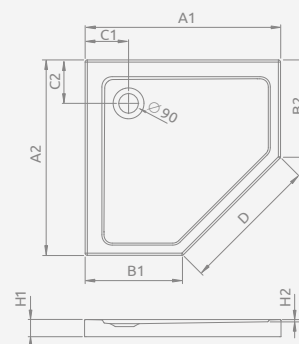

DOROS PLUS PT	A1	A2	B1	B2	C1	C2	D	H1	H2
80×80	800	800	350	350	200	200	635	40	12
90×90	900	900	450	450	200	200	635	40	12
100×100	1000	1000	550	550	200	200	635	40	12