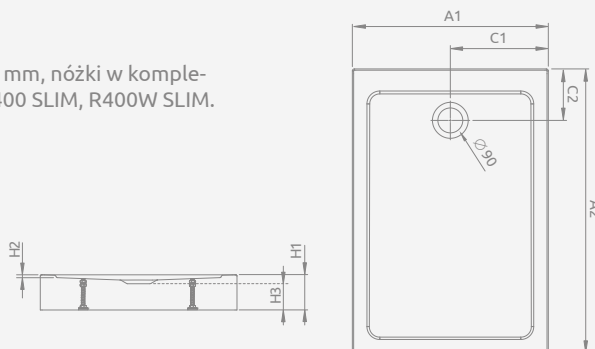

## ■ DOROS F Compact

Zintegrowana obudowa (z czterech stron), otwór na syfon  $\varnothing 90$  mm, nóżki w komplecie, zalecane syfony TB90, TB21, TBXS, R500, R580, R510 lub R400 SLIM, R400W SLIM.

DOROS F Compact	A1	A2	C1	C2	H1	H2	H3
90×70	700	900	350	220	120	12	75
100×70	700	1000	350	220	120	12	75
100×80	800	1000	400	220	120	12	75
120×70	700	1200	350	220	120	12	75
120×80	800	1200	400	220	120	12	75
120×90	900	1200	450	220	120	12	75
140×80	800	1400	400	220	120	12	75

Model	Nr artykułu					
	Biały	Cena brutto	Stone biały	Cena brutto	Stone antracytowy	Cena brutto
DOROS F Compact 90×70	SDRFP9070-05	807	SDRFP9070-05-04S	888	SDRFP9070-05-64S	888
DOROS F Compact 100×70	SDRFP1070-05	845	SDRFP1070-05-04S	930	SDRFP1070-05-64S	930
DOROS F Compact 100×80	SDRFP1080-05	845	SDRFP1080-05-04S	930	SDRFP1080-05-64S	930
DOROS F Compact 120×70	SDRFP1270-05	932	SDRFP1270-05-04S	1 026	SDRFP1270-05-64S	1 026
DOROS F Compact 120×80	SDRFP1280-05	932	SDRFP1280-05-04S	1 026	SDRFP1280-05-64S	1 026
DOROS F Compact 120×90	SDRFP1290-05	1 008	SDRFP1290-05-04S	1 109	SDRFP1290-05-64S	1 109
DOROS F Compact 140×80	SDRFP1480-05	1 097	SDRFP1480-05-04S	1 207	SDRFP1480-05-64S	1 207

Model	Nr artykułu	Cena brutto
DOROS PLUS PT 80×80	SDRPTP8080-01	960
DOROS PLUS PT 90×90	SDRPTP9090-01	1 034
DOROS PLUS PT 100×100	SDRPTP1010-01	1 140