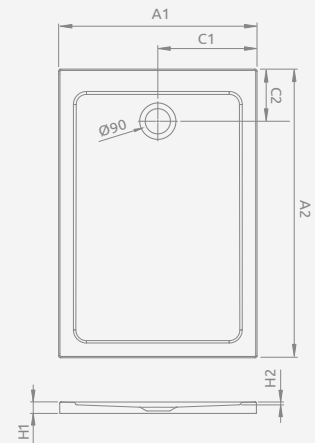

DOROS F

Do montażu bezpośrednio na podłodze, otwór na syfon $\varnothing 90$ mm, zalecane syfony TB90, TB21, TBXS, 690 P, R500, R580, R510 lub R400 SLIM, R400W SLIM.

Możliwość zakupu nóżek.
Szczegóły na str. 562.

DOROS F	A1	A2	C1	C2	H1	H2
90x70	700	900	350	220	55	12
100x70	700	1000	350	220	55	12
100x80	800	1000	400	220	55	12
120x70	700	1200	350	220	55	12
120x80	800	1200	400	220	55	12
120x90	900	1200	450	220	55	12
140x80	800	1400	400	220	55	12

Model	Nr artykułu					
	Biały	Cena brutto	Stone biały	Cena brutto	Stone antracytowy	Cena brutto
DOROS F 90x70	SDRF9070-01	744	SDRF9070-01-04S	819	SDRF9070-01-64S	819
DOROS F 100x70	SDRF1070-01	782	SDRF1070-01-04S	861	SDRF1070-01-64S	861
DOROS F 100x80	SDRF1080-01	782	SDRF1080-01-04S	861	SDRF1080-01-64S	861
DOROS F 120x70	SDRF1270-01	870	SDRF1270-01-04S	958	SDRF1270-01-64S	958
DOROS F 120x80	SDRF1280-01	870	SDRF1280-01-04S	958	SDRF1280-01-64S	958
DOROS F 120x90	SDRF1290-01	946	SDRF1290-01-04S	1 040	SDRF1290-01-64S	1 040
DOROS F 140x80	SDRF1480-01	1 034	SDRF1480-01-04S	1 137	SDRF1480-01-64S	1 137