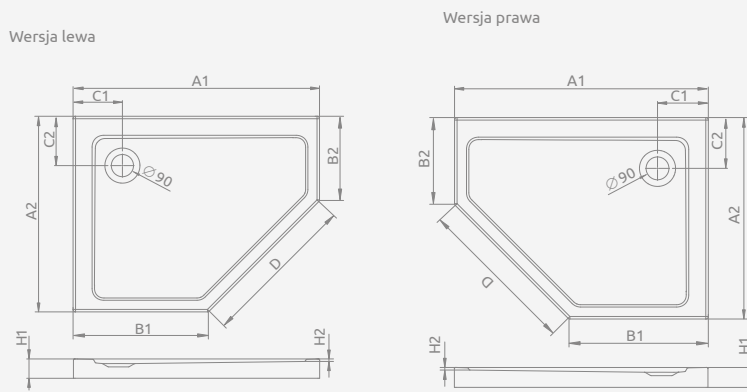

■ DOROS PT E

Do montażu bezpośrednio na podłodze, otwór na syfon $\varnothing 90$ mm, zalecane syfony TB90, TB21, TBXS, R500, R580, R510, 690 P, R400 SLIM, R400W SLIM.

Możliwość zakupu nóżek. Szczegóły na str. 582.

DOROS PT E	A1	A2	B1	B2	C1	C2	D	H1	H2
100×80	1000	800	550	350	200	200	635	50	12
100×90	1000	900	550	450	200	200	635	50	12

Model	Nr artykułu						Cena brutto
	Biały	Cena brutto	Stone biały	Cena brutto	Stone antracytowy	Cena brutto	
DOROS PT E 100×80 lewy	SDRPT1080-01L	756	SDRPT1080-01-04SL	Nowość 832	SDRPT1080-01-64SL	Nowość 832	
DOROS PT E 100×80 prawy	SDRPT1080-01R	756	SDRPT1080-01-04SR	Nowość 832	SDRPT1080-01-64SR	Nowość 832	
DOROS PT E 100×90 lewy	SDRPT1090-01L	828	SDRPT1090-01-04SL	Nowość 911	SDRPT1090-01-64SL	Nowość 911	
DOROS PT E 100×90 prawy	SDRPT1090-01R	828	SDRPT1090-01-04SR	Nowość 911	SDRPT1090-01-64SR	Nowość 911	

Wersja lewa

Wersja prawa

Model	Nr artykułu	Cena brutto
DOROS PLUS PT E 100×80 lewy	SDRPTP1080-01L	1 032
DOROS PLUS PT E 100×80 prawy	SDRPTP1080-01R	1 032
DOROS PLUS PT E 100×90 lewy	SDRPTP1090-01L	1 092
DOROS PLUS PT E 100×90 prawy	SDRPTP1090-01R	1 092

■ DOROS PLUS PT E

Do montażu bezpośrednio na podłodze, otwór na syfon $\varnothing 90$ mm, zalecane syfony TB90, TB21, TBXS, R500, R580, R510, 690 P, R400 SLIM, R400W SLIM.

DOROS PLUS PT E	A1	A2	B1	B2	C1	C2	D	H1	H2
100×80	1000	800	550	350	200	200	635	40	12
100×90	1000	900	550	450	200	200	635	40	12