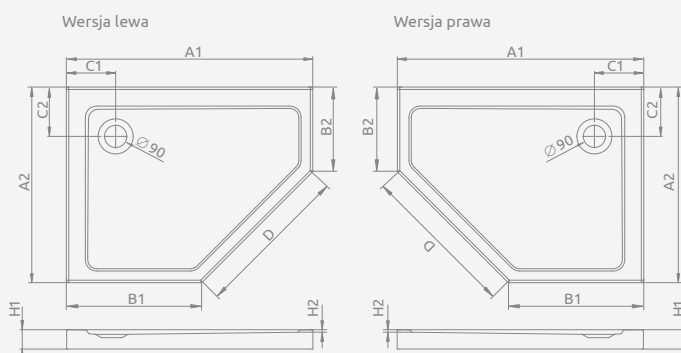

■ DOROS PT E

Do montażu bezpośrednio na podłodze, otwór na syfon $\varnothing 90$ mm, zalecane syfony TB90, TB21, TBXS, R500, R580, R510, 690 P, R400 SLIM, R400W SLIM.

Możliwość zakupu nóżek. Szczegóły na str. 582.

DOROS PT E	A1	A2	B1	B2	C1	C2	D	H1	H2
100×80	1000	800	550	350	200	200	635	50	12
100×90	1000	900	550	450	200	200	635	50	12

Model	Nr artykułu						Cena brutto
	Biały	Cena brutto	Stone biały	Cena brutto	Stone antracytowy	Cena brutto	
DOROS PT E 100×80 lewy	SDRPT1080-01L	756	SDRPT1080-01-04SL	Nowość 832	SDRPT1080-01-64SL	Nowość 832	
DOROS PT E 100×80 prawy	SDRPT1080-01R	756	SDRPT1080-01-04SR	Nowość 832	SDRPT1080-01-64SR	Nowość 832	
DOROS PT E 100×90 lewy	SDRPT1090-01L	828	SDRPT1090-01-04SL	Nowość 911	SDRPT1090-01-64SL	Nowość 911	
DOROS PT E 100×90 prawy	SDRPT1090-01R	828	SDRPT1090-01-04SR	Nowość 911	SDRPT1090-01-64SR	Nowość 911	

Wersja lewa

Wersja prawa

Model	Nr artykułu	Cena brutto
DOROS PLUS PT E 100×80 lewy	SDRPTP1080-01L	1 032
DOROS PLUS PT E 100×80 prawy	SDRPTP1080-01R	1 032
DOROS PLUS PT E 100×90 lewy	SDRPTP1090-01L	1 092
DOROS PLUS PT E 100×90 prawy	SDRPTP1090-01R	1 092

■ DOROS PLUS PT E

Do montażu bezpośrednio na podłodze, otwór na syfon $\varnothing 90$ mm, zalecane syfony TB90, TB21, TBXS, R500, R580, R510, 690 P, R400 SLIM, R400W SLIM.

DOROS PLUS PT E	A1	A2	B1	B2	C1	C2	D	H1	H2
100×80	1000	800	550	350	200	200	635	40	12
100×90	1000	900	550	450	200	200	635	40	12