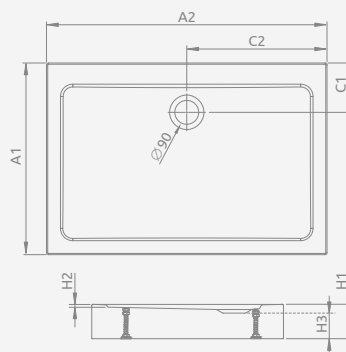

Model	Nr artykułu	Cena brutto
DOROS PLUS D 90×80	SDRPD9080-01	1 022
DOROS PLUS D 100×80	SDRPD1080-01	1 059
DOROS PLUS D 100×90	SDRPD1090-01	1 097
DOROS PLUS D 110×80	SDRPD1180-01	1 097
DOROS PLUS D 110×90	SDRPD1190-01	1 184
DOROS PLUS D 120×80	SDRPD1280-01	1 184
DOROS PLUS D 120×90	SDRPD1290-01	1 259
DOROS PLUS D 120×100	SDRPD1210-01	1 361
DOROS PLUS D 130×90	SDRPD1390-01	1 361

DOROS PLUS D

Do montażu bezpośrednio na podłodze, otwór na syfon $\varnothing 90$ mm, zalecane syfony TB90, TB21, TBXS, R500, R580, R510, 690 P, R400 SLIM, R400W SLIM.

DOROS PLUS D	A1	A2	C1	C2	H1	H2
90×80	800	900	205	450	40	12
100×80	800	1000	205	500	40	12
100×90	900	1000	205	500	40	12
110×80	800	1100	205	550	40	12
110×90	900	1100	205	550	40	12
120×80	800	1200	205	600	40	12
120×90	900	1200	205	600	40	12
120×100	1000	1200	205	600	45	12
130×90	900	1300	205	650	45	12

DOROS D Compact

Zintegrowana obudowa (z czterech stron) nóżki w komplecie, otwór na syfon $\varnothing 90$ mm, nóżki w komplecie, zalecane syfony TB90, TB21, TBXS, R500, R580, R510, R400 SLIM, R400W SLIM.

Model	Nr artykułu					
	Biły	Cena brutto	Stone biały	Cena brutto	Stone antracytowy	Cena brutto
DOROS D Compact 90×80	SDRD9080-05	807	SDRD9080-05-04S	888	SDRD9080-05-64S	888
DOROS D Compact 100×80	SDRD1080-05	845	SDRD1080-05-04S	930	SDRD1080-05-64S	930
DOROS D Compact 100×90	SDRD1090-05	882	SDRD1090-05-04S	971	SDRD1090-05-64S	971
DOROS D Compact 110×80	SDRD1180-05	882	SDRD1180-05-04S	971	SDRD1180-05-64S	971
DOROS D Compact 110×90	SDRD1190-05	932	SDRD1190-05-04S	1 026	SDRD1190-05-64S	1 026
DOROS D Compact 120×80	SDRD1280-05	932	SDRD1280-05-04S	1 026	SDRD1280-05-64S	1 026
DOROS D Compact 120×90	SDRD1290-05	1 008	SDRD1290-05-04S	1 109	SDRD1290-05-64S	1 109
DOROS D Compact 120×100	SDRD1210-05	1 109	SDRD1210-05-04S	1 220	SDRD1210-05-64S	1 220
DOROS D Compact 130×90	SDRD1390-05	1 109	SDRD1390-05-04S	1 220	SDRD1390-05-64S	1 220