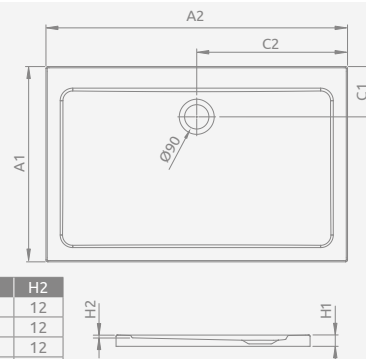

Model	Nr artykułu	Cena brutto
DOROS PLUS D 90×80	SDRPD9080-01	1 022
DOROS PLUS D 100×80	SDRPD1080-01	1 059
DOROS PLUS D 100×90	SDRPD1090-01	1 097
DOROS PLUS D 110×80	SDRPD1180-01	1 097
DOROS PLUS D 110×90	SDRPD1190-01	1 184
DOROS PLUS D 120×80	SDRPD1280-01	1 184
DOROS PLUS D 120×90	SDRPD1290-01	1 259
DOROS PLUS D 120×100	SDRPD1210-01	1 361
DOROS PLUS D 130×90	SDRPD1390-01	1 361

DOROS PLUS D

Do montażu bezpośrednio na podłodze, otwór na syfon $\varnothing 90$ mm, zalecane syfony TB90, TB21, TBXS, R500, R580, R510, 690 P, R400 SLIM, R400W SLIM.

DOROS PLUS D	A1	A2	C1	C2	H1	H2
90×80	800	900	205	450	40	12
100×80	800	1000	205	500	40	12
100×90	900	1000	205	500	40	12
110×80	800	1100	205	550	40	12
110×90	900	1100	205	550	40	12
120×80	800	1200	205	600	40	12
120×90	900	1200	205	600	40	12
120×100	1000	1200	205	600	45	12
130×90	900	1300	205	650	45	12

DOROS D Compact

Zintegrowana obudowa (z czterech stron) nóżki w komplecie, otwór na syfon $\varnothing 90$ mm, nóżki w komplecie, zalecane syfony TB90, TB21, TBXS, R500, R580, R510, R400 SLIM, R400W SLIM.

Model	Nr artykułu					
	Biły	Cena brutto	Stone biały	Cena brutto	Stone antracytowy	Cena brutto
DOROS D Compact 90×80	SDRD9080-05	807	SDRD9080-05-04S	888	SDRD9080-05-64S	888
DOROS D Compact 100×80	SDRD1080-05	845	SDRD1080-05-04S	930	SDRD1080-05-64S	930
DOROS D Compact 100×90	SDRD1090-05	882	SDRD1090-05-04S	971	SDRD1090-05-64S	971
DOROS D Compact 110×80	SDRD1180-05	882	SDRD1180-05-04S	971	SDRD1180-05-64S	971
DOROS D Compact 110×90	SDRD1190-05	932	SDRD1190-05-04S	1 026	SDRD1190-05-64S	1 026
DOROS D Compact 120×80	SDRD1280-05	932	SDRD1280-05-04S	1 026	SDRD1280-05-64S	1 026
DOROS D Compact 120×90	SDRD1290-05	1 008	SDRD1290-05-04S	1 109	SDRD1290-05-64S	1 109
DOROS D Compact 120×100	SDRD1210-05	1 109	SDRD1210-05-04S	1 220	SDRD1210-05-64S	1 220
DOROS D Compact 130×90	SDRD1390-05	1 109	SDRD1390-05-04S	1 220	SDRD1390-05-64S	1 220