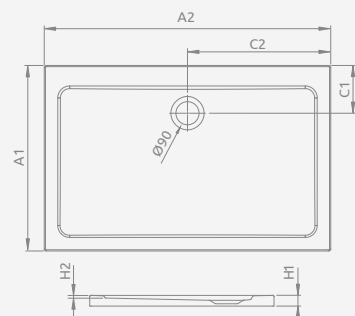

Model	Nr artykułu					
	Biały	Cena brutto	Stone biały	Cena brutto	Stone antracytowy	Cena brutto
DOROS D 90x80	SDRD9080-01	744	SDRD9080-01-04S	819	SDRD9080-01-64S	819
DOROS D 100x80	SDRD1080-01	782	SDRD1080-01-04S	861	SDRD1080-01-64S	861
DOROS D 100x90	SDRD1090-01	820	SDRD1090-01-04S	903	SDRD1090-01-64S	903
DOROS D 110x80	SDRD1180-01	820	SDRD1180-01-04S	903	SDRD1180-01-64S	903
DOROS D 110x90	SDRD1190-01	870	SDRD1190-01-04S	958	SDRD1190-01-64S	958
DOROS D 120x80	SDRD1280-01	870	SDRD1280-01-04S	958	SDRD1280-01-64S	958
DOROS D 120x90	SDRD1290-01	946	SDRD1290-01-04S	1 040	SDRD1290-01-64S	1 040
DOROS D 120x100	SDRD1210-01	1 047	SDRD1210-01-04S	1 152	SDRD1210-01-64S	1 152
DOROS D 130x90	SDRD1390-01	1 047	SDRD1390-01-04S	1 152	SDRD1390-01-64S	1 152

Brodziki