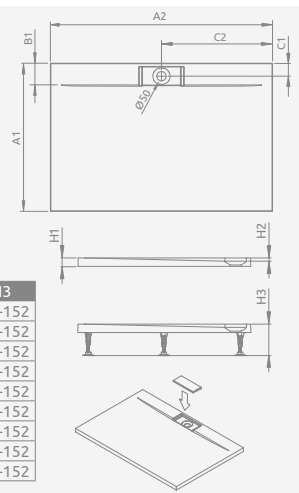

GIAROS D

Do montażu bezpośrednio na podłodze, otwór na syfon \varnothing 50 mm, nóżki w komplecie, zalecany syfon SSL1.

Model	Nr artykułu	Cena brutto
GIAROS D 90x80	M3GRD9080	1 344
GIAROS D 100x80	MKGD1080-03	1 508
GIAROS D 100x90	MKGD1090-03	1 578
GIAROS D 110x80	M3GRD1180	1 578
GIAROS D 110x90	MKGD1190-03	1 625
GIAROS D 120x80	MKGD1280-03	1 578
GIAROS D 120x90	MKGD1290-03	1 625
GIAROS D 120x100	M3GRD1210	1 811
GIAROS D 140x90	MKGD1490-03	1 858

GIAROS D	A1	A2	B1	C1	C2	H1	H2	H3
90x80	800	900	100	70	450	40	18	122-152
100x80	800	1000	100	70	500	40	18	122-152
100x90	900	1000	100	70	500	40	18	122-152
110x80	800	1100	100	70	550	40	18	122-152
110x90	900	1100	100	70	550	40	18	122-152
120x80	800	1200	100	70	600	40	18	122-152
120x90	900	1200	100	70	600	40	18	122-152
120x100	1000	1200	100	70	600	40 <td 18	122-152	
140x90	900	1400	100	70	700	40	18	122-152

Brodziki prostokątne

DOROS D

Do montażu bezpośrednio na podłodze, otwór na syfon \varnothing 90 mm, zalecane syfony TB90, TB21, TBXS, 690 P, R500, R580, R510, R400 SLIM, R400W SLIM.

DOROS D	A1	A2	C1	C2	H1	H2
90x80	800	900	205	450	50	12
100x80	800	1000	205	500	50	12
100x90	900	1000	205	500	50	12
110x80	800	1100	205	550	50	12
110x90	900	1100	205	550	50	12
120x80	800	1200	205	600	50	12
120x90	900	1200	205	600	50	12
120x100	1000	1200	205	600	50	12
130x90	900	1300	205	650	50	12