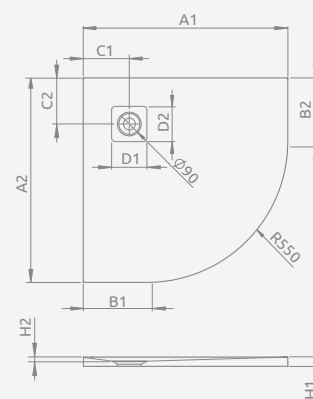

Biały

Cemento

Antracytowy

Czarny

KYNTOS A

Do montażu bezpośrednio na podłodze, otwór na syfon $\varnothing 90$ mm, zalecany syfon HS1. Brodzik można przyciąć do indywidualnych rozmiarów (szczegóły na str. 532).

KYNTOS A	A1	A2	B1	B2	C1	C2	D1	D2	H1	H2
80×80	800	800	250	250	180	180	130	130	30	16
90×90	900	900	350	350	180	180	130	130	30	16
100×100	1000	1000	450	450	180	180	130	130	30	16

Składając zamówienie, należy podać trzy numery artykułów: brodzika, kratki w wybranym kolorze i syfonu.

Model	Nr artykułu				Cena brutto
	Biały	Cemento	Antracytowy	Czarny	
KYNTOS A 80×80	HKA8080-04	HKA8080-74	HKA8080-64	HKA8080-54	1 355
KYNTOS A 90×90	HKA9090-04	HKA9090-74	HKA9090-64	HKA9090-54	1 537
KYNTOS A 100×100	HKA100100-04	HKA100100-74	HKA100100-64	HKA100100-54	1 739