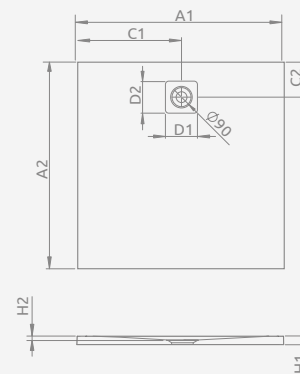

Biały

Cemento

Antracytowy

Czarny

KYNTOS C

Do montażu bezpośrednio na podłodze, otwór na syfon $\varnothing 90$ mm, zalecany syfon HS1. Brodzik można przyciąć do indywidualnych rozmiarów (szczegóły na str. 532).

KYNTOS C	A1	A2	C1	C2	D1	D2	H1	H2
80×80	800	800	400	250	130	130	30	16
90×90	900	900	450	250	130	130	30	16
100×100	1000	1000	500	250	130	130	30	16

Składając zamówienie, należy podać trzy numery artykułów: brodzika, kratki w wybranym kolorze i syfonu.

Model	Nr artykułu				Cena brutto
	Biały	Cemento	Antracytowy	Czarny	
KYNTOS C 80×80	HKC8080-04	HKC8080-74	HKC8080-64	HKC8080-54	1 355
KYNTOS C 90×90	HKC9090-04	HKC9090-74	HKC9090-64	HKC9090-54	1 537
KYNTOS C 100×100	HKC100100-04	HKC100100-74	HKC100100-64	HKC100100-54	1 739