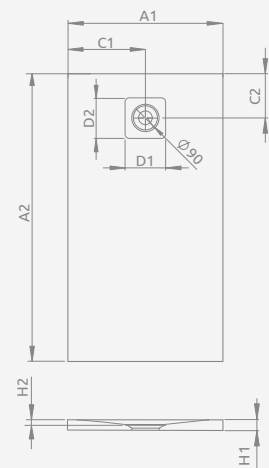

Biały

Cemento

Antracytowy

Czarny

KYNTOS F

Do montażu bezpośrednio na podłożu, otwór na syfon $\varnothing 90$ mm, zalecany syfon HS1. Brodzik można przyciąć do indywidualnych rozmiarów (szczegóły na str. 532)

KYNTOS F	A1	A2	C1	C2	D1	D2	H1	H2
90x80	800	900	400	250	130	130	30	16
100x70	700	1000	350	250	130	130	30	16
100x80	800	1000	400	250	130	130	30	16
100x90	900	1000	450	250	130	130	30	16
110x80	800	1100	400	250	130	130	30	16
110x90	900	1100	450	250	130	130	30	16
120x70	700	1200	350	250	130	130	30	16
120x80	800	1200	400	250	130	130	30	16
120x90	900	1200	450	250	130	130	30	16
120x100	1000	1200	500	250	130	130	30	16
130x80	800	1300	400	350	130	130	30	16
130x90	900	1300	450	350	130	130	30	16
140x70	700	1400	350	350	130	130	30	16
140x80	800	1400	400	350	130	130	30	16
140x90	900	1400	450	350	130	130	30	16
140x100	1000	1400	500	350	130	130	30	16
150x80	800	1500	400	350	130	130	30	16
150x90	900	1500	450	350	130	130	30	16
160x70	700	1600	350	450	130	130	30	16
160x80	800	1600	400	450	130	130	30	16
160x90	900	1600	450	450	130	130	30	16
160x100	1000	1600	500	450	130	130	30	16
180x70	700	1800	350	450	130	130	30	16
180x80	800	1800	400	450	130	130	30	16
180x90	900	1800	450	450	130	130	30	16
180x100	1000	1800	500	450	130	130	30	16
210x70	700	2100	350	620	130	130	30	16
210x80	800	2100	400	620	130	130	30	16
210x90	900	2100	450	620	130	130	30	16
210x100	1000	2100	500	620	130	130	30	16