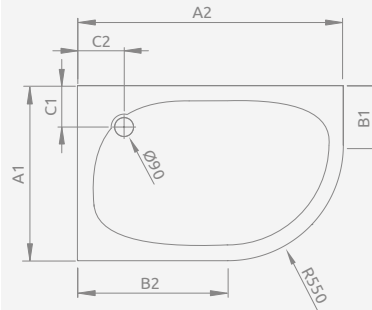

Wersja lewa

Wersja prawa

Model	Nr artykułu	Cena brutto
PATMOS E 100×80 lewy	4P81155-03L	829
PATMOS E 100×80 prawy	4P81155-03R	829
PATMOS E 120×90 lewy	4P91217-03L	1 005
PATMOS E 120×90 prawy	4P91217-03R	1 005

## ■ PATMOS E

Zdemowana obudowa (od frontu), otwór na syfon  $\varnothing 90$  mm, stelaż i obudowa w komplecie, zalecane syfony TB21, TBXS, 690 P.

Wersja lewa

Wersja prawa

PATMOS E	A1	A2	B1	B2	C1	C2	H1	H2	H3
100×80	800	1000	250	450	260	260	160	20	80
120×90	900	1200	350	650	290	290	160	20	80

Wersja lewa

Wersja prawa

Model	Nr artykułu	Cena brutto
LAROS E Compact 100×80 lewy	SLE81017-01L	691
LAROS E Compact 100×80 prawy	SLE81017-01R	691

## ■ LAROS E Compact

Zintegrowana obudowa (z wszystkich stron), otwór na syfon  $\varnothing 90$  mm, nóżki w komplecie, zalecane syfony TB90, TB21, TBXS, R500, R580, R510, 690 P.

Wersja lewa

Wersja prawa