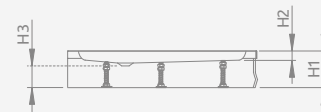

Wersja lewa

Wersja prawa

Model	Nr artykułu	Cena brutto
PATMOS E 100×80 lewy	4P81155-03L	829
PATMOS E 100×80 prawy	4P81155-03R	829
PATMOS E 120×90 lewy	4P91217-03L	1 005
PATMOS E 120×90 prawy	4P91217-03R	1 005

## ■ PATMOS E

Zdemowana obudowa (od frontu), otwór na syfon  $\varnothing 90$  mm, stelaż i obudowa w komplecie, zalecane syfony TB21, TBXS, 690 P.

Wersja lewa

Wersja prawa

PATMOS E	A1	A2	B1	B2	C1	C2	H1	H2	H3
100×80	800	1000	250	450	260	260	160	20	80
120×90	900	1200	350	650	290	290	160	20	80

Wersja lewa

Wersja prawa

Model	Nr artykułu	Cena brutto
LAROS E Compact 100×80 lewy	SLE81017-01L	691
LAROS E Compact 100×80 prawy	SLE81017-01R	691

## ■ LAROS E Compact

Zintegrowana obudowa (z wszystkich stron), otwór na syfon  $\varnothing 90$  mm, nóżki w komplecie, zalecane syfony TB90, TB21, TBXS, R500, R580, R510, 690 P.

Wersja lewa

Wersja prawa