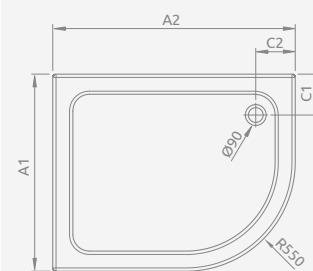

## ■ PATMOS E

Zdemowana obudowa (od frontu), otwór na syfon  $\varnothing 90$  mm, stelaż i obudowa w komplecie, zalecane syfony TB21, TBXS, 690 P.

Wersja lewa

Wersja prawa

PATMOS E	A1	A2	B1	B2	C1	C2	H1	H2	H3
100×80	800	1000	250	450	260	260	160	20	80
120×90	900	1200	350	650	290	290	160	20	80

Wersja lewa

Wersja prawa

Model	Nr artykułu	Cena brutto
LAROS E Compact 100×80 lewy	SLE81017-01L	691
LAROS E Compact 100×80 prawy	SLE81017-01R	691

## ■ LAROS E Compact

Zintegrowana obudowa (z wszystkich stron), otwór na syfon  $\varnothing 90$  mm, nóżki w komplecie, zalecane syfony TB90, TB21, TBXS, R500, R580, R510, 690 P.

Wersja lewa

Wersja prawa

LAROS E	A1	A2	C1	C2	H1	H2	H3
100×80	800	1000	190	190	170	55	90