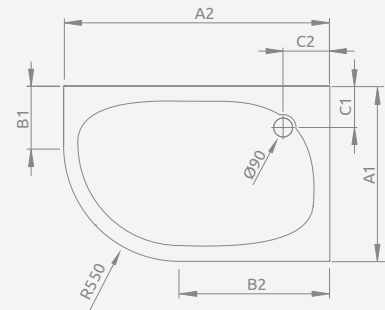

Wersja lewa

Wersja prawa

Model	Nr artykułu	Cena brutto
PATMOS E 100×80 lewy	4P81155-03L	829
PATMOS E 100×80 prawy	4P81155-03R	829
PATMOS E 120×90 lewy	4P91217-03L	1 005
PATMOS E 120×90 prawy	4P91217-03R	1 005

## ■ PATMOS E

Zdemowana obudowa (od frontu), otwór na syfon  $\varnothing 90$  mm, stelaż i obudowa w komplecie, zalecane syfony TB21, TBXS, 690 P.

Wersja lewa

Wersja prawa

PATMOS E	A1	A2	B1	B2	C1	C2	H1	H2	H3
100×80	800	1000	250	450	260	260	160	20	80
120×90	900	1200	350	650	290	290	160	20	80

Wersja lewa

Wersja prawa

Model	Nr artykułu	Cena brutto
LAROS E Compact 100×80 lewy	SLE81017-01L	691
LAROS E Compact 100×80 prawy	SLE81017-01R	691

## ■ LAROS E Compact

Zintegrowana obudowa (z wszystkich stron), otwór na syfon  $\varnothing 90$  mm, nóżki w komplecie, zalecane syfony TB90, TB21, TBXS, R500, R580, R510, 690 P.

Wersja lewa

Wersja prawa