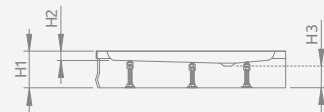

Wersja lewa

Wersja prawa

Model	Nr artykułu	Cena brutto
PATMOS E 100×80 lewy	4P81155-03L	829
PATMOS E 100×80 prawy	4P81155-03R	829
PATMOS E 120×90 lewy	4P91217-03L	1 005
PATMOS E 120×90 prawy	4P91217-03R	1 005

## ■ PATMOS E

Zdemowana obudowa (od frontu), otwór na syfon  $\varnothing 90$  mm, stelaż i obudowa w komplecie, zalecane syfony TB21, TBXS, 690 P.

Wersja lewa

Wersja prawa

PATMOS E	A1	A2	B1	B2	C1	C2	H1	H2	H3
100×80	800	1000	250	450	260	260	160	20	80
120×90	900	1200	350	650	290	290	160	20	80

Wersja lewa

Wersja prawa

Model	Nr artykułu	Cena brutto
LAROS E Compact 100×80 lewy	SLE81017-01L	691
LAROS E Compact 100×80 prawy	SLE81017-01R	691

## ■ LAROS E Compact

Zintegrowana obudowa (z wszystkich stron), otwór na syfon  $\varnothing 90$  mm, nóżki w komplecie, zalecane syfony TB90, TB21, TBXS, R500, R580, R510, 690 P.

Wersja lewa

Wersja prawa