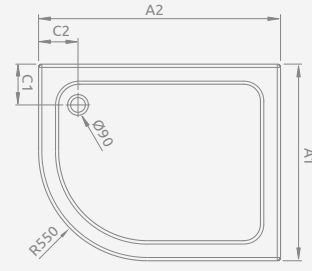

## ■ PATMOS E

Zdemowana obudowa (od frontu), otwór na syfon  $\varnothing 90$  mm, stelaż i obudowa w komplecie, zalecane syfony TB21, TBXS, 690 P.

Wersja lewa

Wersja prawa

PATMOS E	A1	A2	B1	B2	C1	C2	H1	H2	H3
100×80	800	1000	250	450	260	260	160	20	80
120×90	900	1200	350	650	290	290	160	20	80

Wersja lewa

Wersja prawa

Model	Nr artykułu	Cena brutto
LAROS E Compact 100×80 lewy	SLE81017-01L	691
LAROS E Compact 100×80 prawy	SLE81017-01R	691

## ■ LAROS E Compact

Zintegrowana obudowa (z wszystkich stron), otwór na syfon  $\varnothing 90$  mm, nóżki w komplecie, zalecane syfony TB90, TB21, TBXS, R500, R580, R510, 690 P.

Wersja lewa

Wersja prawa

LAROS E	A1	A2	C1	C2	H1	H2	H3
100×80	800	1000	190	190	170	55	90