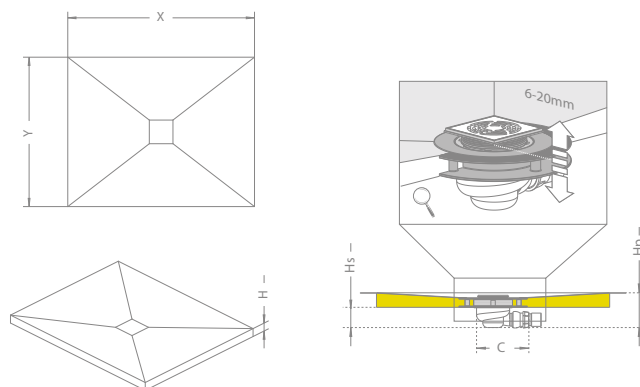

Prostokątny brodzik pod płytką z kratką odpływową

Składając zamówienie, należy podać 3 nr artykułów: brodzika, kratki i syfonu.

Nr art. brodzika	Wymiar brodzika*	Nr art. kratki	Nr art. syfonu	Cena brutto
5DK0908	890×790	5K01	5SK1	1 053
5DK1008	990×790	5K01	5SK1	1 060
5DK1009	990×890	5K01	5SK1	1 082
5DK1108	1090×790	5K01	5SK1	1 143
5DK1109	1090×890	5K01	5SK1	1 156
5DK1208	1190×790	5K01	5SK1	1 149
5DK1209	1190×890	5K01	5SK1	1 172
5DK1408	1390×790	5K01	5SK1	1 175
5DK1409	1390×890	5K01	5SK1	1 200
5DK1608	1590×790	5K01	5SK1	1 325
5DK1609	1590×890	5K01	5SK1	1 360
5DK1708	1690×790	5K01	5SK1	1 341
5DK1709	1690×890	5K01	5SK1	1 376

Nr art.	X	Y	H	Hs	Hp	C
5DK0908	890	790	48	70	113	180
5DK1008	990	790	48	70	113	180
5DK1009	990	890	48	70	113	180
5DK1108	1090	790	48	70	113	180
5DK1109	1090	890	48	70	113	180
5DK1208	1190	790	48	70	113	180
5DK1209	1190	890	48	70	113	180
5DK1408	1390	790	48	70	113	180
5DK1409	1390	890	48	70	113	180
5DK1608	1590	790	58	70	126	180
5DK1609	1590	890	58	70	126	180
5DK1708	1690	790	58	70	126	180
5DK1709	1690	890	58	70	126	180

■ Modele oznaczone kolorem szarym – czas realizacji 10 dni roboczych.