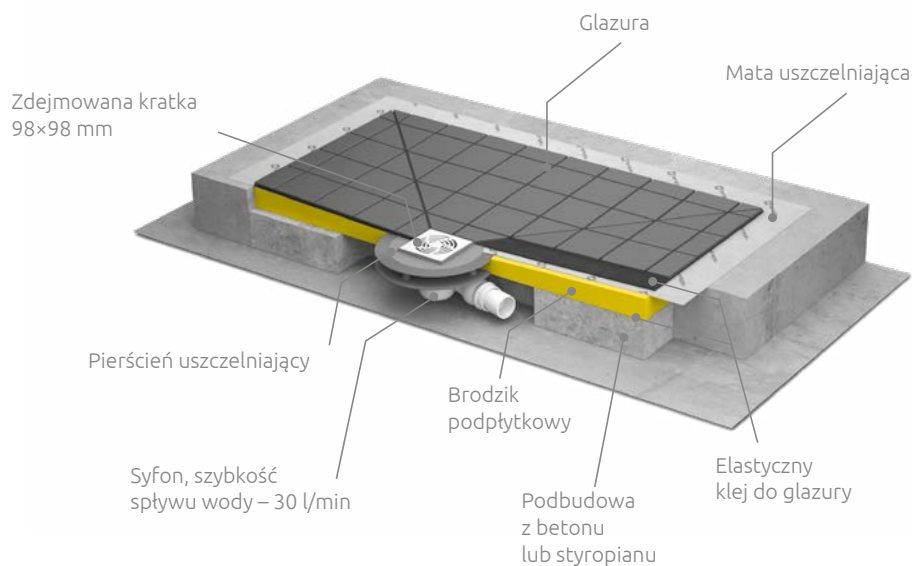

Brodziki
pod płytke
z kratką
odpływową

Produkt przyjazny
dla osób
niepełnosprawnych

Brodziki pod płytkowe z kratką odpływową

Kwadratowy brodzik pod płytkowy z kratką odpływową

Składając zamówienie, należy podać 3 nr artykułów: brodzika, kratki i syfonu.

Nr art. brodzika	Wymiar brodzika*	Nr art. kratki	Nr art. syfonu	Cena brutto
5CK0808	790×790	5K01	5SK1	1 044
5CK0909	890×890	5K01	5SK1	1 069
5CK1010	990×990	5K01	5SK1	1 095
5CK1111	1090×1090	5K01	5SK1	1 250
5CK1212	1190×1190	5K01	5SK1	1 270