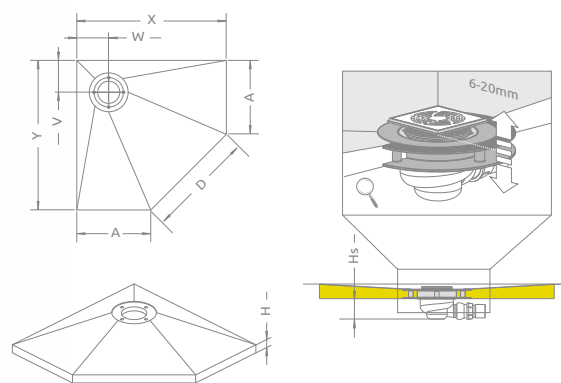

Pięciokątny, symetryczny brodzik podłytkowy z kratką odpływową

Składając zamówienie, należy podać 3 nr artykułów: brodzika, kratki i syfonu.

Nr art. brodzika	Wymiar brodzika*	Nr art. kratki	Nr art. syfonu	Cena brutto
5PK0808	790x790	5K01	5SK1	986
5PK0909	890x890	5K01	5SK1	1 005
5PK1010	990x990	5K01	5SK1	1 037

Nr art.	X	Y	H	Hs	A	V	W
5PK0808	790	790	48	70	340	190	190
5PK0909	890	890	48	70	440	190	190
5PK1010	990	990	48	70	540	190	190

■ Modele oznaczone kolorem szarym – czas realizacji 10 dni roboczych.