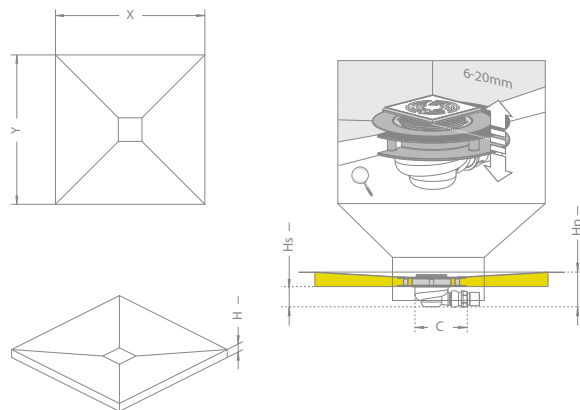

Kwadratowy brodzik pod płytkowy z kratką odpływową

Składając zamówienie, należy podać 3 nr artykułów: brodzika, kratki i syfonu.

Nr art. brodzika	Wymiar brodzika*	Nr art. kratki	Nr art. syfonu	Cena brutto
5CK0808	790×790	5K01	5SK1	1 044
5CK0909	890×890	5K01	5SK1	1 069
5CK1010	990×990	5K01	5SK1	1 095
5CK1111	1090×1090	5K01	5SK1	1 250
5CK1212	1190×1190	5K01	5SK1	1 270

Nr art.	X	Y	H	Hs	Hp	C
5CK0808	790	790	48	65	113	180
5CK0909	890	890	48	65	113	180
5CK1010	990	990	48	65	113	180
5CK1111	1090	1090	48	65	113	180
5CK1212	1190	1190	48	65	113	180

■ Modele oznaczone kolorem szarym – czas realizacji 10 dni roboczych.

*Patrz wskazówki dotyczące montażu kabin.