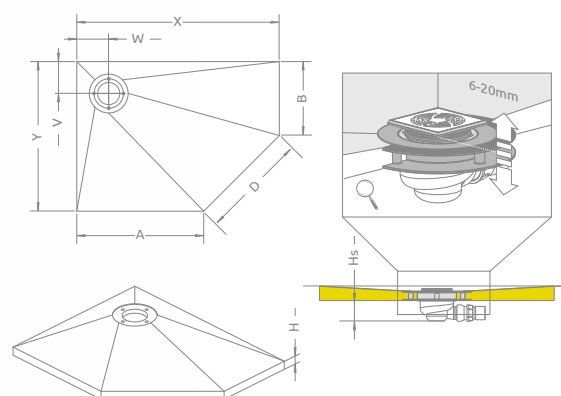

Pięciokątny, asymetryczny brodzik podłytkowy z kratką odpływową

Rysunek przedstawia lewy wariant brodzika

Składając zamówienie, należy podać 3 nr artykułów: brodzika, kratki i syfonu.

Nr art. brodzika	Wymiar brodzika*	Nr art. kratki	Nr art. syfonu	Cena brutto
5PK0908L	890x790	5K01	5SK1	1 005
5PK0908R	790x890	5K01	5SK1	1 005
5PK1008L	990x790	5K01	5SK1	1 005
5PK1008R	790x990	5K01	5SK1	1 005
5PK1009L	990x890	5K01	5SK1	1 018
5PK1009R	890x990	5K01	5SK1	1 018

Nr art.	X	Y	H	Hs	A	B	D	V	W
5PK0908L	890	790	48	70	440	340	635	190	190
5PK0908R	790	890	48	70	340	440	635	190	190
5PK1008L	990	790	48	70	540	340	635	190	190
5PK1008R	790	990	48	70	340	540	635	190	190
5PK1009L	990	890	48	70	540	440	635	190	190
5PK1009R	890	990	48	70	440	540	635	190	190

■ Modele oznaczone kolorem szarym – czas realizacji 10 dni roboczych.

* Patrz wskazówki dotyczące montażu kabin.