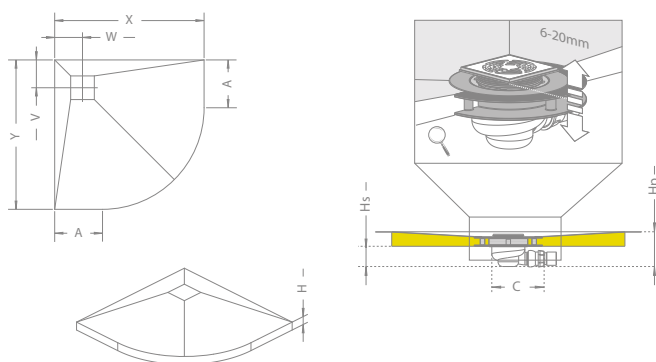

Półokrągły, symetryczny brodzik pod płytką z kratką odpływową

Składając zamówienie, należy podać 3 nr artykułów: brodzika, kratki i syfonu.

Nr art. brodzika	Wymiar brodzika*	Nr art. kratki	Nr art. syfonu	Cena brutto
5AK0808	790×790	5K01	5SK1	1 040
5AK0909	890×890	5K01	5SK1	1 063
5AK1010	990×990	5K01	5SK1	1 076

Nr art.	X	Y	H	Hs	A	V	W	Hp	C
5AK0808	790	790	48	70	260	180	180	113	180
5AK0909	890	890	48	70	360	180	180	113	180
5AK1010	990	990	48	70	460	180	180	113	180

■ Modele oznaczone kolorem szarym – czas realizacji 10 dni roboczych.

* Patrz wskazówki dotyczące montażu кабин.