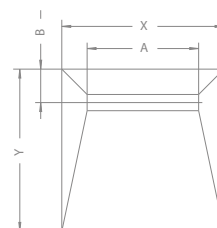

Kwadratowy brodzik podłytkowy przeznaczony do wykończenia płytkami o grubości od 8 do 12 mm

Składając zamówienie, należy podać 3 nr artykułów: brodzika, rusztu i syfonu.

Nr art. brodzika	Wymiar brodzika*	Nr art. rusztu	Długość odpływu liniowego	Nr art. syfonu	Cena brutto
5CL0808A	790×790	5R055X	550	5SL1	1 376
5CL0909A	890×890	5R065X	650	5SL1	1 460
5CL1010A	990×990	5R075X	750	5SL1	1 540
5CL1111A	1090×1090	5R085X	850	5SL1	1 956
5CL1212A	1190×1190	5R095X	950	5SL1	2 036

Nr art.	X	Y	H	A	B	Hr	Hs	Hp	C
5CL0808A	790	790	48	550	165	15	65	108	180
5CL0909A	890	890	48	650	165	15	65	108	180
5CL1010A	990	990	48	750	165	15	65	108	180
5CL1111A	1090	1090	48	850	165	15	65	108	180
5CL1212A	1190	1190	48	950	165	15	65	108	180

Nr art.	X	Y	H	A	B	Hr	Hs	Hp	C
5DLA0908A	890	790	48	650	165	15	65	108	180
5DLA1008A	990	790	48	750	165	15	65	108	180
5DLA1009A	990	890	48	750	165	15	65	108	180
5DLA1108A	1090	790	48	850	165	15	65	108	180
5DLA1109A	1090	890	48	850	165	15	65	108	180
5DLA1208A	1190	790	48	950	165	15	65	108	180
5DLA1209A	1190	890	48	950	165	15	65	108	180
5DLA1408A	1390	790	48	1150	165	15	65	108	180
5DLA1409A	1390	890	48	1150	165	15	65	108	180
5DLA1608A	1590	790	58	1150	165	15	55	108	180
5DLA1609A	1590	890	58	1150	165	15	55	108	180
5DLA1708A	1690	790	58	1150	165	15	55	108	180
5DLA1709A	1690	890	58	1150	165	15	55	108	180

Nr art.	X	Y	H	A	B	Hr	Hs	Hp	C
5DLB0908A	890	790	48	550	165	15	65	108	180
5DLB1008A	990	790	48	550	165	15	65	108	180
5DLB1009A	990	890	48	650	165	15	65	108	180
5DLB1108A	1090	790	48	550	165	15	65	108	180
5DLB1109A	1090	890	48	650	165	15	65	108	180
5DLB1208A	1190	790	48	550	165	15	65	108	180
5DLB1209A	1190	890	48	650	165	15	65	108	180