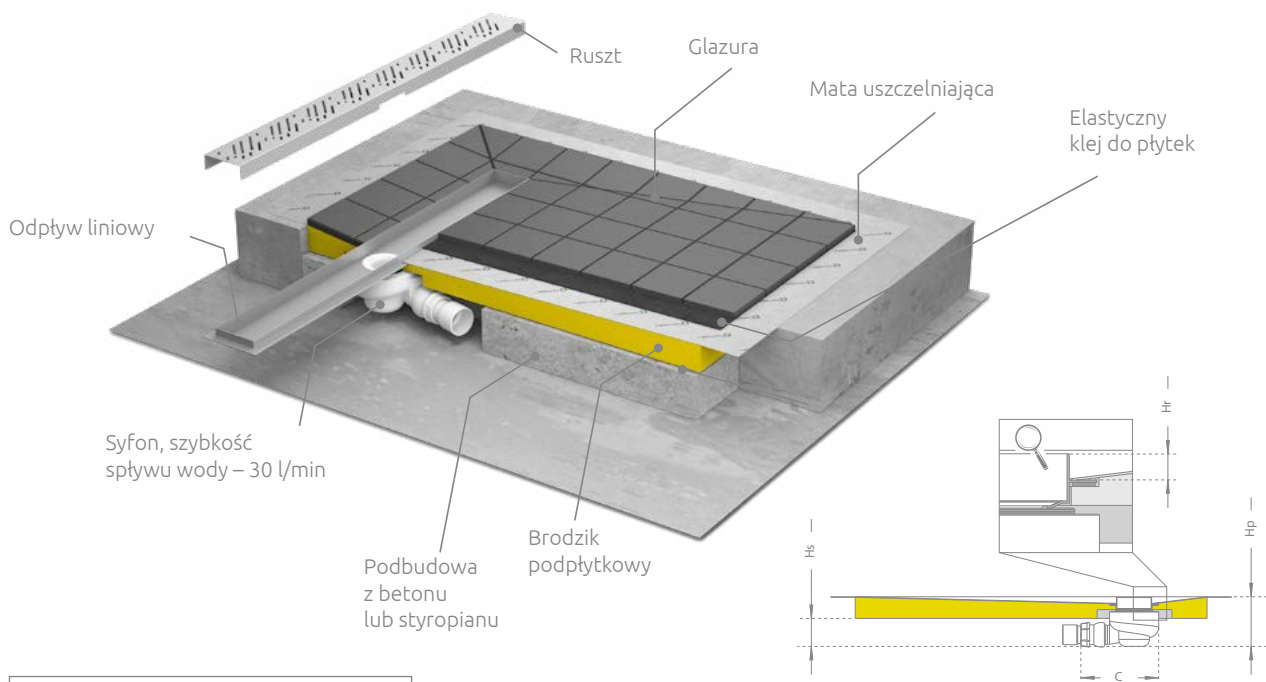

Brodziki
podpłytkowe
z odpływem
liniowym

Produkt przyjazny
dla osób
niepełnosprawnych

Brodziki podłytkowe z odpływem liniowym

Wzory rusztów znajdują się na str. 572

Kwadratowy brodzik podłytkowy z odpływem liniowym

Kwadratowy brodzik podłytkowy przeznaczony do wykończenia płytkami o grubości od 8 do 12 mm

Składając zamówienie, należy podać 3 nr artykułów: brodzika, rusztu i syfonu.

Nr art. brodzika	Wymiar brodzika*	Nr art. rusztu	Długość odpływu liniowego	Nr art. syfonu	Cena brutto
5CL0808A	790×790	5R055X	550	5SL1	1 376
5CL0909A	890×890	5R065X	650	5SL1	1 460
5CL1010A	990×990	5R075X	750	5SL1	1 540
5CL1111A	1090×1090	5R085X	850	5SL1	1 956
5CL1212A	1190×1190	5R095X	950	5SL1	2 036

Nr art.	X	Y	H	A	B	Hr	Hs	Hp	C
5DLA0908A	890	790	48	650	165	15	65	108	180
5DLA1008A	990	790	48	750	165	15	65	108	180
5DLA1009A	990	890	48	750	165	15	65	108	180
5DLA1108A	1090	790	48	850	165	15	65	108	180
5DLA1109A	1090	890	48	850	165	15	65	108	180
5DLA1208A	1190	790	48	950	165	15	65	108	180
5DLA1209A	1190	890	48	950	165	15	65	108	180
5DLA1408A	1390	790	48	1150	165	15	65	108	180
5DLA1409A	1390	890	48	1150	165	15	65	108	180
5DLA1608A	1590	790	58	1150	165	15	55	108	180
5DLA1609A	1590	890	58	1150	165	15	55	108	180
5DLA1708A	1690	790	58	1150	165	15	55	108	180
5DLA1709A	1690	890	58	1150	165	15	55	108	180