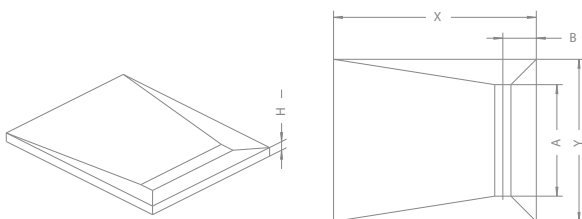

Prostokątny brodzik podpłytkowy z odpływem liniowym na krótszym boku

Prostokątny brodzik podpłytkowy przeznaczony do wykończenia płytkami o grubości od 8 do 12 mm

Składając zamówienie, należy podać 3 nr artykułów: brodzika, rusztu i syfonu.

Nr art. brodzika	Wymiar brodzika*	Nr art. rusztu	Długość odpływu liniowego	Nr art. syfonu	Cena brutto
5DLB0908A	890×790	5R055X	550	5SL1	1 383
5DLB1008A	990×790	5R055X	550	5SL1	1 392
5DLB1009A	990×890	5R065X	650	5SL1	1 469
5DLB1108A	1090×790	5R055X	550	5SL1	1 476
5DLB1109A	1090×890	5R065X	650	5SL1	1 543
5DLB1208A	1190×790	5R055X	550	5SL1	1 482
5DLB1209A	1190×890	5R065X	650	5SL1	1 559

Nr art.	X	Y	H	A	B	Hr	Hs	Hp	C
5DLB0908A	890	790	48	550	165	15	65	108	180
5DLB1008A	990	790	48	550	165	15	65	108	180
5DLB1009A	990	890	48	650	165	15	65	108	180
5DLB1108A	1090	790	48	550	165	15	65	108	180
5DLB1109A	1090	890	48	650	165	15	65	108	180
5DLB1208A	1190	790	48	550	165	15	65	108	180
5DLB1209A	1190	890	48	650	165	15	65	108	180

W numerze artykułu rusztu symbol „x” należy zastąpić symbolem wybranego wzoru rusztu.

■ Modele oznaczone kolorem szarym – czas realizacji 10 dni roboczych.

* Patrz wskazówki dotyczące montażu kabin.