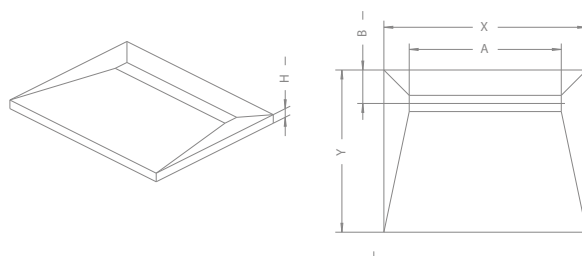

Prostokątny brodzik podpłytkowy z odpływem liniowym na dłuższym boku

Prostokątny brodzik podpłytkowy przeznaczony do wykończenia płytkami o grubości od 8 do 12 mm

Składając zamówienie, należy podać 3 nr artykułów: brodzika, rusztu i syfonu.

Nr art. brodzika	Wymiar brodzika*	Nr art. rusztu	Długość odpływu liniowego	Nr art. syfonu	Cena brutto
5DLA0908A	890×790	5R065X	650	5SL1	1 418
5DLA1008A	990×790	5R075X	750	5SL1	1 479
5DLA1009A	990×890	5R075X	750	5SL1	1 498
5DLA1108A	1090×790	5R085X	850	5SL1	1 620
5DLA1109A	1090×890	5R085X	850	5SL1	1 636
5DLA1208A	1190×790	5R095X	950	5SL1	1 690
5DLA1209A	1190×890	5R095X	950	5SL1	1 712
5DLA1408A	1390×790	5R115X	1150	5SL1	1 805
5DLA1409A	1390×890	5R115X	1150	5SL1	1 834
5DLA1608A	1590×790	5R115X	1150	5SL1	1 959
5DLA1609A	1590×890	5R115X	1150	5SL1	1 991
5DLA1708A	1690×790	5R115X	1150	5SL1	1 972
5DLA1709A	1690×890	5R115X	1150	5SL1	2 007

Nr art.	X	Y	H	A	B	Hr	Hs	Hp	C
5DLA0908A	890	790	48	650	165	15	65	108	180
5DLA1008A	990	790	48	750	165	15	65	108	180
5DLA1009A	990	890	48	750	165	15	65	108	180
5DLA1108A	1090	790	48	850	165	15	65	108	180
5DLA1109A	1090	890	48	850	165	15	65	108	180
5DLA1208A	1190	790	48	950	165	15	65	108	180
5DLA1209A	1190	890	48	950	165	15	65	108	180
5DLA1408A	1390	790	48	1150	165	15	65	108	180
5DLA1409A	1390	890	48	1150	165	15	65	108	180
5DLA1608A	1590	790	58	1150	165	15	55	108	180
5DLA1609A	1590	890	58	1150	165	15	55	108	180
5DLA1708A	1690	790	58	1150	165	15	55	108	180
5DLA1709A	1690	890	58	1150	165	15	55	108	180

* Patrz wskazówki dotyczące montażu kabin.