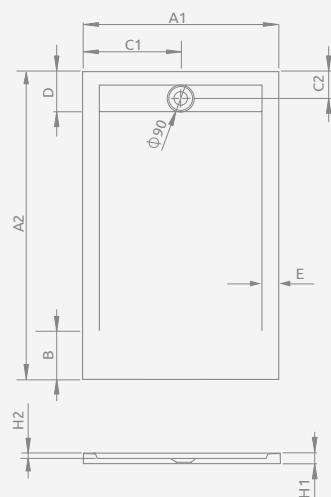

Czarny

Model	Biały Nr artykułu	Cemento Nr artykułu	Antracytowy Nr artykułu	Czarny Nr artykułu	Cena brutto
TEOS F 90x80	HTF9080-04	HTF9080-74	HTF9080-64	HTF9080-54	1 769
TEOS F 100x70	HTF10070-04	HTF10070-74	HTF10070-64	HTF10070-54	1 741
TEOS F 100x80	HTF10080-04	HTF10080-74	HTF10080-64	HTF10080-54	1 865
TEOS F 100x90	HTF10090-04	HTF10090-74	HTF10090-64	HTF10090-54	1 990
TEOS F 110x80	HTF11080-04	HTF11080-74	HTF11080-64	HTF11080-54	1 989
TEOS F 110x90	HTF11090-04	HTF11090-74	HTF11090-64	HTF11090-54	2 123
TEOS F 120x70	HTF12070-04	HTF12070-74	HTF12070-64	HTF12070-54	1 941
TEOS F 120x80	HTF12080-04	HTF12080-74	HTF12080-64	HTF12080-54	2 085
TEOS F 120x90	HTF12090-04	HTF12090-74	HTF12090-64	HTF12090-54	2 269
TEOS F 120x100	HTF120100-04	HTF120100-74	HTF120100-64	HTF120100-54	2 436
TEOS F 130x80	HTF13080-04	HTF13080-74	HTF13080-64	HTF13080-54	2 224
TEOS F 130x90	HTF13090-04	HTF13090-74	HTF13090-64	HTF13090-54	2 391
TEOS F 140x70	HTF14070-04	HTF14070-74	HTF14070-64	HTF14070-54	2 158
TEOS F 140x80	HTF14080-04	HTF14080-74	HTF14080-64	HTF14080-54	2 335
TEOS F 140x90	HTF14090-04	HTF14090-74	HTF14090-64	HTF14090-54	2 502
TEOS F 140x100	HTF140100-04	HTF140100-74	HTF140100-64	HTF140100-54	2 692
TEOS F 150x80	HTF15080-04	HTF15080-74	HTF15080-64	HTF15080-54	2 454
TEOS F 150x90	HTF15090-04	HTF15090-74	HTF15090-64	HTF15090-54	2 656
TEOS F 160x70	HTF16070-04	HTF16070-74	HTF16070-64	HTF16070-54	2 358
TEOS F 160x80	HTF16080-04	HTF16080-74	HTF16080-64	HTF16080-54	2 560
TEOS F 160x90	HTF16090-04	HTF16090-74	HTF16090-64	HTF16090-54	2 771
TEOS F 160x100	HTF160100-04	HTF160100-74	HTF160100-64	HTF160100-54	2 973
TEOS F 180x70	HTF18070-04	HTF18070-74	HTF18070-64	HTF18070-54	2 531
TEOS F 180x80	HTF18080-04	HTF18080-74	HTF18080-64	HTF18080-54	2 761
TEOS F 180x90	HTF18090-04	HTF18090-74	HTF18090-64	HTF18090-54	3 002
TEOS F 180x100	HTF180100-04	HTF180100-74	HTF180100-64	HTF180100-54	3 222
TEOS F 210x70	HTF21070-04	HTF21070-74	HTF21070-64	HTF21070-54	2 800
TEOS F 210x80	HTF21080-04	HTF21080-74	HTF21080-64	HTF21080-54	3 059
TEOS F 210x90	HTF21090-04	HTF21090-74	HTF21090-64	HTF21090-54	3 338
TEOS F 210x100	HTF210100-04	HTF210100-74	HTF210100-64	HTF210100-54	3 607

■ Modele oznaczone kolorem – czas realizacji zamówienia do 5 tygodni.

Brodziki akrylowe

Brodziki na podstawie styropianowej