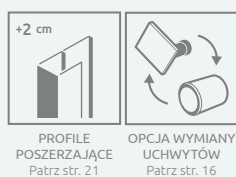

## Eos PDD I

Dostępne kolory profili:

01 Chrom

Eos PDD I + Argos A

Model	Wymiary brodzika (A)	Wymiar do osi szyby (Y)	Wysokość (H1)	SZKŁO PRZEJRZYSTE	
				Nr art.	Cena brutto
PDD I 80×80	800×800	768-778	1 970	137613-01-01	<b>2 734</b>
PDD I 90×90	900×900	868-878	1 970	137603-01-01	<b>2 843</b>

Model	A	X	Y	B	D	H1	H2
PDD I 80×80	800	780-790	768-778	565	1007	1970	1950
PDD I 90×90	900	880-890	868-878	665	1148	1970	1950

OPCJE DODATKOWE

Profile poszerzające	Nr art.	Cena brutto
 Profil U +2 cm	P01-137197001	269