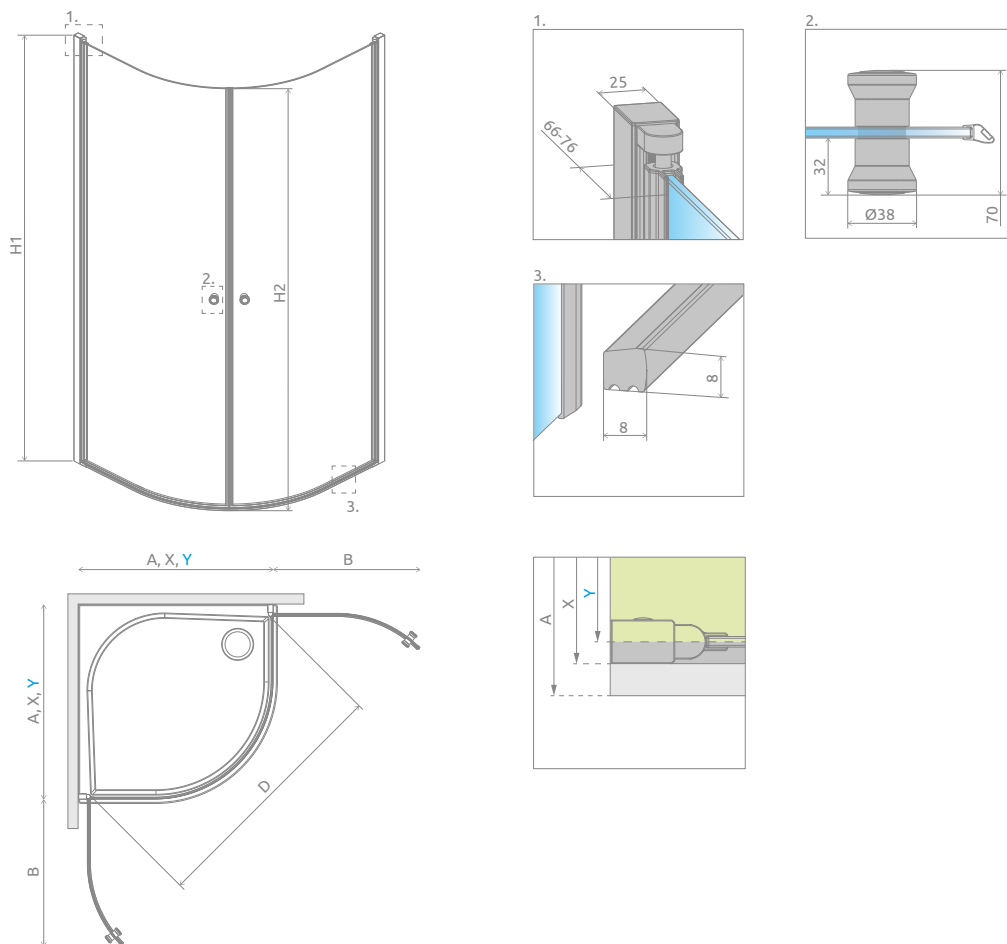

## Eos PDD I

Dostępne kolory profili:

01 Chrom

Eos PDD I + Argos A

Model	Wymiary brodzika (A)	Wymiar do osi szyby (Y)	Wysokość (H1)	SZKŁO PRZEJRZYSTE	
				Nr art.	Cena brutto
PDD I 80×80	800×800	768-778	1 970	137613-01-01	<b>2 734</b>
PDD I 90×90	900×900	868-878	1 970	137603-01-01	<b>2 843</b>

Model	A	X	Y	B	D	H1	H2
PDD I 80×80	800	780-790	768-778	565	1007	1970	1950
PDD I 90×90	900	880-890	868-878	665	1148	1970	1950

OPCJE DODATKOWE

Profile poszerzające	Nr art.	Cena brutto
 Profil U +2 cm	P01-137197001	269