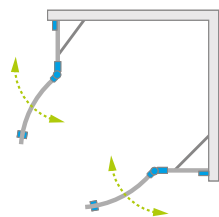

Eos PDD II

Eos PDD II + Argos A

Dostępne kolory profili:

01 Chrom

Składając zamówienie, należy podać 2 numery artykułów: części lewej i części prawej kabiny.

CZĘŚĆ LEWA

Model	Wymiar brodzika (A1)	Wymiar do osi szyby (Y1)	Wysokość (H)	SZKŁO PRZEJRZYSTE	
				Nr artykułu	Cena brutto
PDD II 80 lewa	800	770-785	1950	13799470-01L	1 533
PDD II 90 lewa	900	870-885	1950	13799471-01L	1 582
PDD II 100 lewa	1000	970-985	1950	13799472-01L	1 629

CZĘŚĆ PRAWA

Model	Wymiar brodzika (A2)	Wymiar do osi szyby (Y2)	Wysokość (H)	SZKŁO PRZEJRZYSTE	
				Nr artykułu	Cena brutto
PDD II 80 prawa	800	770-785	1950	13799470-01R	1 533
PDD II 90 prawa	900	870-885	1950	13799471-01R	1 582
PDD II 100 prawa	1000	970-985	1950	13799472-01R	1 629

RYSUNKI TECHNICZNE

Model	A1	A2	X1	X2	Y1	Y2	B1	B2	C1	C2	D	H
PDD II 80L×80P	800	800	775-790	775-790	770-785	770-785	425	425	190-205	190-205	798	1950
PDD II 80L×90P	800	900	775-790	875-890	770-785	870-885	425	425	190-205	290-305	798	1950
PDD II 80L×100P	800	1000	775-790	975-990	770-785	970-985	425	425	190-205	390-405	798	1950
PDD II 90L×80P	900	800	875-890	775-790	870-885	770-785	425	425	290-305	190-205	798	1950
PDD II 90L×90P	900	900	875-890	875-890	870-885	870-885	425	425	290-305	290-305	798	1950
PDD II 90L×100P*	900	1000	875-890	975-990	870-885	970-985	425	425	290-305	390-405	798	1950
PDD II 100L×80P	1000	800	975-990	775-790	970-985	770-785	425	425	390-405	190-205	798	1950
PDD II 100L×90P*	1000	900	975-990	875-890	970-985	870-885	425	425	390-405	290-305	798	1950
PDD II 100L×100P	1000	1000	975-990	975-990	970-985	970-985	425	425	390-405	390-405	798	1950