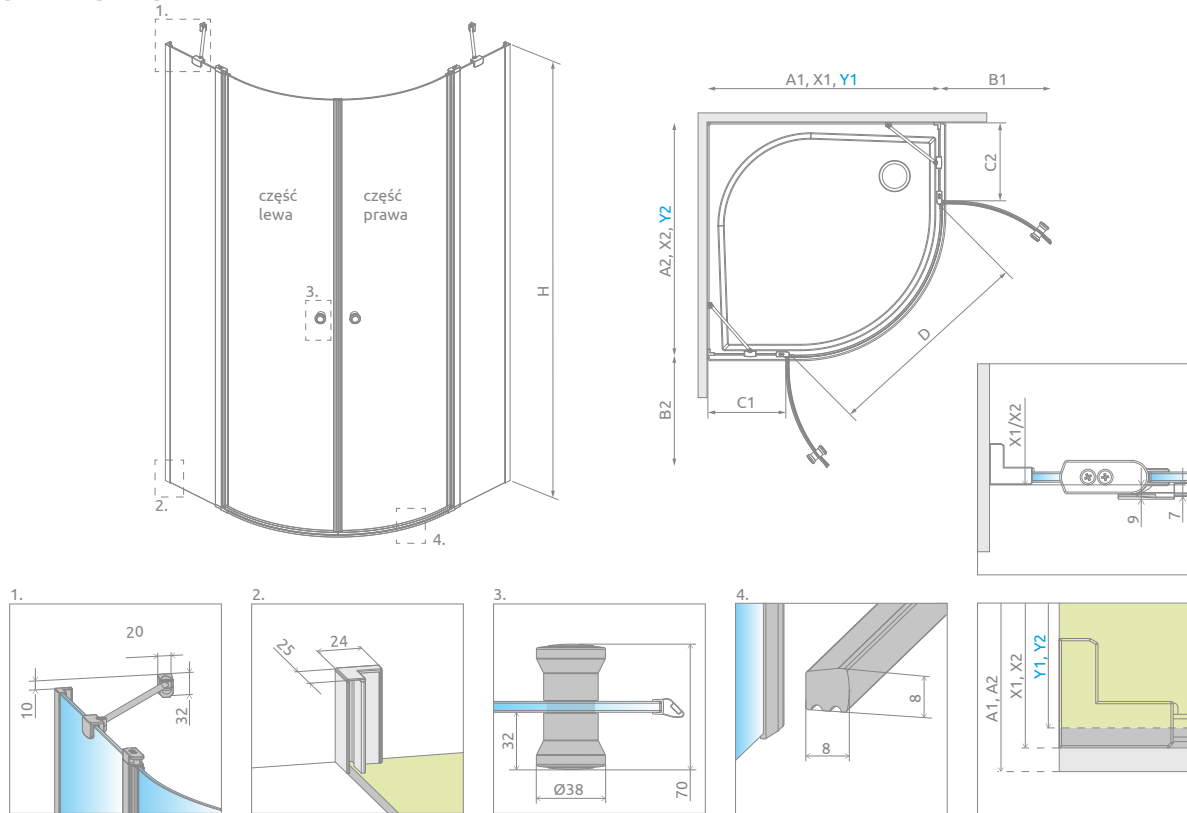

Eos PDD II

Eos PDD II + Argos A

Dostępne kolory profili:

01 Chrom

Składając zamówienie, należy podać 2 numery artykułów: części lewej i części prawej kabiny.

CZĘŚĆ LEWA

Model	Wymiar brodzika (A1)	Wymiar do osi szyby (Y1)	Wysokość (H)	SZKŁO PRZEJRZYSTE	
				Nr artykułu	Cena brutto
PDD II 80 lewa	800	770-785	1950	13799470-01L	1 533
PDD II 90 lewa	900	870-885	1950	13799471-01L	1 582
PDD II 100 lewa	1000	970-985	1950	13799472-01L	1 629

CZĘŚĆ PRAWA

Model	Wymiar brodzika (A2)	Wymiar do osi szyby (Y2)	Wysokość (H)	SZKŁO PRZEJRZYSTE	
				Nr artykułu	Cena brutto
PDD II 80 prawa	800	770-785	1950	13799470-01R	1 533
PDD II 90 prawa	900	870-885	1950	13799471-01R	1 582
PDD II 100 prawa	1000	970-985	1950	13799472-01R	1 629

RYSUNKI TECHNICZNE

Model	A1	A2	X1	X2	Y1	Y2	B1	B2	C1	C2	D	H
PDD II 80L×80P	800	800	775-790	775-790	770-785	770-785	425	425	190-205	190-205	798	1950
PDD II 80L×90P	800	900	775-790	875-890	770-785	870-885	425	425	190-205	290-305	798	1950
PDD II 80L×100P	800	1000	775-790	975-990	770-785	970-985	425	425	190-205	390-405	798	1950
PDD II 90L×80P	900	800	875-890	775-790	870-885	770-785	425	425	290-305	190-205	798	1950
PDD II 90L×90P	900	900	875-890	875-890	870-885	870-885	425	425	290-305	290-305	798	1950
PDD II 90L×100P*	900	1000	875-890	975-990	870-885	970-985	425	425	290-305	390-405	798	1950
PDD II 100L×80P	1000	800	975-990	775-790	970-985	770-785	425	425	390-405	190-205	798	1950
PDD II 100L×90P*	1000	900	975-990	875-890	970-985	870-885	425	425	390-405	290-305	798	1950
PDD II 100L×100P	1000	1000	975-990	975-990	970-985	970-985	425	425	390-405	390-405	798	1950

Profile poszerzające	Nr art.	Cena brutto
 Profil U +2 cm	P01-284195001	240

ZALECANE BRODZIKI

Ceny detaliczne podano w PLN. Wymiary podane są w mm.