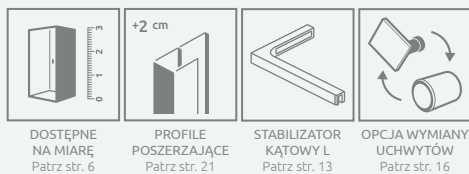

OPCJE DODATKOWE

DOSTĘPNE NA MIARĘ
Patrz str. 6

PROFILE POSZERZAJĄCE
Patrz str. 21

STABILIZATOR KĄTOWY L
Patrz str. 13

OPCJA WYMIANY UCHWYTÓW
Patrz str. 16

Profile poszerzające	Nr art.	Cena brutto
Profil U +2 cm	P01-284195001	240