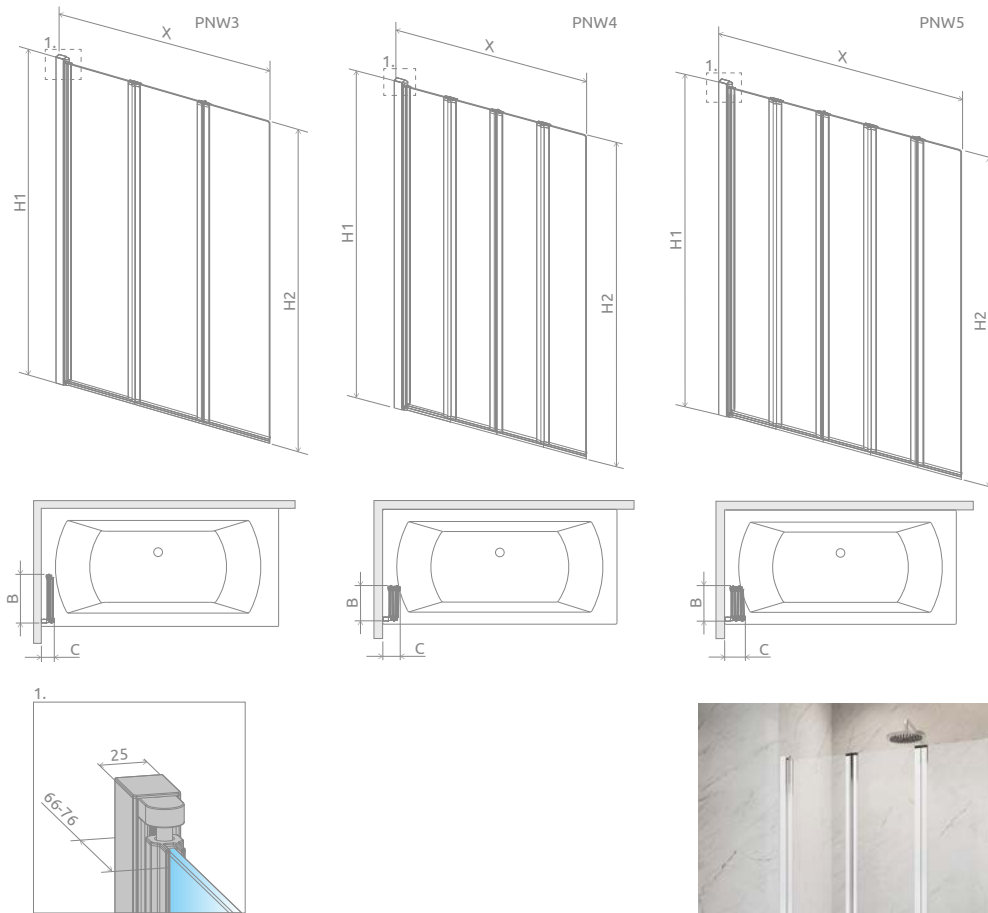

# Eos PNW

Model dostępny  
w kolorach profili:

01 Chrom

Eos PNW4

Parawan nawannowy uniwersalny, można go zamontować jako wersję lewą lub prawą.

Model	Szerokość (X)	Wysokość (H1)	SZKŁO PRZEJRZYSTE	
			Nr artykułu	Cena brutto
PNW3 100	990-1000	1520	1205301-101	<b>1 488</b>
PNW4 86	860-870	1520	1205401-101	<b>1 642</b>
PNW5 107	1070-1080	1520	1205501-101	<b>1 895</b>

## RYSUNKI TECHNICZNE

Model	X	B	C	H1	H2
PNW3	990-1000	335	90-100	1520	1500
PNW4	860-870	220	110-120	1520	1500
PNW5	1070-1080	220	130-140	1520	1500