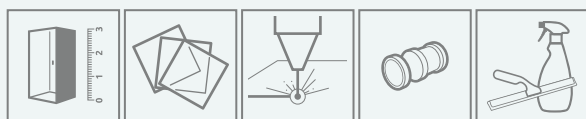

OPCJE DODATKOWE

DOSTĘPNE
NA MIARĘ
Patrz str. 6

WARIANTY
SZKŁA
Patrz str. 12

DRUK/GRAWER
NA SZKLE
Patrz str. 26/30

DODATKOWY
UCHWYT
Patrz str. 17

DOSTĘPNE
AKCESORIA
Patrz str. 585

NAWIGACJA W SERII

str. 475

Ceny detaliczne podano w PLN. Wymiary podane są w mm.