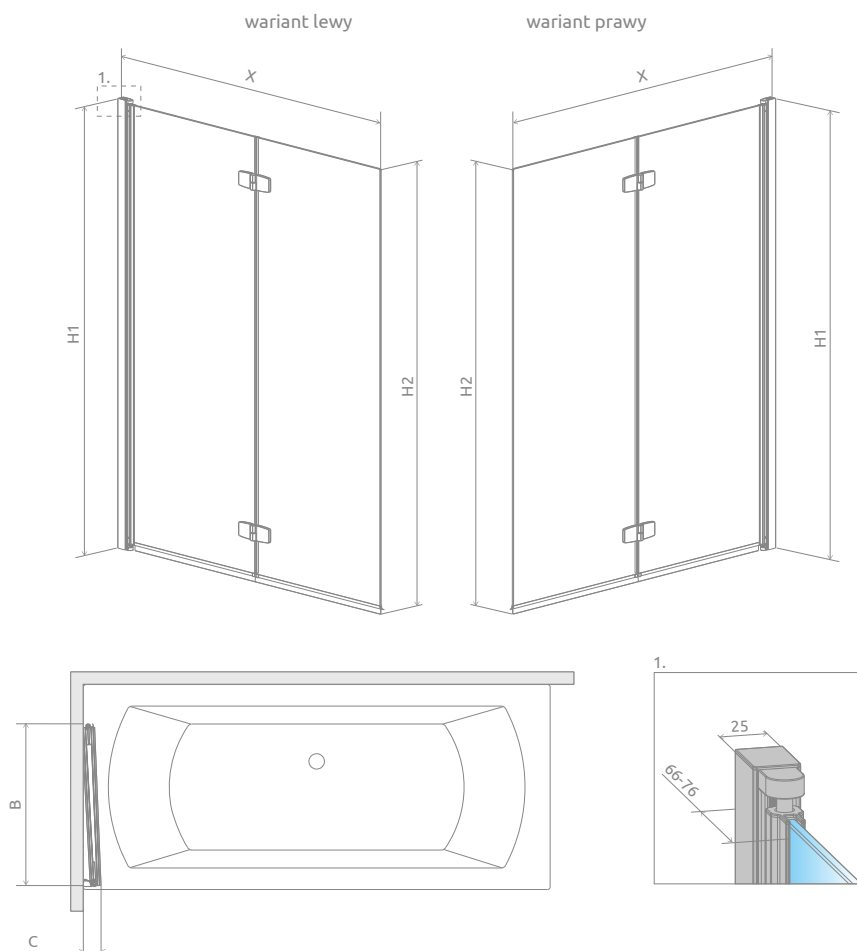

RYSUNKI TECHNICZNE

Model	X	B	C	H1	H2
PND1100	995-1005	508	77-87	1520	1500
PND1120	1195-1205	608	77-87	1520	1500