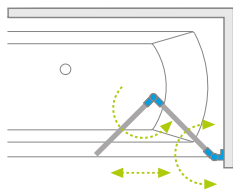

Essenza New PND I

Model dostępny
w kolorach profili:

01 Chrom

Model	Szerokość (X)	Wysokość (H)	SZKŁO PRZEJRZYSTE	
			Nr artykułu	Cena brutto
PND I 100 lewy	995-1005	1520	207210-01L	1 941
PND I 100 prawy	995-1005	1520	207210-01R	1 941
PND I 120 lewy	1195-1205	1520	207212-01L	1 991
PND I 120 prawy	1195-1205	1520	207212-01R	1 991

DOPLĄTY DO WARIANTÓW SZKŁA

Nazwa elementu	UltraClear®, satynowe, brązowe, grafitowe	Mirror	Intimato
PND I	326	872	700

W przypadku zamówienia produktu z nadrukiem Intimato na szkło UltraClear®, grafitowym, brązowym, Mirror do ceny produktu należy doliczyć dwie dopłaty. Czas realizacji zamówień produktów w wybranym wariantcie szkła wynosi 10 dni roboczych.

RYSUNKI TECHNICZNE

Model	X	B	C	H1	H2
PND1100	995-1005	508	77-87	1520	1500
PND1120	1195-1205	608	77-87	1520	1500

OPCJE DODATKOWE

DOSTĘPNE
NA MIARĘ
Patrz str. 6

WARIANTY
SZKŁA
Patrz str. 12

DRUK/GRAWER
NA SZKLE
Patrz str. 26/30