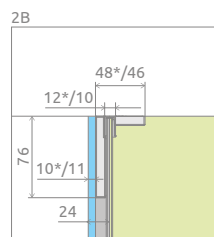

Walk-in III

Karta katalogowa modelu dostępna jest na www.radaway.pl

RYSUNKI TECHNICZNE

Model	X1	X2	H
Walk-In 50	485-493	maks. 1200	2000
Walk-In 55	535-543	maks. 1200	2000
Walk-In 60	585-593	maks. 1200	2000
Walk-In 65	635-643	maks. 1200	2000
Walk-In 70	685-693	maks. 1200	2000
Walk-In 75	735-743	maks. 1200	2000
Walk-In 80	785-793	maks. 1200	2000
Walk-In 85	835-843	maks. 1200	2000
Walk-In 90	885-893	maks. 1200	2000
Walk-In 95	935-943	maks. 1200	2000
Walk-In 100	985-993	maks. 1200	2000
Walk-In 105	1035-1043	maks. 1200	2000
Walk-In 110	1085-1093	maks. 1200	2000
Walk-In 115	1135-1143	maks. 1200	2000
Walk-In 120	1185-1193	maks. 1200	2000
Walk-In 125	1235-1243	maks. 1200	2000
Walk-In 130	1285-1293	maks. 1200	2000
Walk-In 135	1335-1343	maks. 1200	2000
Walk-In 140	1385-1393	maks. 1200	2000
Walk-In 145	1435-1443	maks. 1200	2000
Walk-In 150	1485-1493	maks. 1200	2000
Walk-In 155	1535-1543	maks. 1200	2000
Walk-In 160	1585-1593	maks. 1200	2000

*Essenza Pro 8
2A

*Essenza Pro 8

Istnieje możliwość montażu z profilem uszczelniającym, umożliwiającym **niwelację krzywizny** ściany do ok. 8 mm

OPCJE DODATKOWE

DOSTĘPNE NA MIARĘ Patrz str. 6	WARIANTY SZKŁA Patrz str. 11	DRUK/GRAWER NA SZKLE Patrz str. 26/30	STABILIZATOR KĄTOWY L Patrz str. 13	MAKSYMALNA WYSOKOŚĆ Patrz str. 17