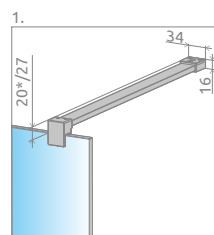

Walk-in III

Karta katalogowa modelu dostępna jest na www.radaway.pl

RYSUNKI TECHNICZNE

Model	X1	X2	H
Walk-In 50	485-493	maks. 1200	2000
Walk-In 55	535-543	maks. 1200	2000
Walk-In 60	585-593	maks. 1200	2000
Walk-In 65	635-643	maks. 1200	2000
Walk-In 70	685-693	maks. 1200	2000
Walk-In 75	735-743	maks. 1200	2000
Walk-In 80	785-793	maks. 1200	2000
Walk-In 85	835-843	maks. 1200	2000
Walk-In 90	885-893	maks. 1200	2000
Walk-In 95	935-943	maks. 1200	2000
Walk-In 100	985-993	maks. 1200	2000
Walk-In 105	1035-1043	maks. 1200	2000
Walk-In 110	1085-1093	maks. 1200	2000
Walk-In 115	1135-1143	maks. 1200	2000
Walk-In 120	1185-1193	maks. 1200	2000
Walk-In 125	1235-1243	maks. 1200	2000
Walk-In 130	1285-1293	maks. 1200	2000
Walk-In 135	1335-1343	maks. 1200	2000
Walk-In 140	1385-1393	maks. 1200	2000
Walk-In 145	1435-1443	maks. 1200	2000
Walk-In 150	1485-1493	maks. 1200	2000
Walk-In 155	1535-1543	maks. 1200	2000
Walk-In 160	1585-1593	maks. 1200	2000