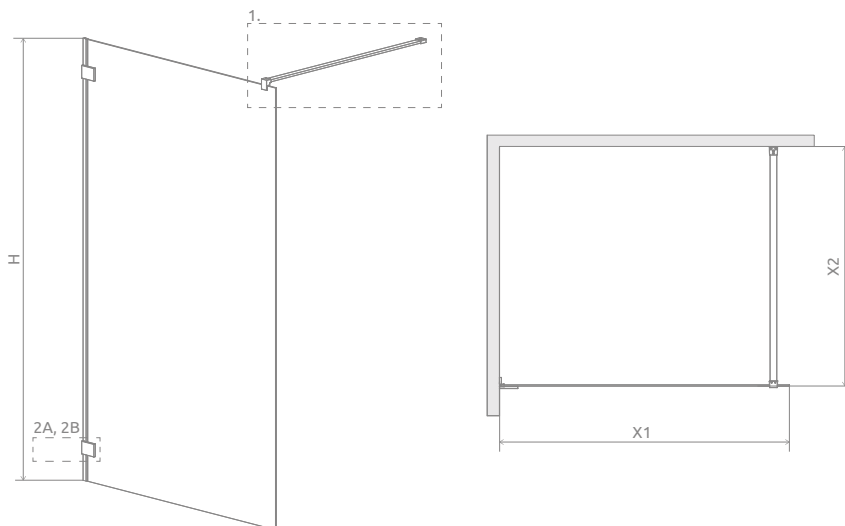

Walk-in III

Karta katalogowa modelu dostępna jest na www.radaway.pl

RYSUNKI TECHNICZNE

Model	X1	X2	H
Walk-In 50	485-493	maks. 1200	2000
Walk-In 55	535-543	maks. 1200	2000
Walk-In 60	585-593	maks. 1200	2000
Walk-In 65	635-643	maks. 1200	2000
Walk-In 70	685-693	maks. 1200	2000
Walk-In 75	735-743	maks. 1200	2000
Walk-In 80	785-793	maks. 1200	2000
Walk-In 85	835-843	maks. 1200	2000
Walk-In 90	885-893	maks. 1200	2000
Walk-In 95	935-943	maks. 1200	2000
Walk-In 100	985-993	maks. 1200	2000
Walk-In 105	1035-1043	maks. 1200	2000
Walk-In 110	1085-1093	maks. 1200	2000
Walk-In 115	1135-1143	maks. 1200	2000
Walk-In 120	1185-1193	maks. 1200	2000
Walk-In 125	1235-1243	maks. 1200	2000
Walk-In 130	1285-1293	maks. 1200	2000
Walk-In 135	1335-1343	maks. 1200	2000
Walk-In 140	1385-1393	maks. 1200	2000
Walk-In 145	1435-1443	maks. 1200	2000
Walk-In 150	1485-1493	maks. 1200	2000
Walk-In 155	1535-1543	maks. 1200	2000
Walk-In 160	1585-1593	maks. 1200	2000