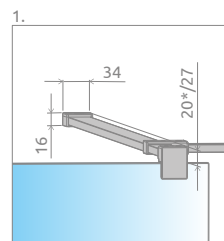

*Eszenza Pro 8