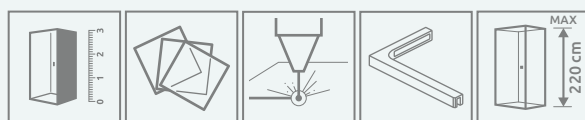

Ścianka 2	X3	D
Walk-In 50	485-493	maks. 1200
Walk-In 55	535-543	maks. 1200
Walk-In 60	585-593	maks. 1200
Walk-In 65	635-643	maks. 1200
Walk-In 70	685-693	maks. 1200
Walk-In 75	735-743	maks. 1200
Walk-In 80	785-793	maks. 1200
Walk-In 85	835-843	maks. 1200
Walk-In 90	885-893	maks. 1200
Walk-In 95	935-943	maks. 1200
Walk-In 100	985-993	maks. 1200
Walk-In 105	1035-1043	maks. 1200
Walk-In 110	1085-1093	maks. 1200
Walk-In 115	1135-1143	maks. 1200
Walk-In 120	1185-1193	maks. 1200

Jeżeli ścianka S2 ≥ 125 prosimy o kontakt z Działem Obsługi Klienta

*Eszenza Pro 8

*Eszenza Pro 8

Istnieje możliwość montażu z profilem uszczelniającym, umożliwiającym **niwelację krzywizny** ściany do ok. 8 mm

OPCJE DODATKOWE

DOSTĘPNE NA MIARĘ
Patrz str. 6

WARIANTY SZKŁA
Patrz str. 11

DRUK/GRAWER NA SZKLE
Patrz str. 26/30

STABILIZATOR KĄTOWY L
Patrz str. 13

MAKSYMALNA WYSOKOŚĆ
Patrz str. 17

ZALECANE BRODZIKI

Ceny detaliczne podano w PLN. Wymiary podane są w mm.