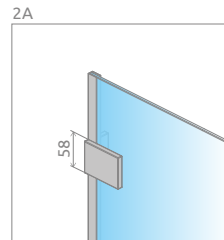

*Eszenza Pro 8