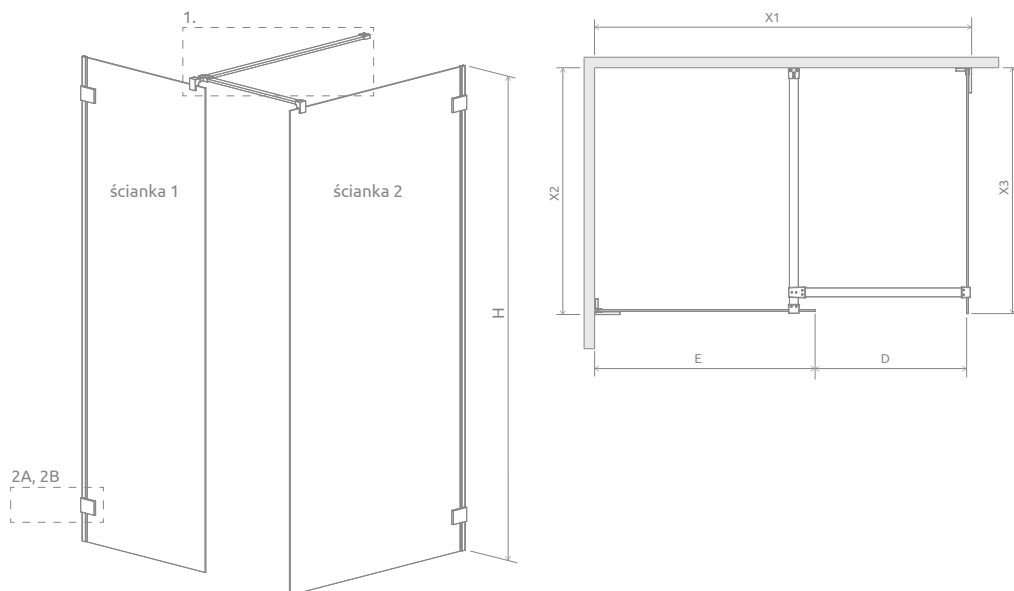

* Essenza Pro 8 Walk-in występuje tylko w kolorze złotym
Ceny detaliczne podano w PLN. Wymiary podane są w mm.

RYSUNKI TECHNICZNE

Ścianka 1	X1	X2	E	H
Walk-In 50	maks. 1700	maks. 1200	485-493	2000
Walk-In 55	maks. 1750	maks. 1200	535-543	2000
Walk-In 60	maks. 1800	maks. 1200	585-593	2000
Walk-In 65	maks. 1850	maks. 1200	635-643	2000
Walk-In 70	maks. 1900	maks. 1200	685-693	2000
Walk-In 75	maks. 1950	maks. 1200	735-743	2000
Walk-In 80	maks. 2000	maks. 1200	785-793	2000
Walk-In 85	maks. 2050	maks. 1200	835-843	2000
Walk-In 90	maks. 2100	maks. 1200	885-893	2000
Walk-In 95	maks. 2150	maks. 1200	935-943	2000
Walk-In 100	maks. 2200	maks. 1200	985-993	2000
Walk-In 105	maks. 2250	maks. 1200	1035-1043	2000
Walk-In 110	maks. 2300	maks. 1200	1085-1093	2000
Walk-In 115	maks. 2350	maks. 1200	1135-1143	2000
Walk-In 120	maks. 2400	maks. 1200	1185-1193	2000
Walk-In 125	maks. 2450	maks. 1200	1235-1243	2000
Walk-In 130	maks. 2500	maks. 1200	1285-1293	2000
Walk-In 135	maks. 2550	maks. 1200	1335-1343	2000
Walk-In 140	maks. 2600	maks. 1200	1385-1393	2000
Walk-In 145	maks. 2650	maks. 1200	1435-1443	2000
Walk-In 150	maks. 2700	maks. 1200	1485-1493	2000
Walk-In 155	maks. 2750	maks. 1200	1535-1543	2000
Walk-In 160	maks. 2800	maks. 1200	1585-1593	2000