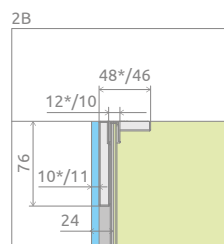

* Essenza Pro 8 Walk-in występuje tylko w kolorze złotym
Ceny detaliczne podano w PLN. Wymiary podane są w mm.

RYSUNKI TECHNICZNE

Ścianka 1	X1	X2	E	H
Walk-In 50	maks. 1700	maks. 1200	485-493	2000
Walk-In 55	maks. 1750	maks. 1200	535-543	2000
Walk-In 60	maks. 1800	maks. 1200	585-593	2000
Walk-In 65	maks. 1850	maks. 1200	635-643	2000
Walk-In 70	maks. 1900	maks. 1200	685-693	2000
Walk-In 75	maks. 1950	maks. 1200	735-743	2000
Walk-In 80	maks. 2000	maks. 1200	785-793	2000
Walk-In 85	maks. 2050	maks. 1200	835-843	2000
Walk-In 90	maks. 2100	maks. 1200	885-893	2000
Walk-In 95	maks. 2150	maks. 1200	935-943	2000
Walk-In 100	maks. 2200	maks. 1200	985-993	2000
Walk-In 105	maks. 2250	maks. 1200	1035-1043	2000
Walk-In 110	maks. 2300	maks. 1200	1085-1093	2000
Walk-In 115	maks. 2350	maks. 1200	1135-1143	2000
Walk-In 120	maks. 2400	maks. 1200	1185-1193	2000
Walk-In 125	maks. 2450	maks. 1200	1235-1243	2000
Walk-In 130	maks. 2500	maks. 1200	1285-1293	2000
Walk-In 135	maks. 2550	maks. 1200	1335-1343	2000
Walk-In 140	maks. 2600	maks. 1200	1385-1393	2000
Walk-In 145	maks. 2650	maks. 1200	1435-1443	2000
Walk-In 150	maks. 2700	maks. 1200	1485-1493	2000
Walk-In 155	maks. 2750	maks. 1200	1535-1543	2000
Walk-In 160	maks. 2800	maks. 1200	1585-1593	2000

Ścianka 2	X3	D
Walk-In 50	485-493	maks. 1200
Walk-In 55	535-543	maks. 1200
Walk-In 60	585-593	maks. 1200
Walk-In 65	635-643	maks. 1200
Walk-In 70	685-693	maks. 1200
Walk-In 75	735-743	maks. 1200
Walk-In 80	785-793	maks. 1200
Walk-In 85	835-843	maks. 1200
Walk-In 90	885-893	maks. 1200
Walk-In 95	935-943	maks. 1200
Walk-In 100	985-993	maks. 1200
Walk-In 105	1035-1043	maks. 1200
Walk-In 110	1085-1093	maks. 1200
Walk-In 115	1135-1143	maks. 1200
Walk-In 120	1185-1193	maks. 1200

Jeżeli ścianka S2 ≥ 125 prosimy o kontakt z Działem Obsługi Klienta

*Eszenza Pro 8

*Eszenza Pro 8

Istnieje możliwość montażu z profilem uszczelniającym, umożliwiającym **niwelację krzywizny** ściany do ok. 8 mm