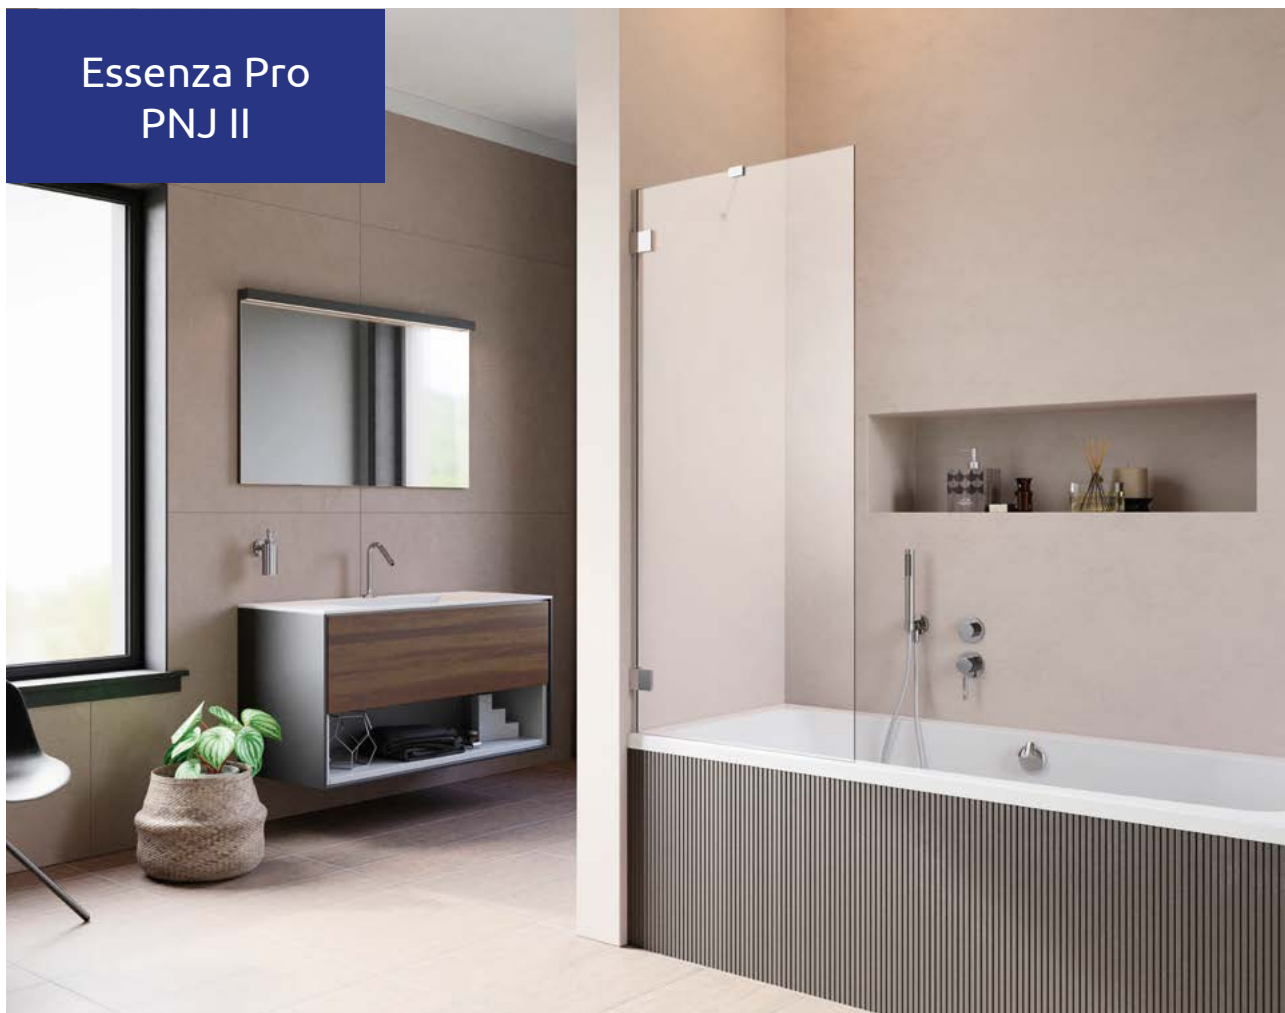

Essenza Pro
PNJ II