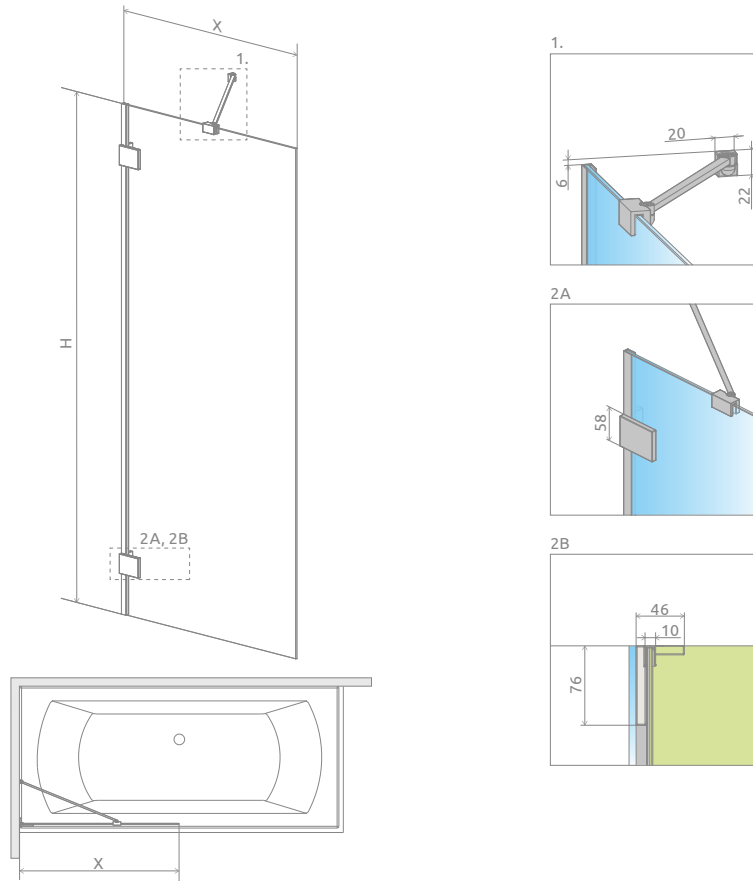

RYSUNKI TECHNICZNE

Model	X	H
PNJ II 50	500-508	1500
PNJ II 60	600-608	1500
PNJ II 70	700-708	1500
PNJ II 80	800-808	1500
PNJ II 90	900-908	1500
PNJ II 100	1000-1008	1500

OPCJE DODATKOWE

DOSTĘPNE NA MIARĘ Patrz str. 6	WARIANTY SZKŁA Patrz str. 12	DRUK/GRAWER NA SZKLE Patrz str. 26/30	WIESZAK NA RĘCZNIK Patrz str. 15	DOSTĘPNE AKCESORIA Patrz str. 585