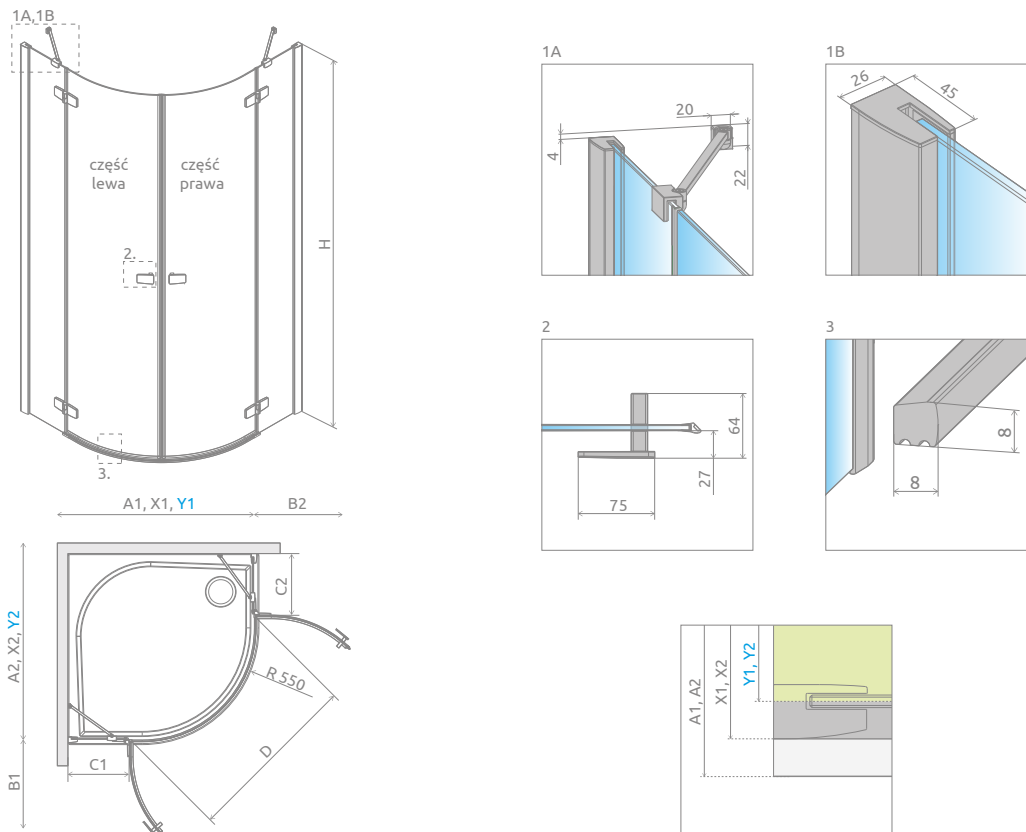

### CZĘŚĆ LEWA

Model	Wymiar brodzika (A1)	Wymiar do osi szyby (Y1)	Wysokość (H)	SZKŁO PRZEJRZYSTE	
				Nr artykułu	Cena brutto
PDD 80 lewa	800	767-782	2000	384002-01-01L	<b>1 816</b>
PDD 90 lewa	900	867-882	2000	384001-01-01L	<b>1 877</b>
PDD 100 lewa	1000	967-982	2000	384003-01-01L	<b>1 941</b>

### CZĘŚĆ PRAWA

Model	Wymiar brodzika (A2)	Wymiar do osi szyby (Y2)	Wysokość (H)	SZKŁO PRZEJRZYSTE	
				Nr artykułu	Cena brutto
PDD 80 prawa	800	767-782	2000	384002-01-01R	<b>1 816</b>
PDD 90 prawa	900	867-882	2000	384001-01-01R	<b>1 877</b>
PDD 100 prawa	1000	967-982	2000	384003-01-01R	<b>1 941</b>

# RYСУNKI TECHNICZNE

Model	A1	A2	X1	X2	Y1	Y2	B1	B2	C1	C2	D	H
PDD 80L×80P	800	800	785-800	785-800	767-782	767-782	440	440	188-203	188-203	825	2000
PDD 80L×90P	800	900	785-800	885-900	767-782	867-882	440	440	188-203	288-303	825	2000
PDD 80L×100P	800	1000	785-800	985-1000	767-782	967-982	440	440	188-203	388-403	825	2000
PDD 90L×80P	900	800	885-900	785-800	867-882	767-782	440	440	288-303	188-203	825	2000
PDD 90L×90P	900	900	885-900	885-900	867-882	867-882	440	440	288-303	288-303	825	2000
PDD 90L×100P	900	1000	885-900	985-1000	867-882	967-982	440	440	288-303	388-403	825	2000
PDD 100L×80P	1000	800	985-1000	785-800	967-982	767-782	440	440	388-403	188-203	825	2000
PDD 100L×90P	1000	900	985-1000	885-900	967-982	867-882	440	440	388-403	288-303	825	2000
PDD 100L×100P	1000	1000	985-1000	985-1000	967-982	967-982	440	440	388-403	388-403	825	2000

## OPCJE DODATKOWE

DOSTĘPNE NA MIARĘ Patrz str. 6	PROFILE POSZERZAJĄCE Patrz str. 21	OPCJA WYMIANY UCHWYTÓW Patrz str. 18	BRODZIKI PODPŁYTKOWE Patrz str. 593	DOSTĘPNE AKCESORIA Patrz str. 585

Profile poszerzające	Nr art.	Cena brutto
Profil +2 cm	P01-154200001	177
Profil +4 cm	P01-155200001	216