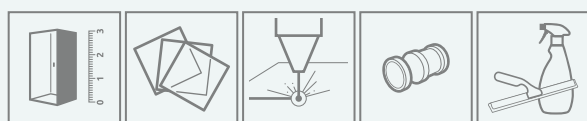

OPCJE DODATKOWE

DOSTĘPNE
NA MIARĘ
Patrz str. 6

WARIANTY
SZKŁA
Patrz str. 12

DRUK/GRAWER
NA SZKLE
Patrz str. 26/30

DODATKOWY
UCHWYT
Patrz str. 17

DOSTĘPNE
AKCESORIA
Patrz str. 585

NAWIGACJA W SERII
str. 475

Ceny detaliczne podano w PLN. Wymiary podane są w mm.