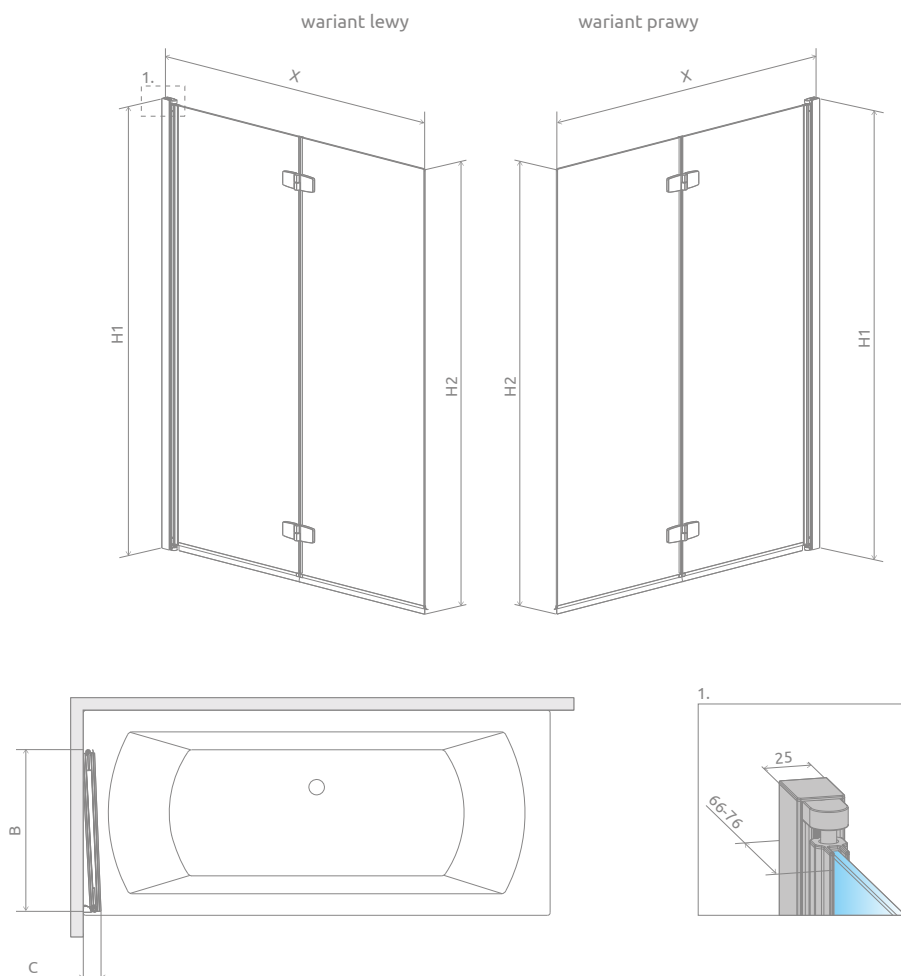

RYSUNKI TECHNICZNE

Model	X	B	C	H1	H2
PND I 100	995-1005	508	77-87	1520	1500
PND I 120	1195-1205	608	77-87	1520	1500