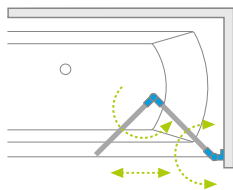

# Fuenta New PND I

Model dostępny  
w kolorach profili:

01 Chrom

Model	Szerokość (X)	Wysokość (H)	SZKŁO PRZEJRZYSTE	
			Nr artykułu	Cena brutto
PND I 100 lewy	995-1005	1520	208210-01L	<b>1 941</b>
PND I 100 prawy	995-1005	1520	208210-01R	<b>1 941</b>
PND I 120 lewy	1195-1205	1520	208212-01L	<b>1 991</b>
PND I 120 prawy	1195-1205	1520	208212-01R	<b>1 991</b>

## DOPLĄTY DO WARIANTÓW SZKŁA

Nazwa elementu	UltraClear®, satynowe, brązowe, grafitowe	Mirror	Intimato
PND I	326	872	700

W przypadku zamówienia produktu z nadrukiem Intimato na szkło UltraClear®, grafitowym, brązowym, Mirror do ceny produktu należy doliczyć dwie dopłaty. Czas realizacji zamówień produktów w wybranym wariancie szkła wynosi 10 dni roboczych.