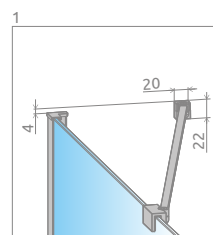

RYSUNKI TECHNICZNE

Wariant W2