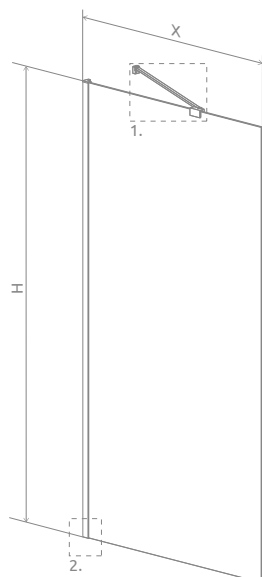

Idea Black PNJ II Frame

Model dostępny
w kolorach profili:

54 Czarny

Wzór wykonany trwałą farbą ceramiczną, naniesioną od zewnętrznej strony, która zespala się ze szkłem podczas procesu hartowania.

Parawan nawannowy uniwersalny, można go zamontować jako wersję lewą lub prawą.

Model	Szerokość (X)	Wysokość (H)	SZKŁO FRAME	
			Nr artykułu	Cena brutto
PNJ II 50	500-515	1500	10001050-54-56	1 056
PNJ II 60	600-615	1500	10001060-54-56	1 157
PNJ II 70	700-715	1500	10001070-54-56	1 259
PNJ II 80	800-815	1500	10001080-54-56	1 362
PNJ II 90	900-915	1500	10001090-54-56	1 464
PNJ II 100	1000-1015	1500	10001100-54-56	1 567

RYSUNKI TECHNICZNE

Model	X	H
PNJ II 50	500-515	1500
PNJ II 60	600-615	1500
PNJ II 70	700-715	1500
PNJ II 80	800-815	1500
PNJ II 90	900-915	1500
PNJ II 100	1000-1015	1500

OPCJE DODATKOWE

DOSTĘPNE
NA MIARĘ
Patrz str. 6

WARIANTY
SZKŁA
Patrz str. 12

WIESZAK
NA RĘCZNIK
Patrz str. 15

DOSTĘPNE
AKCESORIA
Patrz str. 585

NAWIGACJA W SERII

str. 475

Ceny detaliczne podano w PLN. Wymiary podane są w mm.