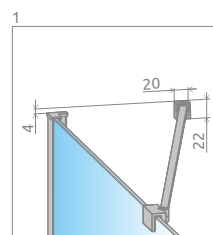

Model	Szerokość (X)	Wysokość (H)	SZKŁO FRAME	
			Nr artykułu	Cena brutto
PNJ II 50	500-515	1500	10001050-54-56	1 056
PNJ II 60	600-615	1500	10001060-54-56	1 157
PNJ II 70	700-715	1500	10001070-54-56	1 259
PNJ II 80	800-815	1500	10001080-54-56	1 362
PNJ II 90	900-915	1500	10001090-54-56	1 464
PNJ II 100	1000-1015	1500	10001100-54-56	1 567

RYSUNKI TECHNICZNE

Model	X	H
PNJ II 50	500-515	1500
PNJ II 60	600-615	1500
PNJ II 70	700-715	1500
PNJ II 80	800-815	1500
PNJ II 90	900-915	1500
PNJ II 100	1000-1015	1500

OPCJE DODATKOWE

DOSTĘPNE
NA MIARĘ
Patrz str. 6