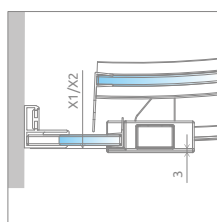

RYSUNKI TECHNICZNE

Możliwość wypięcia drzwi w celu łatwego wyczyszczenia kabiny