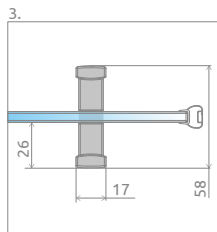

RYSUNKI TECHNICZNE

Możliwość wypięcia drzwi w celu łatwego wyczyszczenia kabiny