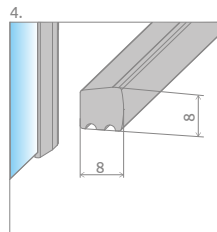

RYSUNKI TECHNICZNE

Możliwość wypięcia drzwi w celu łatwego wyczyszczenia kabiny