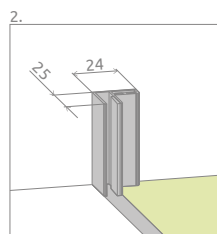

RYSUNKI TECHNICZNE

Możliwość wypięcia drzwi w celu łatwego wyczyszczenia kabiny