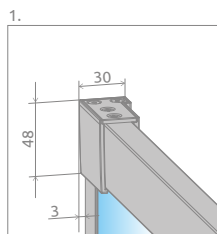

RYSUNKI TECHNICZNE

Możliwość wypięcia drzwi w celu łatwego wyczyszczenia kabiny