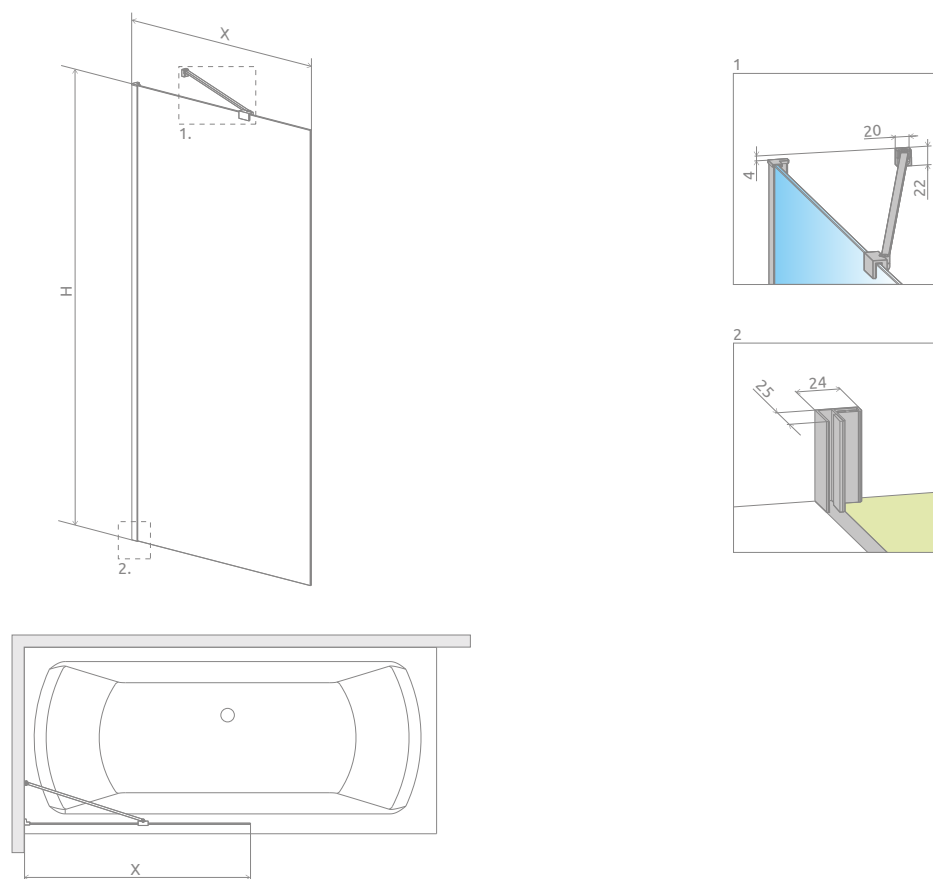

RYSUNKI TECHNICZNE

Model	X	H
PNJ II 50	500-515	1500
PNJ II 60	600-615	1500
PNJ II 70	700-715	1500
PNJ II 80	800-815	1500
PNJ II 90	900-915	1500
PNJ II 100	1000-1015	1500

OPCJE DODATKOWE

DOSTĘPNE NA MIARĘ Patrz str. 6	WARIANTY SZKŁA Patrz str. 12	DRUK/GRAWER NA SZKLE Patrz str. 26/30	WIESZAK NA RĘCZNIK Patrz str. 15	DOSTĘPNE AKCESORIA Patrz str. 585

NAWIGACJA W SERII

str. 475

Ceny detaliczne podano w PLN. Wymiary podane są w mm.