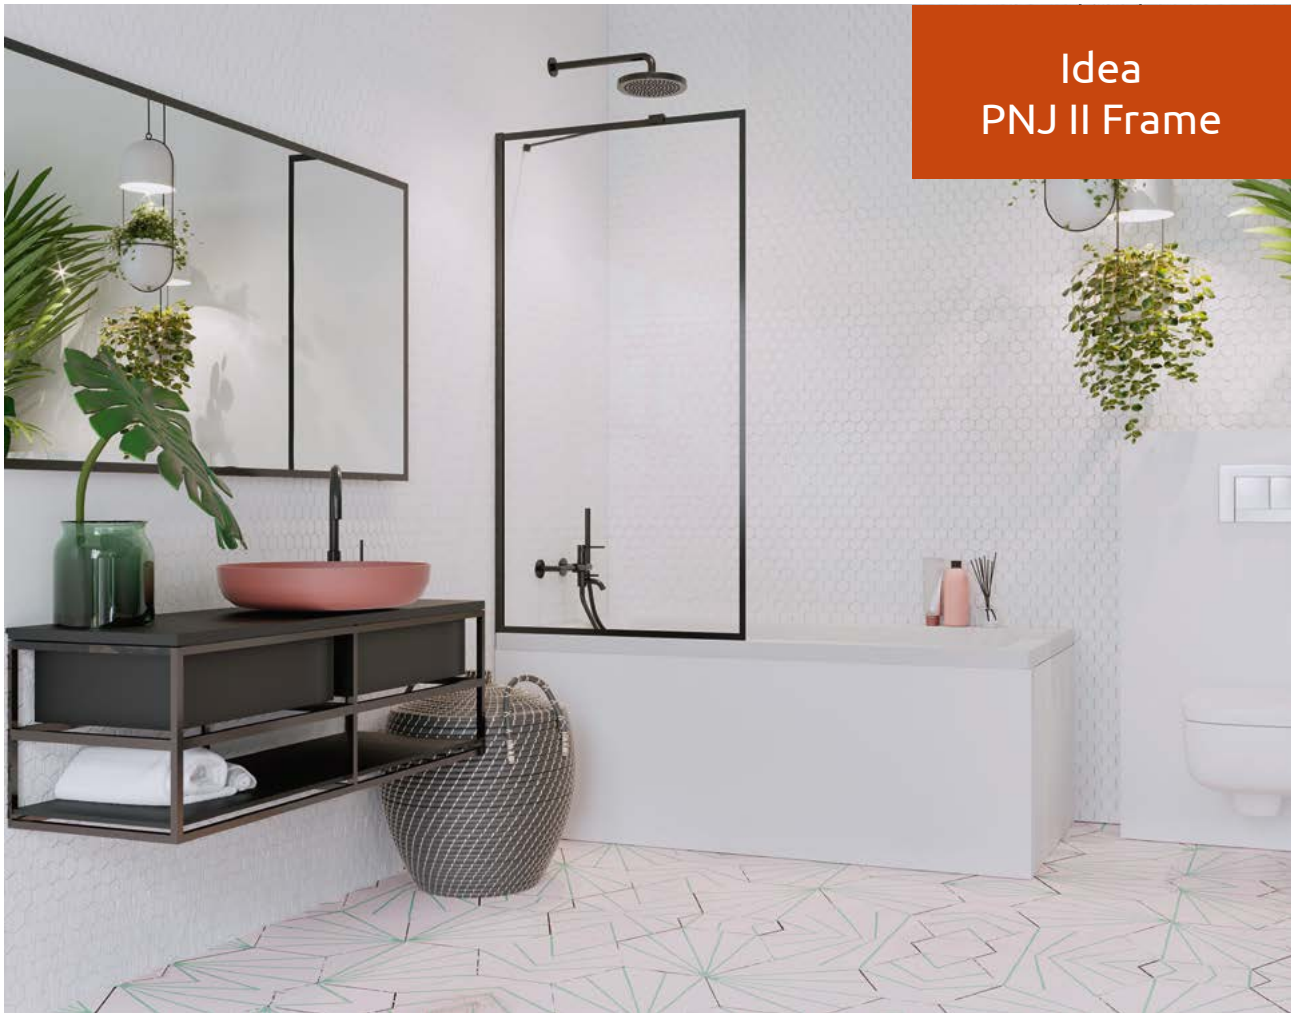

Idea
PNJ II Frame