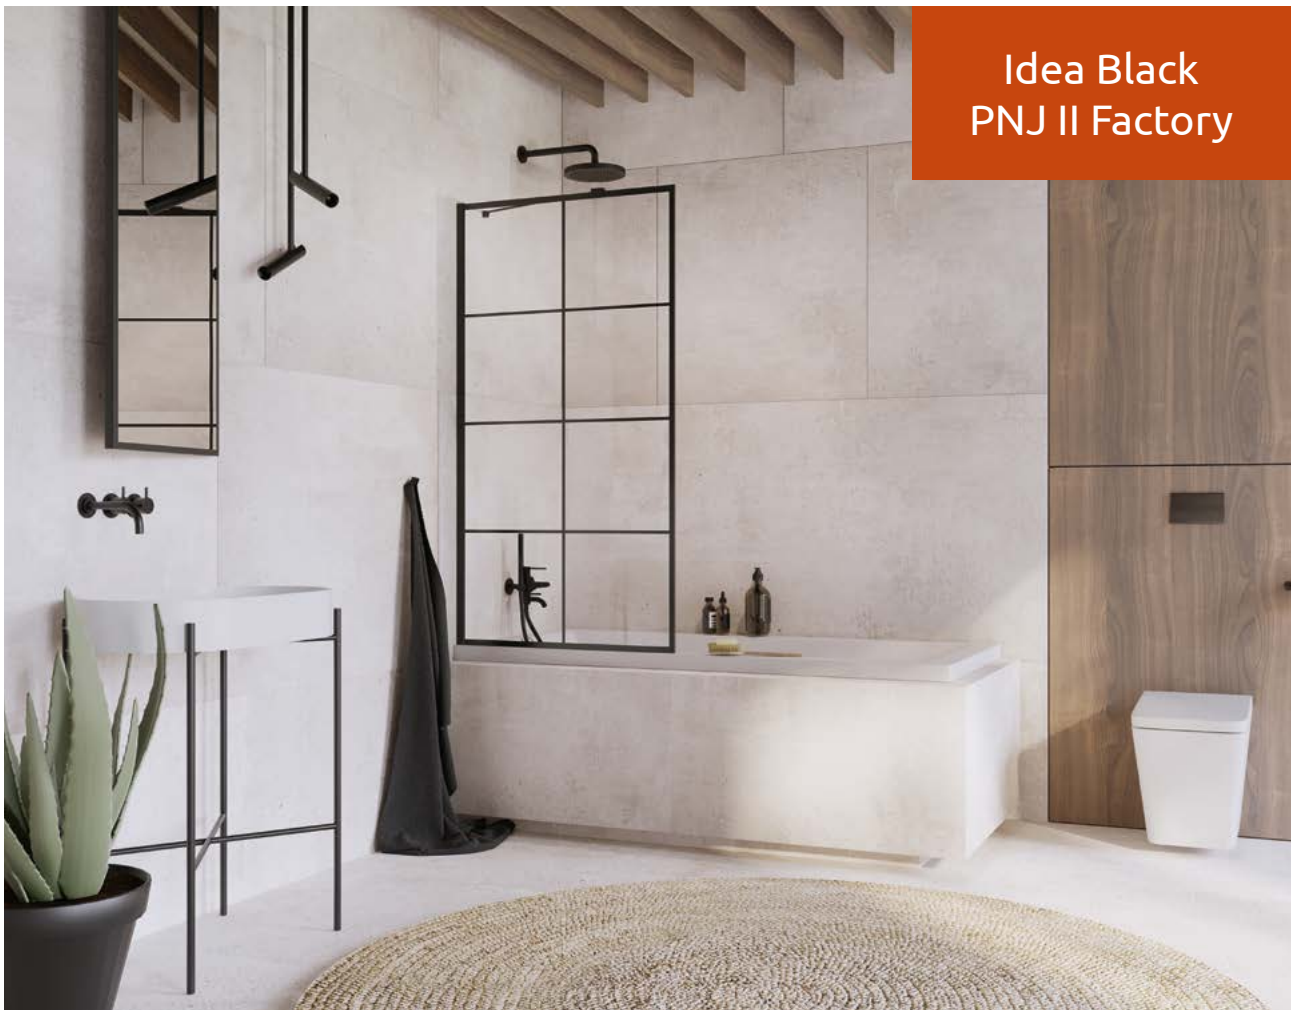

Idea Black
PNJ II Factory