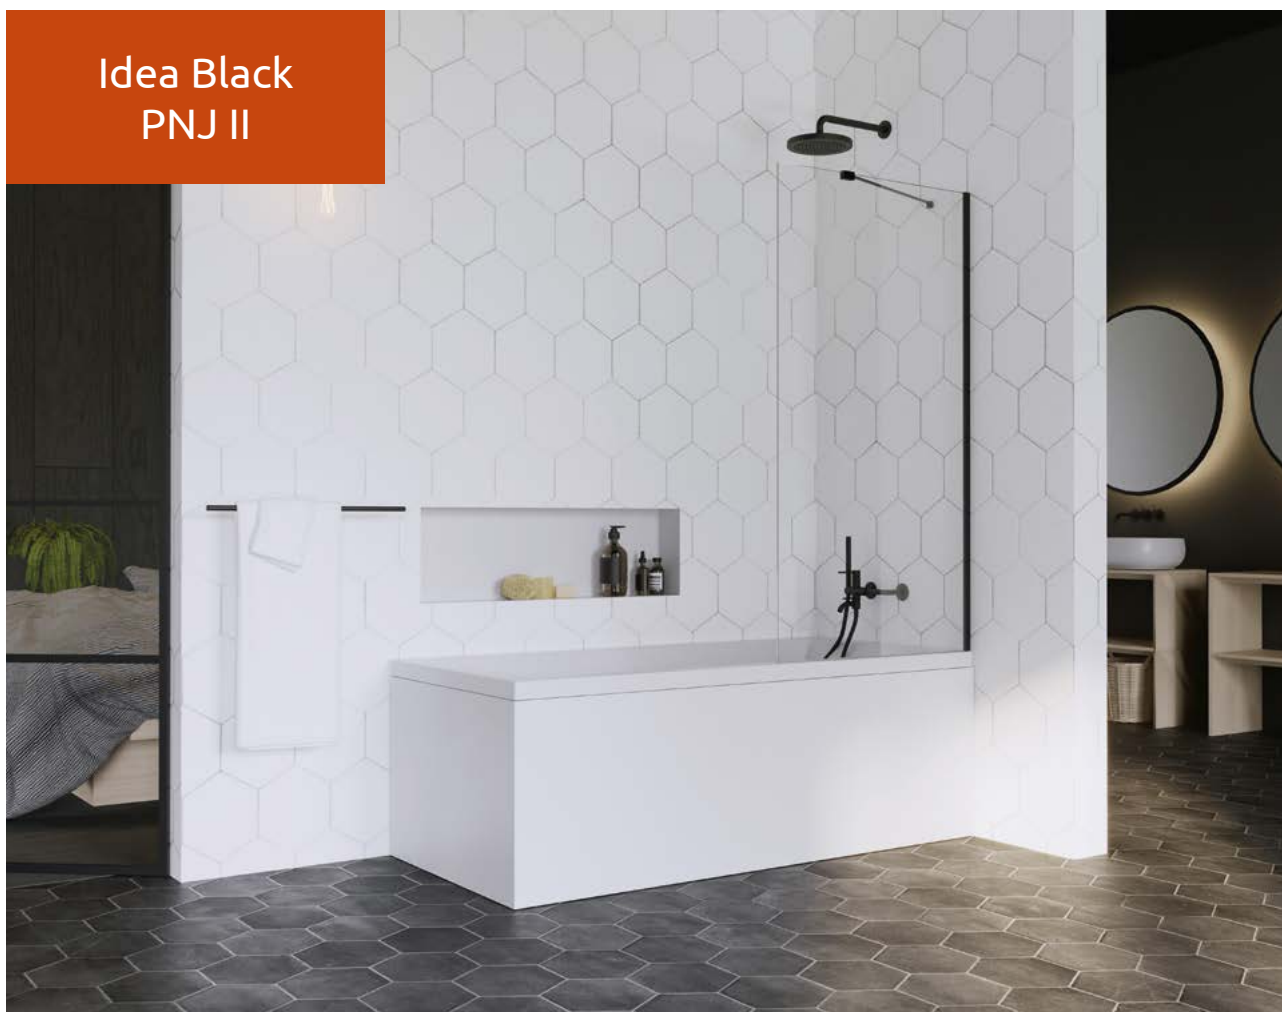

Idea Black
PNJ II