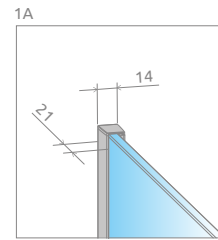

RYSUNKI TECHNICZNE

wariant W2