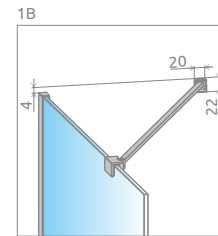

RYSUNKI TECHNICZNE

wariant W2