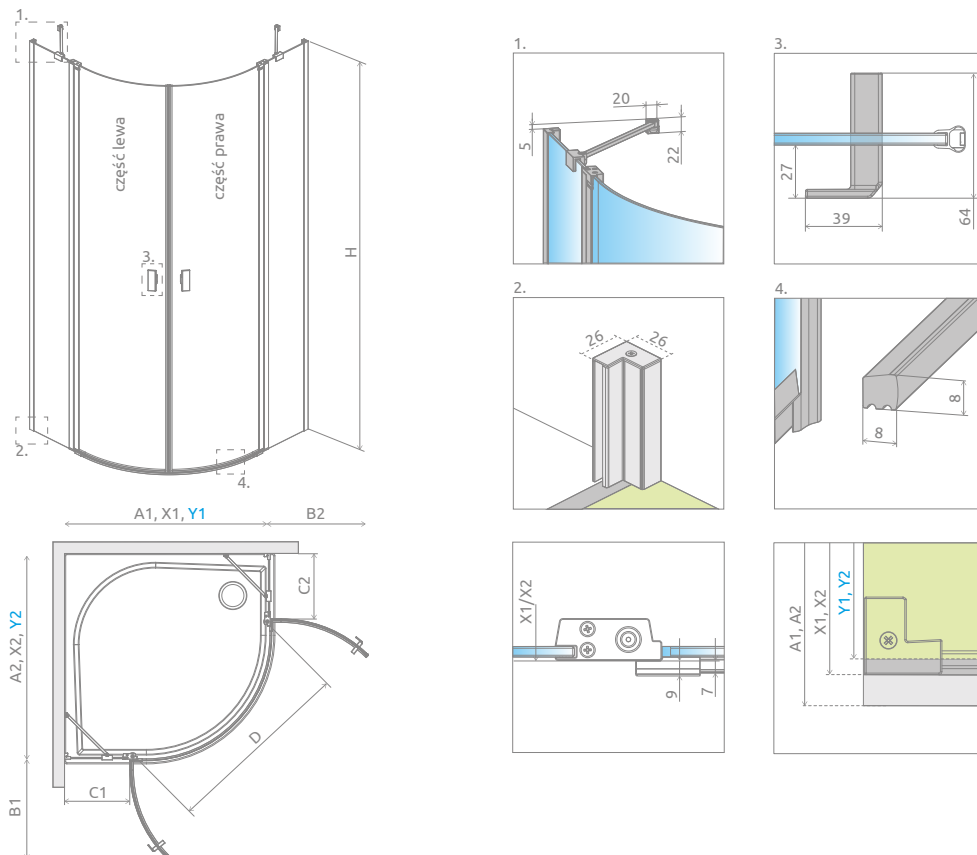

# Nes PDD II

Dostępne kolory profili:

01 Chrom

Nes PDD II + Delos A

Składając zamówienie, należy podać 2 numery artykułów: części lewej i części prawej kabiny.

## CZĘŚĆ LEWA

Model	Wymiar brodzika (A1)	Wymiar do osi szyby (Y1)	Wysokość (H)	SZKŁO PRZEJRZYSTE	
				Nr artykułu	Cena brutto
PDD II 80 lewa	800	770-785	2000	10030080-01-01L	<b>1 661</b>
PDD II 90 lewa	900	870-885	2000	10030090-01-01L	<b>1 717</b>
PDD II 100 lewa	1000	970-985	2000	10030100-01-01L	<b>1 775</b>

## CZĘŚĆ PRAWA

Model	Wymiar brodzika (A2)	Wymiar do osi szyby (Y2)	Wysokość (H)	SZKŁO PRZEJRZYSTE	
				Nr artykułu	Cena brutto
PDD II 80 prawa	800	770-785	2000	10030080-01-01R	<b>1 661</b>
PDD II 90 prawa	900	870-885	2000	10030090-01-01R	<b>1 717</b>
PDD II 100 prawa	1000	970-985	2000	10030100-01-01R	<b>1 775</b>

# RYSUNKI TECHNICZNE

Model	A1	A2	X1	X2	Y1	Y2	B1	B2	C1	C2	D	H
PDD II 80L×80P	800	800	775-790	775-790	770-785	770-785	420	420	176-191	176-191	784	2000
PDD II 80L×90P	800	900	775-790	875-890	770-785	870-885	420	420	176-191	276-291	784	2000
PDD II 80L×100P	800	1000	775-790	975-990	770-785	970-985	420	420	176-191	376-391	784	2000
PDD II 90L×80P	900	800	875-890	775-790	870-885	770-785	420	420	276-291	176-191	784	2000
PDD II 90L×90P	900	900	875-890	875-890	870-885	870-885	420	420	276-291	276-291	784	2000
PDD II 90L×100P	900	1000	875-890	975-990	870-885	970-985	420	420	276-291	376-391	784	2000
PDD II 100L×80P	1000	800	975-990	775-790	970-985	770-785	420	420	376-391	176-191	784	2000
PDD II 100L×90P	1000	900	975-990	875-890	970-985	870-885	420	420	376-391	276-291	784	2000
PDD II 100L×100P	1000	1000	975-990	975-990	970-985	970-985	420	420	376-391	376-391	784	2000