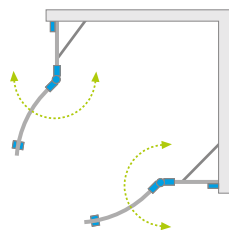

# Nes PDD II

Dostępne kolory profili:

01 Chrom

Nes PDD II + Delos A

Składając zamówienie, należy podać 2 numery artykułów: części lewej i części prawej kabiny.

## CZĘŚĆ LEWA

Model	Wymiar brodzika (A1)	Wymiar do osi szyby (Y1)	Wysokość (H)	SZKŁO PRZEJRZYSTE	
				Nr artykułu	Cena brutto
PDD II 80 lewa	800	770-785	2000	10030080-01-01L	<b>1 661</b>
PDD II 90 lewa	900	870-885	2000	10030090-01-01L	<b>1 717</b>
PDD II 100 lewa	1000	970-985	2000	10030100-01-01L	<b>1 775</b>

## CZĘŚĆ PRAWA

Model	Wymiar brodzika (A2)	Wymiar do osi szyby (Y2)	Wysokość (H)	SZKŁO PRZEJRZYSTE	
				Nr artykułu	Cena brutto
PDD II 80 prawa	800	770-785	2000	10030080-01-01R	<b>1 661</b>
PDD II 90 prawa	900	870-885	2000	10030090-01-01R	<b>1 717</b>
PDD II 100 prawa	1000	970-985	2000	10030100-01-01R	<b>1 775</b>