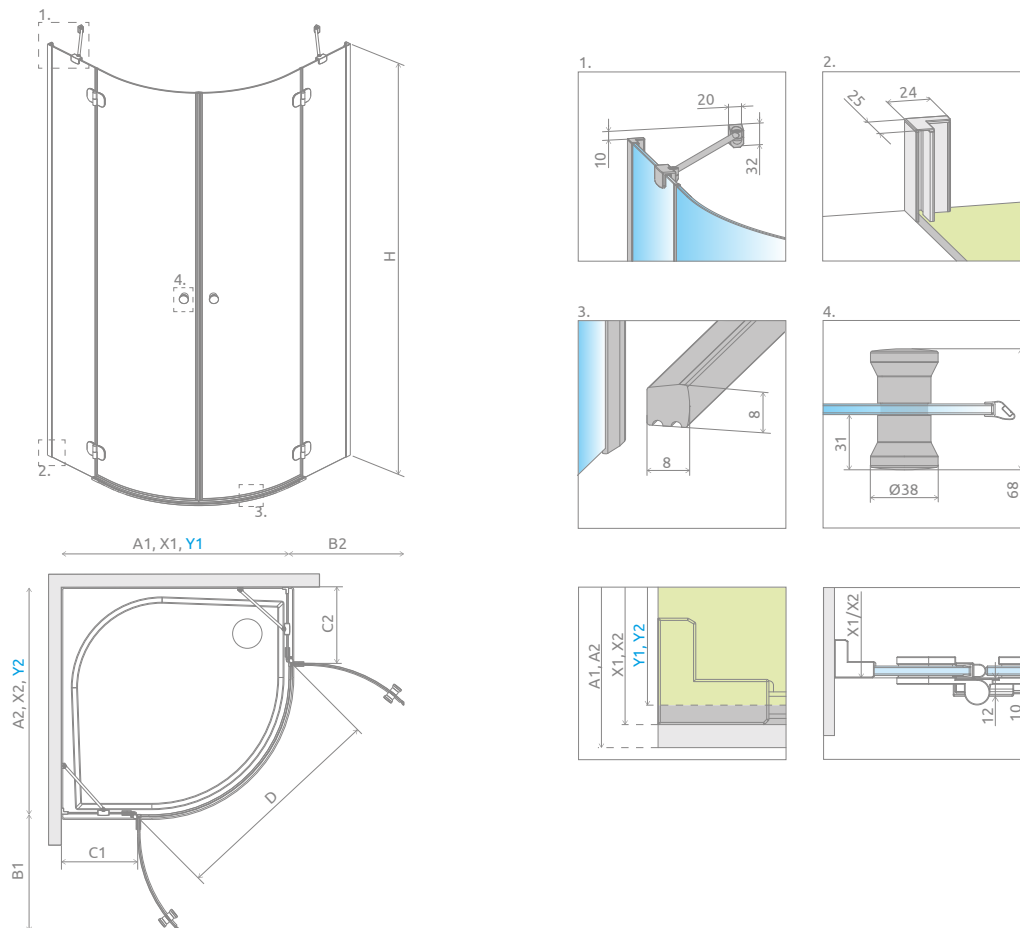

Torrenta PDD

Torrenta PDD + Kyntos A

Dostępne kolory profili:

01 Chrom

Kabiny asymetryczne są uniwersalne, można je zamontować jako wersje lewe lub prawe.

KABINY SYMETRYCZNE

Model	Wymiary brodzika (A1×A2)	Wymiar do osi szyby (Y1×Y2)	Wysokość (H)	SZKŁO PRZEJRZYSTE	
				Nr artykułu	Cena brutto
PDD 80×80	800×800	770-785×770-785	1950	131610-01-01	2 597
PDD 90×90	900×900	870-885×870-885	1950	131600-01-01	2 655
PDD 100×100	1000×1000	970-985×970-985	1950	131620-01-01	2 702

KABINY ASYMETRYCZNE

Model	Wymiary brodzika (A1×A2)	Wymiar do osi szyby (Y1×Y2)	Wysokość (H)	SZKŁO PRZEJRZYSTE	
				Nr artykułu	Cena brutto
PDD E 90×80	900×800	870-885×770-785	1950	131630-01-01	2 655
PDD E 100×80	1000×800	970-985×770-785	1950	131640-01-01	2 724

RYSUNKI TECHNICZNE

Model	A1	A2	X1	X2	Y1	Y2	B1	B2	C1	C2	D	H
PDD 80×80	800	800	775-790	775-790	770-785	770-785	450	450	190-205	190-205	840	1950
PDD 90×90	900	900	875-890	875-890	870-885	870-885	450	450	290-305	290-305	840	1950
PDD 100×100	1000	1000	975-990	975-990	970-985	970-985	450	450	390-405	390-405	840	1950
PDD 80×90	800	900	775-790	875-890	770-785	870-885	450	450	190-205	290-305	840	1950
PDD 90×80	900	800	875-890	775-790	870-885	770-785	450	450	290-305	190-205	840	1950
PDD 80×100	800	1000	775-790	975-990	770-785	970-985	450	450	190-205	390-405	840	1950
PDD 100×80	1000	800	975-990	775-790	970-985	770-785	450	450	390-405	190-205	840	1950

OPCJE DODATKOWE

Profile poszerzające i uszczelki poziome	Nr art.	Cena brutto
 Profil U +2 cm	P01-284195001	240

ZALECANE BRODZIKI