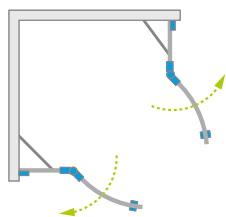

Torrenta PDD

Torrenta PDD + Kyntos A

Dostępne kolory profili:

01 Chrom

Kabiny asymetryczne są uniwersalne, można je zamontować jako wersje lewe lub prawe.

KABINY SYMETRYCZNE

Model	Wymiary brodzika (A1×A2)	Wymiar do osi szyby (Y1×Y2)	Wysokość (H)	SZKŁO PRZEJRZYSTE	
				Nr artykułu	Cena brutto
PDD 80×80	800×800	770-785×770-785	1950	131610-01-01	2 597
PDD 90×90	900×900	870-885×870-885	1950	131600-01-01	2 655
PDD 100×100	1000×1000	970-985×970-985	1950	131620-01-01	2 702

KABINY ASYMETRYCZNE

Model	Wymiary brodzika (A1×A2)	Wymiar do osi szyby (Y1×Y2)	Wysokość (H)	SZKŁO PRZEJRZYSTE	
				Nr artykułu	Cena brutto
PDD E 90×80	900×800	870-885×770-785	1950	131630-01-01	2 655
PDD E 100×80	1000×800	970-985×770-785	1950	131640-01-01	2 724

RYSUNKI TECHNICZNE

Model	A1	A2	X1	X2	Y1	Y2	B1	B2	C1	C2	D	H
PDD 80×80	800	800	775-790	775-790	770-785	770-785	450	450	190-205	190-205	840	1950
PDD 90×90	900	900	875-890	875-890	870-885	870-885	450	450	290-305	290-305	840	1950
PDD 100×100	1000	1000	975-990	975-990	970-985	970-985	450	450	390-405	390-405	840	1950
PDD 80×90	800	900	775-790	875-890	770-785	870-885	450	450	190-205	290-305	840	1950
PDD 90×80	900	800	875-890	775-790	870-885	770-785	450	450	290-305	190-205	840	1950
PDD 80×100	800	1000	775-790	975-990	770-785	970-985	450	450	190-205	390-405	840	1950
PDD 100×80	1000	800	975-990	775-790	970-985	770-785	450	450	390-405	190-205	840	1950