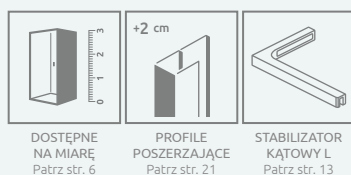

OPCJE DODATKOWE