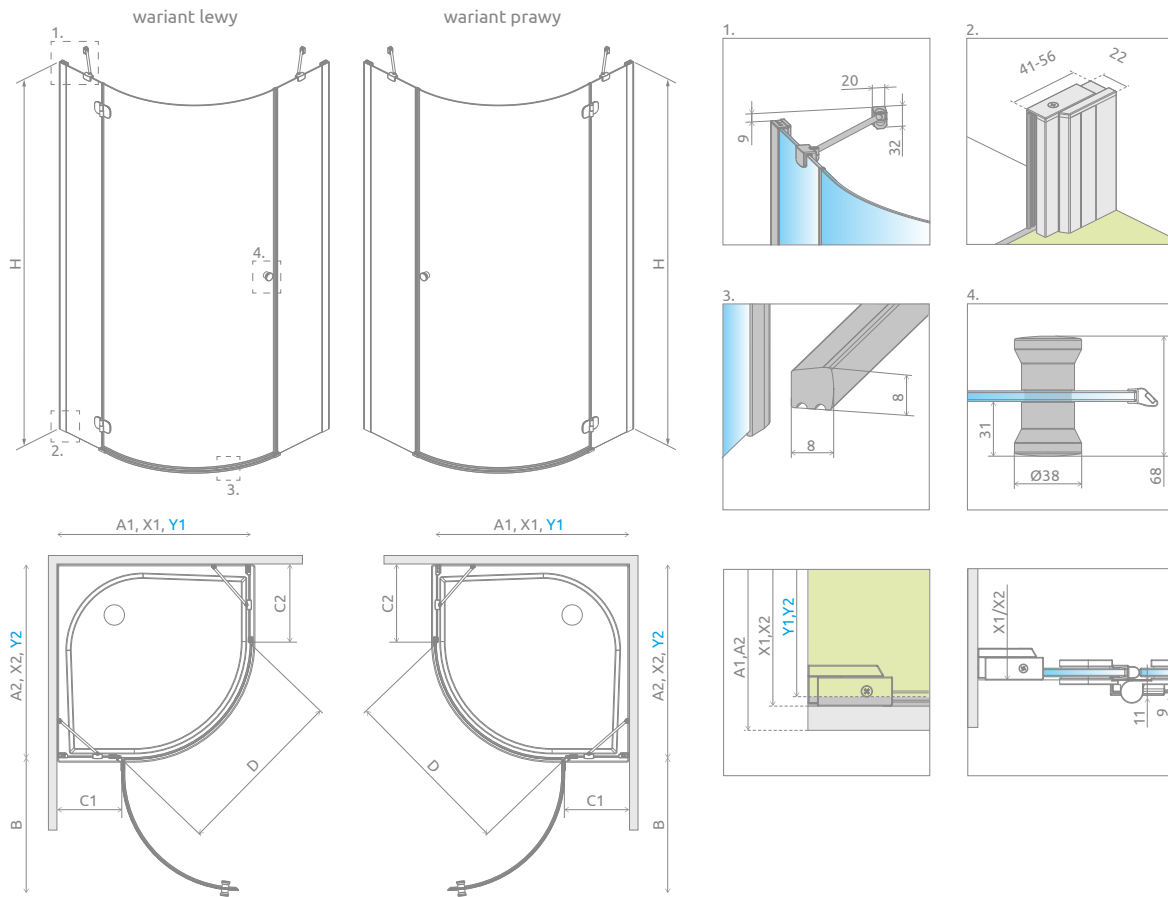

Torrenta PDJ

Dostępne kolory profili:

01 Chrom

Torrenta PDJ + Kyntos A

Model	Wymiary brodzika (A1×A2)	Wymiar do osi szyby (Y1×Y2)	Wysokość (H)	SZKŁO PRZEJRZYSTE	
				Nr artykułu	Cena brutto
PDJ 80×80 lewa	800×800	770-785×770-785	1950	131710-01-01	2 597
PDJ 80×80 prawa	800×800	770-785×770-785	1950	131810-01-01	2 597
PDJ 90×90 lewa	900×900	870-885×870-885	1950	131700-01-01	2 655
PDJ 90×90 prawa	900×900	870-885×870-885	1950	131800-01-01	2 655

RYSUNKI TECHNICZNE

Model	A1	A2	X1	X2	Y1	Y2	B	C1	C2	D	H
PDJ 80x80	800	800	775-790	775-790	770-785	770-785	605	190-205	247-262	795	1950
PDJ 90x90	900	900	875-890	875-890	870-885	870-885	605	290-305	347-362	795	1950

OPCJE DODATKOWE

DOSTĘPNE
NA MIARĘ
Patrz str. 6

PROFILE
POSZERZAJĄCE
Patrz str. 21

Profile poszerzające i uszczelki poziome	Nr art.	Cena brutto
 Profil U +2 cm	P01-277195001	218

ZALECANE BRODZIKI