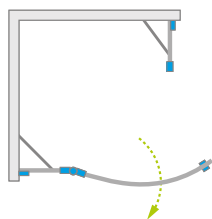

Torrenta PDJ

Dostępne kolory profili:

01 Chrom

Torrenta PDJ + Kyntos A

Model	Wymiary brodzika (A1×A2)	Wymiar do osi szyby (Y1×Y2)	Wysokość (H)	SZKŁO PRZEJRZYSTE	
				Nr artykułu	Cena brutto
PDJ 80×80 lewa	800×800	770-785×770-785	1950	131710-01-01	2 597
PDJ 80×80 prawa	800×800	770-785×770-785	1950	131810-01-01	2 597
PDJ 90×90 lewa	900×900	870-885×870-885	1950	131700-01-01	2 655
PDJ 90×90 prawa	900×900	870-885×870-885	1950	131800-01-01	2 655

RYSUNKI TECHNICZNE

Model	A1	A2	X1	X2	Y1	Y2	B	C1	C2	D	H
PDJ 80x80	800	800	775-790	775-790	770-785	770-785	605	190-205	247-262	795	1950
PDJ 90x90	900	900	875-890	875-890	870-885	870-885	605	290-305	347-362	795	1950