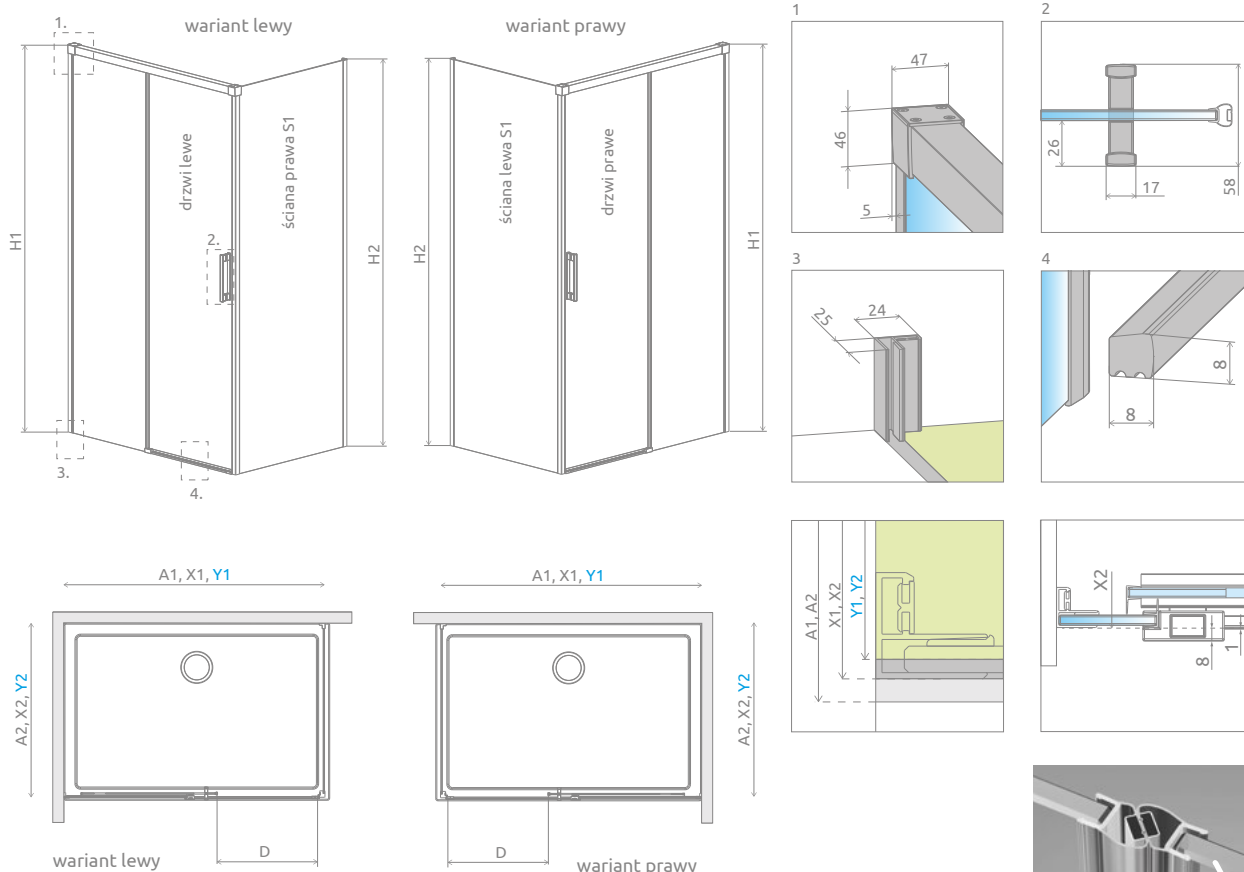

RYSUNKI TECHNICZNE