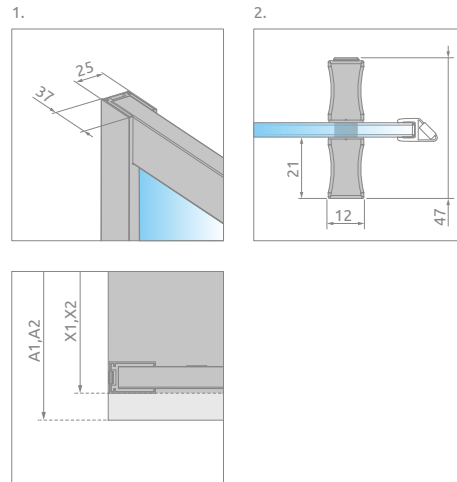

### KABINY SYMETRYCZNE

Model	Wymiary brodzika (A)	Wysokość (H)	SZKŁO PRZEJRZYSTE	
			Nr art.	Cena brutto
A 80×80	800×800	1900	10228080-01-01	<b>1 350</b>
A 90×90	900×900	1900	10229090-01-01	<b>1 380</b>

### KABINY ASYMETRYCZNE

Kabina uniwersalna, można ją zamontować jako wersję lewą lub prawą.

Model	Wymiary brodzika (A)	Wysokość (H)	SZKŁO PRZEJRZYSTE	
			Nr art.	Cena brutto
E 80×90	800×900	1900	10248090-01-01	<b>1 380</b>
E 80×100	800×1000	1900	10248010-01-01	<b>1 410</b>

## RYSUNKI TECHNICZNE

Model	A1	A2	X1	X2	C1	C2	D	H
A 80×80	800	800	785-800	785-800	265-280	265-280	475	1900
A 90×90	900	900	885-900	885-900	365-380	365-380	560	1900
E 80×90	800	900	785-800	885-900	265-280	365-380	515	1900
E 80×100	800	1000	785-800	985-1000	265-280	465-480	515	1900