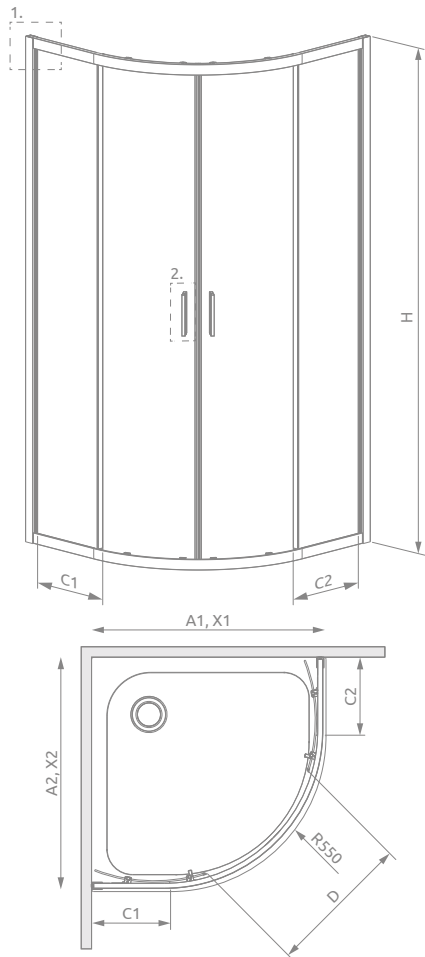

### KABINY SYMETRYCZNE

Model	Wymiary brodzika (A)	Wysokość (H)	SZKŁO PRZEJRZYSTE	
			Nr art.	Cena brutto
A 80×80	800×800	1900	10228080-01-01	<b>1 350</b>
A 90×90	900×900	1900	10229090-01-01	<b>1 380</b>

### KABINY ASYMETRYCZNE

Kabina uniwersalna, można ją zamontować jako wersję lewą lub prawą.

Model	Wymiary brodzika (A)	Wysokość (H)	SZKŁO PRZEJRZYSTE	
			Nr art.	Cena brutto
E 80×90	800×900	1900	10248090-01-01	<b>1 380</b>
E 80×100	800×1000	1900	10248010-01-01	<b>1 410</b>

## RYSUNKI TECHNICZNE

Model	A1	A2	X1	X2	C1	C2	D	H
A 80×80	800	800	785-800	785-800	265-280	265-280	475	1900
A 90×90	900	900	885-900	885-900	365-380	365-380	560	1900
E 80×90	800	900	785-800	885-900	265-280	365-380	515	1900
E 80×100	800	1000	785-800	985-1000	265-280	465-480	515	1900