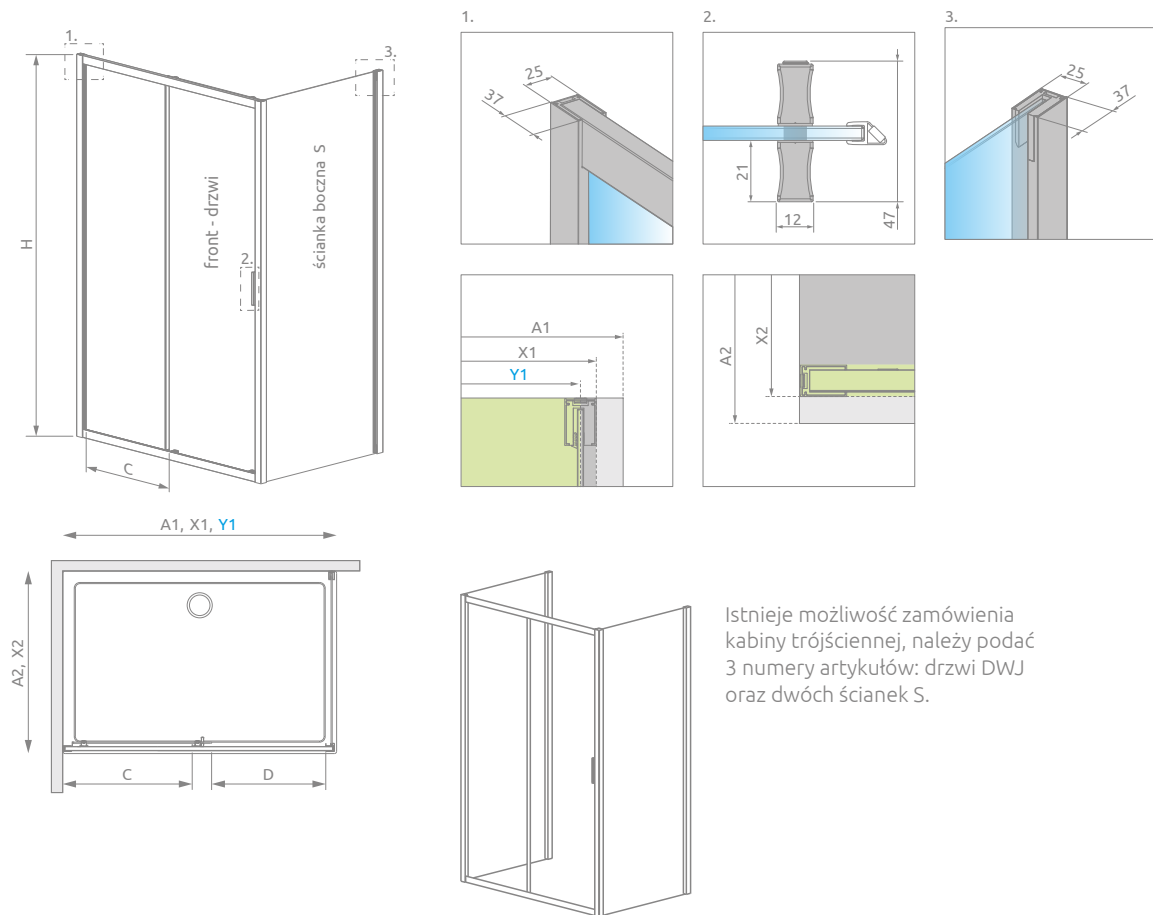

Nowość

Alienta DWJ+S

Alienta DWJ+S + Argos D

Dostępne kolory profili:

01 Chrom

Składając zamówienie, należy podać 2 numery artykułów: drzwi oraz ścianki bocznej.
Kabina uniwersalna, można ją zamontować jako wersję lewą lub prawą.

DRZWI

Model	Wymiar brodzika (A1)	Wysokość (H)	SZKŁO PRZEJRZYSTE	
			Nr art.	Cena brutto
DWJ 100	1000	1900	10260100-01-01	1 060
DWJ 110	1100	1900	10260110-01-01	1 080
DWJ 120	1200	1900	10260120-01-01	1 100
DWJ 130	1300	1900	10260130-01-01	1 120
DWJ 140	1400	1900	10260140-01-01	1 140

ŚCIANKA BOCZNA S

Model	Wymiar brodzika (A2)	Wysokość (H)	SZKŁO PRZEJRZYSTE	
			Nr art.	Cena brutto
S 80	800	1900	10270080-01-01	700
S 90	900	1900	10270090-01-01	720

RYSUNKI TECHNICZNE

Istnieje możliwość zamówienia kabiny trójściennej, należy podać 3 numery artykułów: drzwi DWJ oraz dwóch ścianek S.

Ścianka	A2	X2
S 80	800	785-800
S 90	900	885-900

ZALECANE BRODZIKI