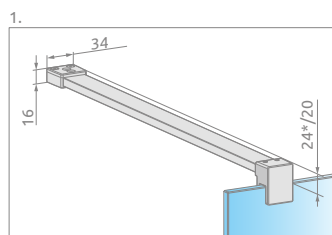

Model	X1	X2	H
Modo (X/New) 120	1180	maks. 1200	2000
Modo (X/New) 130	1280	maks. 1200	2000
Modo (X/New) 140	1380	maks. 1200	2000
Modo (X/New) 150	1480	maks. 1200	2000
Modo (X/New) 160	1580	maks. 1200	2000

Do kabin Modo New (szkło 8 mm) istnieje możliwość dopięcia nieruchomych ścianek bocznych o szerokości 300 mm. W takim przypadku należy zamówić dodatkowo 2 ścianki boczne SW:
chrom – **388000-01-01**,
cena brutto 631 zł/szt.
black – **388000-54-01**,
cena brutto 694 zł/szt.

OPCJE DODATKOWE

Modo New		Modo X		Modo New/SL	
DOSTĘPNE NA MIARĘ Patrz str. 6	WARIANTY SZKŁA Patrz str. 11	DRUK/GRAWER NA SZKLE Patrz str. 26/30	STABILIZATOR DOSUFITOWY Patrz str. 72	WIESZAK NA RĘCZNIK Patrz str. 14	MAKSYMALNA WYSOKOŚĆ Patrz str. 17
				MAKSYMALNA WYSOKOŚĆ Patrz str. 17	

Teleskopowy wspornik dosufitowy	Grubość szkła	Wysokość	Kolor	Nr artykułu	Cena brutto
	8 mm	maks. 3000 mm		WD-008-02	359
				WD-008-02-54	431

ZALECANE BRODZIKI

Giaros D	Doros Plus D	Doros D	Doros D Compact	Argos D	Argos D z obudową	Laros D Compact
Podpłytkowe z odpływem liniowym	Podpłytkowe z kratką odpływową	Podpłytkowy odpływ liniowy