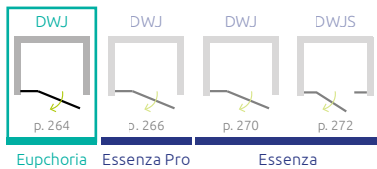

Euphoria DWJ

OPTIONS

X: 74-140
H: max 230

Prix du sur-mesure en p. 8

2 ARTICLES : PAROI FRONTALE + PORTE

Remplacer **Y** par **L** (Version gauche) ou **R** (Version droite)

Modèle	Niche X1	ARTICLE 1: PAROI FRONTALE			ARTICLE 2: PORTE		
		Paroi frontale C	Article	PRIX	Porte B Passage D	Article	PRIX
80	77-78,8	23,6-24,6	S-383212-01Y		54 / 50	383512-01Y	
90	87-88,8	23,6-24,6	S-383212-01Y		64 / 60	383612-01Y	
100	97-98,8	33,6-34,6	S-383214-01Y		64 / 60	383612-01Y	
110	107-108,8	23,6-24,6	S-383212-01Y		84 / 80	383812-01Y	
120	117-118,8	33,6-34,6	S-383214-01Y		84 / 80	383812-01Y	
130	127-128,8	43,6-44,6	S-383217-01Y		84 / 80	383812-01Y	

Si de mur à mur, après installation du receveur, votre niche (X) reste aux mêmes dimensions que la colonne « modèle » (80, 90, 100...), vous pouvez commander ce produit pour le même prix. Veuillez contacter votre partenaire.

NAVIGATION: PORTES DE DOUCHE – VERS L'EXT.

Euphoria Essenza Pro Essenza