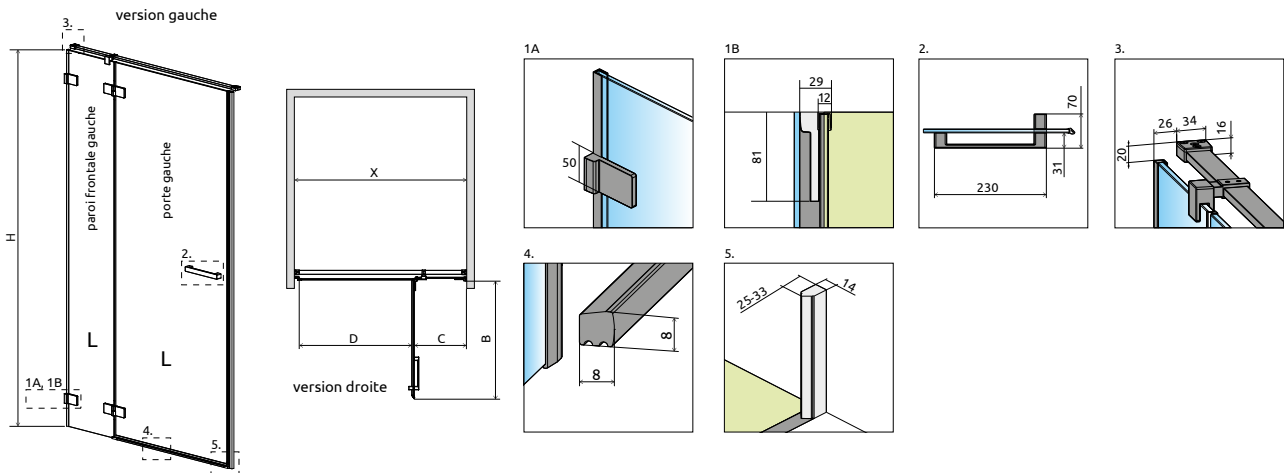

Euphoria DWJ

OPTIONS

X: 74-140
H: max 230

Prix du sur-mesure en p. 8

2 ARTICLES : PAROI FRONTALE + PORTE

Remplacer **Y** par **L** (Version gauche) ou **R** (Version droite)

Modèle	Niche X1	ARTICLE 1: PAROI FRONTALE			ARTICLE 2: PORTE		
		Paroi frontale C	Article	PRIX	Porte B Passage D	Article	PRIX
80	77-78,8	23,6-24,6	S-383212-01Y		54 / 50	383512-01Y	
90	87-88,8	23,6-24,6	S-383212-01Y		64 / 60	383612-01Y	
100	97-98,8	33,6-34,6	S-383214-01Y		64 / 60	383612-01Y	
110	107-108,8	23,6-24,6	S-383212-01Y		84 / 80	383812-01Y	
120	117-118,8	33,6-34,6	S-383214-01Y		84 / 80	383812-01Y	
130	127-128,8	43,6-44,6	S-383217-01Y		84 / 80	383812-01Y	

Si de mur à mur, après installation du receveur, votre niche (X) reste aux mêmes dimensions que la colonne « modèle » (80, 90, 100...), vous pouvez commander ce produit pour le même prix. Veuillez contacter votre partenaire.

NAVIGATION: PORTES DE DOUCHE – VERS L'EXT.

Euphoria Essenza Pro Essenza