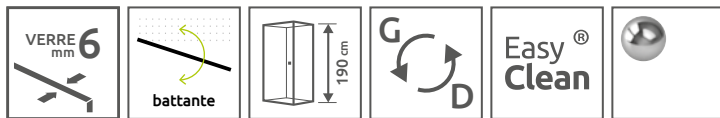

Twist DW+S

Chrome 01

OPTIONS

Prix du sur-mesure en p. 8

2 ARTICLES : PORTE + PAROI LATÉRALE

ARTICLE 1: PORTE

Modèle	Receveur A1	Paroi totale X1	Passage D	Porte B	Article	PRIX
70	68,5-69,5	67,5-68,5	≈ 48	≈ 46	S-382000-01	
80	78,5-79,5	77,5-78,5	≈ 58	≈ 56	S-382001-01	
90	88,5-89,5	87,5-88,5	≈ 68	≈ 66	S-382002-01	
100	98,5-99,5	97,5-98,5	≈ 78	≈ 76	S-382003-01	

ARTICLE 2: PAROI LATÉRALE

Modèle	Receveur A2	Paroi totale X2	Article	PRIX
70	68,5-69,5	67,5-68,5	S-382009-01	
75	73,5-74,5	72,5-73,5	S-382010-01	
80	78,5-79,5	77,5-78,5	S-382011-01	
90	88,5-89,5	87,5-88,5	S-382012-01	
100	98,5-99,5	97,5-98,5	S-382013-01	

Si, après installation, votre receveur conserve ses dimensions 80, 90, 100...comme dans la colonne « modèle », vous pouvez commander ce produit pour le même prix. Veuillez contacter votre partenaire.

NAVIGATION : EN ANGLE – BATTANTE