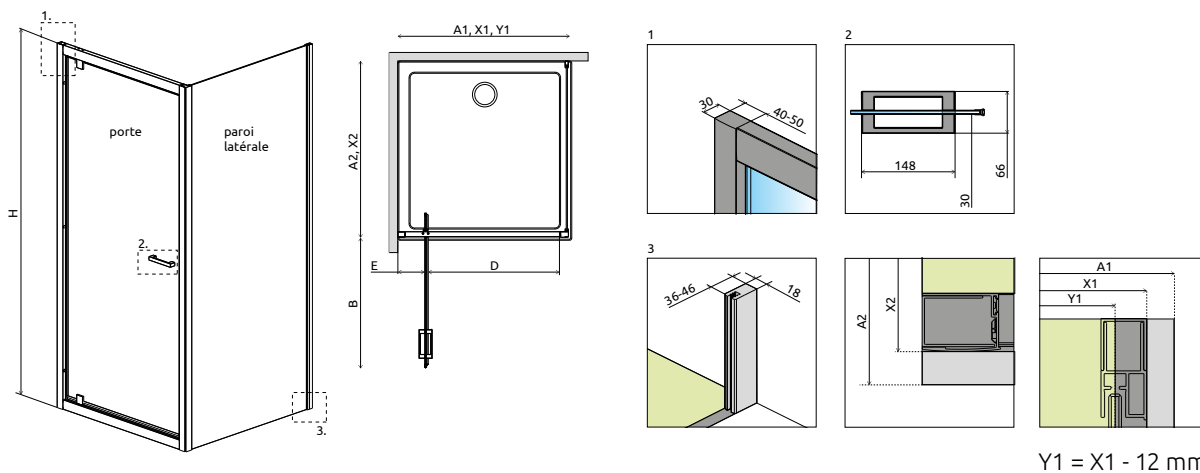

Twist DW+S

Chrome 01

OPTIONS

Prix du sur-mesure en p. 8

2 ARTICLES : PORTE + PAROI LATÉRALE

ARTICLE 1: PORTE

Modèle	Receveur A1	Paroi totale X1	Passage D	Porte B	Article	PRIX
70	68,5-69,5	67,5-68,5	≈ 48	≈ 46	S-382000-01	
80	78,5-79,5	77,5-78,5	≈ 58	≈ 56	S-382001-01	
90	88,5-89,5	87,5-88,5	≈ 68	≈ 66	S-382002-01	
100	98,5-99,5	97,5-98,5	≈ 78	≈ 76	S-382003-01	

ARTICLE 2: PAROI LATÉRALE

Modèle	Receveur A2	Paroi totale X2	Article	PRIX
70	68,5-69,5	67,5-68,5	S-382009-01	
75	73,5-74,5	72,5-73,5	S-382010-01	
80	78,5-79,5	77,5-78,5	S-382011-01	
90	88,5-89,5	87,5-88,5	S-382012-01	
100	98,5-99,5	97,5-98,5	S-382013-01	

Si, après installation, votre receveur conserve ses dimensions 80, 90, 100...comme dans la colonne « modèle », vous pouvez commander ce produit pour le même prix. Veuillez contacter votre partenaire.

NAVIGATION : EN ANGLE – BATTANTE