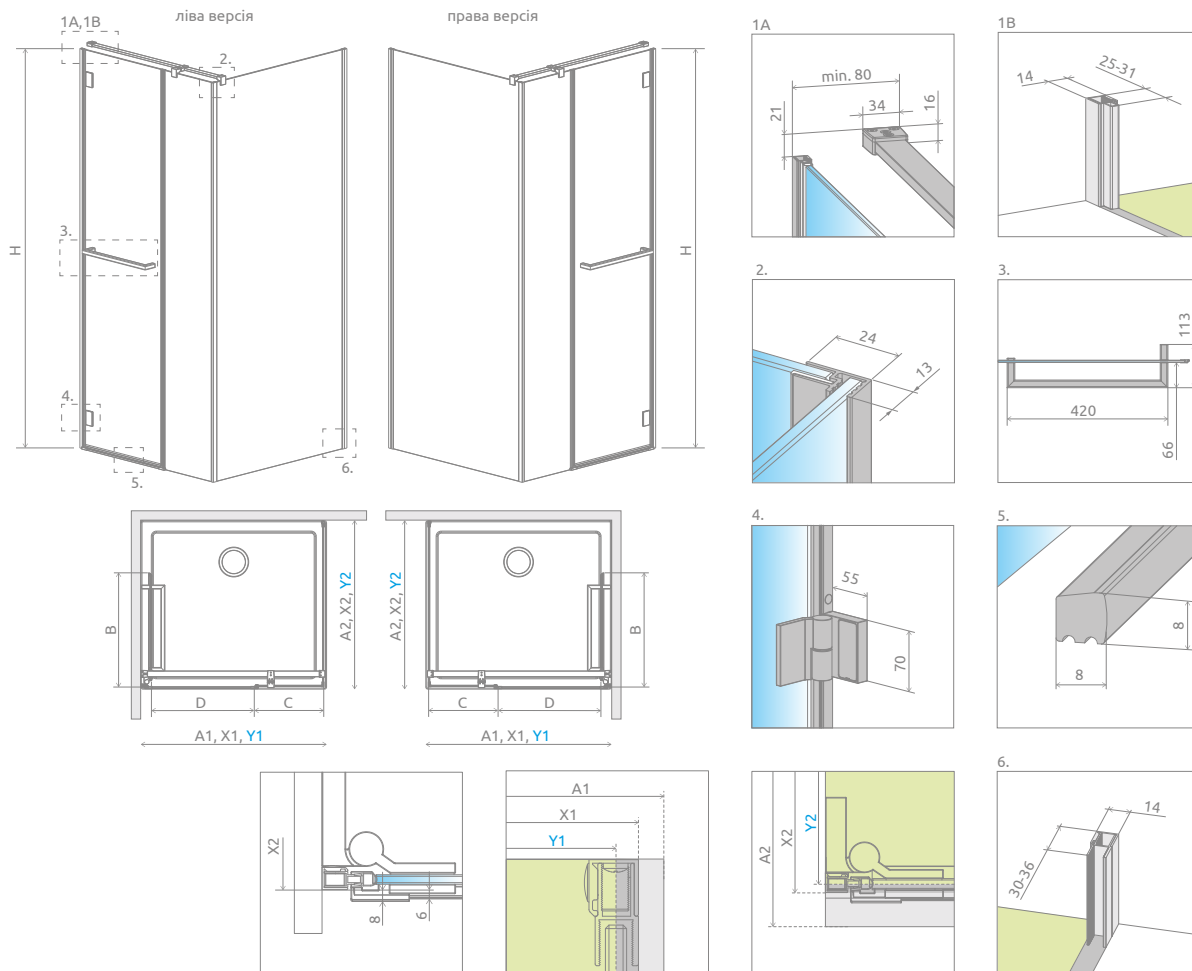

## Carena KDJ

Цей виріб є з фурнітурою кольору:

01 Хром

Carena KDJ + Giaros D

Модель	Ширина (A1×A2)	Розмір до осі скла (Y1×Y2)	Висота (H)	ПРОЗОРЕ СКЛО
				№ арт.
KDJ 90 L*×90	900×900	<a href="#">884-890×878-884</a>	1950	134402-01-01NL
KDJ 90 R*×90	900×900	<a href="#">884-890×878-884</a>	1950	134402-01-01NR
KDJ 100 L*×80	1000×800	<a href="#">984-990×778-784</a>	1950	134432-01-01NL
KDJ 100 R*×80	1000×800	<a href="#">984-990×778-784</a>	1950	134432-01-01NR
KDJ 100 L*×90	1000×900	<a href="#">984-990×878-884</a>	1950	134444-01-01NL
KDJ 100 R*×90	1000×900	<a href="#">984-990×878-884</a>	1950	134444-01-01NR
KDJ 120 L*×80	1200×800	<a href="#">1184-1190×778-784</a>	1950	134442-01-01NL
KDJ 120 R*×80	1200×800	<a href="#">1184-1190×778-784</a>	1950	134442-01-01NR
KDJ 120 L*×90	1200×900	<a href="#">1184-1190×878-884</a>	1950	134443-01-01NL
KDJ 120 R*×90	1200×900	<a href="#">1184-1190×878-884</a>	1950	134443-01-01NR

\* розмір дверей

# ТЕХНІЧНІ МАЛЮНКИ

Модель	A1	A2	X1	X2	Y1	Y2	B	C	D	H
KDJ 90×90	900	900	890-896	884-890	884-890	878-884	552	338	500	1950
KDJ 100×80	1000	800	990-996	784-790	984-990	778-784	552	438	500	1950
KDJ 100×90	1000	900	990-996	884-890	984-990	878-884	552	438	500	1950
KDJ 120×80	1200	800	1190-1196	784-790	1184-1190	778-784	552	638	500	1950
KDJ 120×90	1200	900	1190-1196	884-890	1184-1190	878-884	552	638	500	1950

## МОДЕЛЬНИЙ РЯД

Розміри вказані в мм