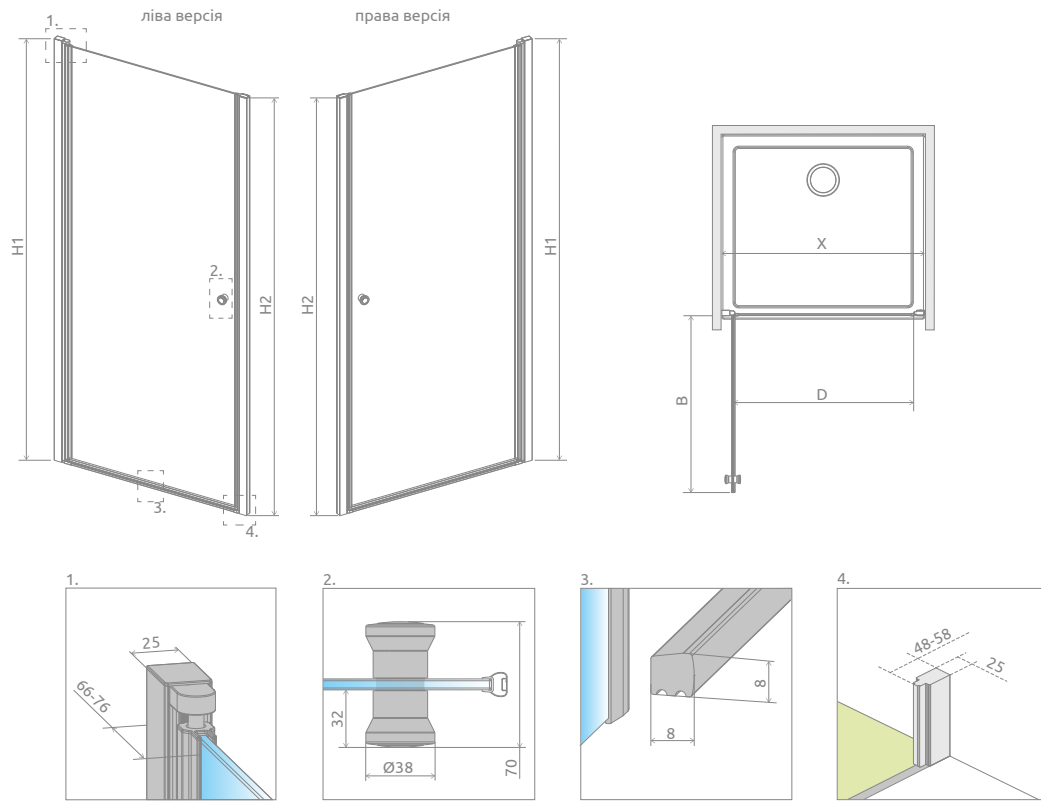

Eos DWJ I

Цей виріб є з фурнітурою кольору:

01 Хром

Eos DWJ I + Kyntos C

Модель	Ширина ніші (X)	Висота (H)	ПРОЗОРЕ СКЛО
			№ арт.
DWJ I 70 L	690-710	1970	137983-01-01L
DWJ I 70 R	690-710	1970	137983-01-01R
DWJ I 80 L	790-810	1970	137913-01-01L
DWJ I 80 R	790-810	1970	137913-01-01R
DWJ I 90 L	890-910	1970	137903-01-01L
DWJ I 90 R	890-910	1970	137903-01-01R
DWJ I 100 L	990-1010	1970	137923-01-01L
DWJ I 100 R	990-1010	1970	137923-01-01R

ТЕХНІЧНІ МАЛЮНКИ

Модель	X	B	D	H1	H2
DWJ I 70	690-710	584	590	1970	1950
DWJ I 80	790-810	684	690	1970	1950
DWJ I 90	890-910	784	790	1970	1950
DWJ I 100	990-1010	884	890	1970	1950

ДОДАТКОВІ ОПЦІЇ

НА ЗАМОВЛЕННЯ стор. 6
 ВАРІАНТИ КОЛЬОРУ СКЛА стор. 11
 ДРУК/ГРАВІЮВАННЯ НА СКЛІ стор. 26/30
 РОЗШИРЮВАЛЬНІ ПРОФІЛІ стор. 21
 ЗАМІНА РУЧОК стор. 16

Розширювальні профілі	№ арт.
 Профіль +2 см – монтаж тільки з боку трубчастої петлі	P01-137197001
Профіль П-подібний +2 см – монтаж тільки з боку пристінного профілю під магніт	P01-137195001
Профіль П-подібний +4 см – монтаж тільки з боку пристінного профілю під магніт	P01-138195001

МОДЕЛЬНИЙ РЯД

Розміри вказані в мм