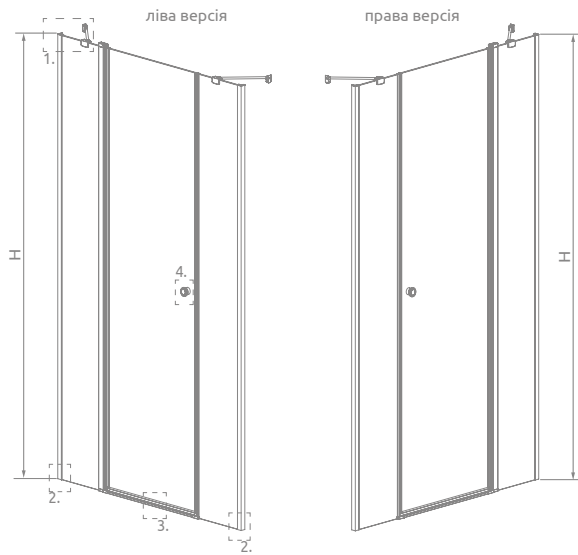

Eos DWJS

Цей виріб є з фурнітурою кольору:

01 Хром

Eos DWJS + Giaros D

Модель	Ширина ніші (X)	Висота (H)	ПРОЗОРЕ СКЛО
			№ арт.
DWJS 120 L	1180-1210	1950	13799454-01L
DWJS 120 R	1180-1210	1950	13799454-01R
DWJS 130 L	1280-1310	1950	13799455-01L
DWJS 130 R	1280-1310	1950	13799455-01R
DWJS 140 L	1380-1410	1950	13799456-01L
DWJS 140 R	1380-1410	1950	13799456-01R

ТЕХНІЧНІ МАЛЮНКИ

Модель	X	B	C1	C2	D	H
DWJS 120	1180-1210	594	298-313	279-294	594	1950
DWJS 130	1280-1310	694	298-313	279-294	694	1950
DWJS 140	1380-1410	794	298-313	279-294	794	1950

ДОДАТКОВІ ОПЦІЇ

Розширювальні профілі	№ арт.
 Профіль П-подібний +2 см	P01-284195001

МОДЕЛЬНИЙ РЯД