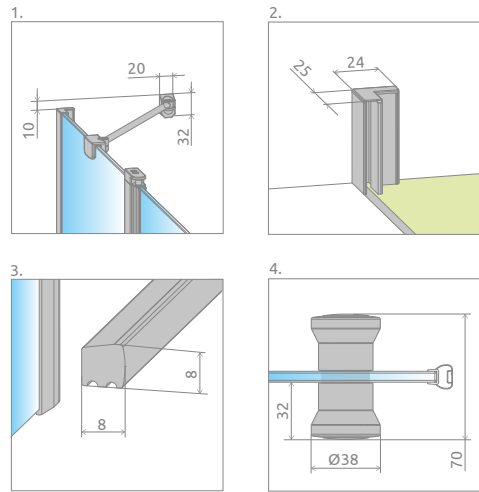

Eos DWJS

Цей виріб є з фурнітурою кольору:

01 Хром

Eos DWJS + Giaros D

Модель	Ширина ніші (X)	Висота (H)	ПРОЗОРЕ СКЛО
			№ арт.
DWJS 120 L	1180-1210	1950	13799454-01L
DWJS 120 R	1180-1210	1950	13799454-01R
DWJS 130 L	1280-1310	1950	13799455-01L
DWJS 130 R	1280-1310	1950	13799455-01R
DWJS 140 L	1380-1410	1950	13799456-01L
DWJS 140 R	1380-1410	1950	13799456-01R

ТЕХНІЧНІ МАЛЮНКИ

Модель	X	B	C1	C2	D	H
DWJS 120	1180-1210	594	298-313	279-294	594	1950
DWJS 130	1280-1310	694	298-313	279-294	694	1950
DWJS 140	1380-1410	794	298-313	279-294	794	1950

ДОДАТКОВІ ОПЦІЇ

Розширювальні профілі	№ арт.
 Профіль П-подібний +2 см	P01-284195001