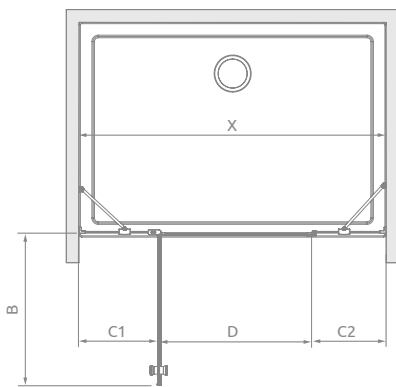

Eos DWJS

Цей виріб є з фурнітурою кольору:

01 Хром

Eos DWJS + Giaros D

Модель	Ширина ніші (X)	Висота (H)	ПРОЗОРЕ СКЛО
			№ арт.
DWJS 120 L	1180-1210	1950	13799454-01L
DWJS 120 R	1180-1210	1950	13799454-01R
DWJS 130 L	1280-1310	1950	13799455-01L
DWJS 130 R	1280-1310	1950	13799455-01R
DWJS 140 L	1380-1410	1950	13799456-01L
DWJS 140 R	1380-1410	1950	13799456-01R

ТЕХНІЧНІ МАЛЮНКИ

Модель	X	B	C1	C2	D	H
DWJS 120	1180-1210	594	298-313	279-294	594	1950
DWJS 130	1280-1310	694	298-313	279-294	694	1950
DWJS 140	1380-1410	794	298-313	279-294	794	1950

ДОДАТКОВІ ОПЦІЇ

Розширювальні профілі	№ арт.
 Профіль П-подібний +2 см	P01-284195001