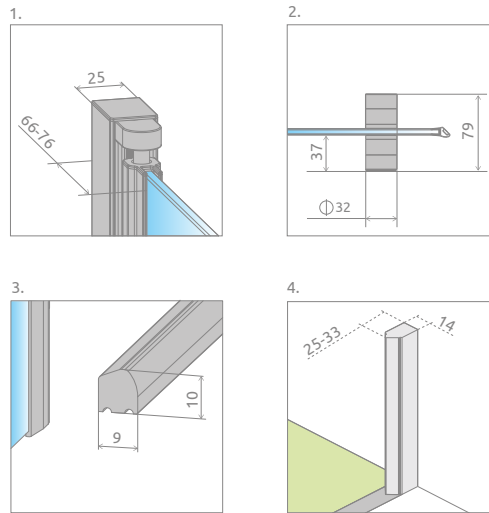

СТАНДАРТНІ РУЧКИ

див. стор. 16

Чорний колір

Сірий колір

ДОДАТКОВА РУЧКА

див. стор. 15

ТЕХНІЧНІ МАЛЮНКИ

Модель	X	B	D	H1	H2
DWB 80	787-805	390	680	2020	2000
DWB 90	887-905	440	780	2020	2000
DWB 100	987-1005	490	880	2020	2000

ДОДАТКОВІ ОПЦІЇ

НА ЗАМОВЛЕННЯ
стор. 6

ВАРІАНТИ
СКЛА
стор. 11

ДРУК/ГРАВІЮ-
ВАННЯ НА СКЛІ
стор. 26/30

РОЗШИРЮВАЛЬ-
НІ ПРОФІЛІ
стор. 21

ЗАМІНА КОЛЬОРУ
ДВЕРНОЇ РУЧКИ
стор. 16

ДОДАТКОВА
РУЧКА
стор. 15

Розширювальні профілі		№ арт.
		Хром
	Профіль П-подібний +2 см – монтаж тільки зі сторони трубчатої петлі.	P01-137202001

МОДЕЛЬНИЙ РЯД

Розміри вказані в мм