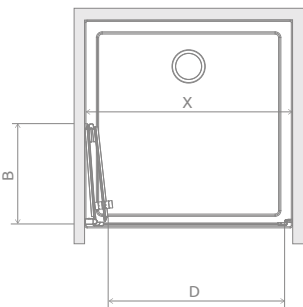

СТАНДАРТНІ РУЧКИ

див. стор. 16

Чорний колір

Сірий колір

ДОДАТКОВА РУЧКА

див. стор. 15

ТЕХНІЧНІ МАЛЮНКИ

Модель	X	B	D	H1	H2
DWB 80	787-805	390	680	2020	2000
DWB 90	887-905	440	780	2020	2000
DWB 100	987-1005	490	880	2020	2000

ДОДАТКОВІ ОПЦІЇ

НА ЗАМОВЛЕННЯ
стор. 6

ВАРІАНТИ
СКЛА
стор. 11

ДРУК/ГРАВІЮ-
ВАННЯ НА СКЛІ
стор. 26/30

РОЗШИРЮВАЛЬ-
НІ ПРОФІЛІ
стор. 21

ЗАМІНА КОЛЬОРУ
ДВЕРНОЇ РУЧКИ
стор. 16

ДОДАТКОВА
РУЧКА
стор. 15

Розширювальні профілі		№ арт.
		Хром
	Профіль П-подібний +2 см – монтаж тільки зі сторони трубчатої петлі.	P01-137202001

МОДЕЛЬНИЙ РЯД

Розміри вказані в мм