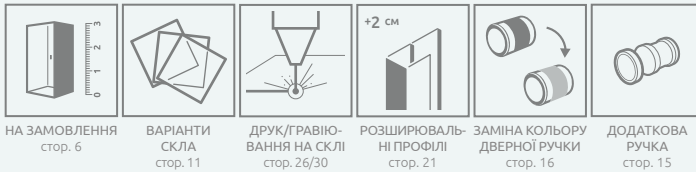

ДОДАТКОВІ ОПЦІЇ