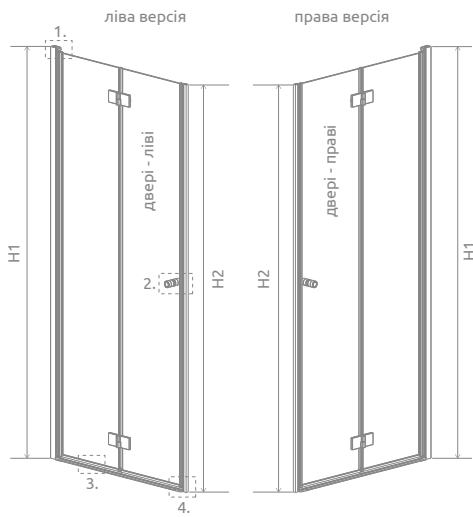

Essenza DWB

Як варіант можна замовити додаткову ручку для складних дверей. Більше інформації на стор. 15.

Essenza DWB + Doros C

Цей виріб є з фурнітурою кольору:

01 Хром

Модель	Ширина ніші (X)	Висота (H1)	ПРОЗОРЕ СКЛО
			№ арт.
DWB 80 L	787-805	2020	385075-01-01L
DWB 80 R	787-805	2020	385075-01-01R
DWB 90 L	887-905	2020	385076-01-01L
DWB 90 R	887-905	2020	385076-01-01R
DWB 100 L	987-1005	2020	385077-01-01L
DWB 100 R	987-1005	2020	385077-01-01R

СТАНДАРТНІ РУЧКИ

див. стор. 16

Чорний колір

Сірий колір

ДОДАТКОВА РУЧКА

див. стор. 15

ТЕХНІЧНІ МАЛЮНКИ

Модель	X	B	D	H1	H2
DWB 80	787-805	390	680	2020	2000
DWB 90	887-905	440	780	2020	2000
DWB 100	987-1005	490	880	2020	2000

ДОДАТКОВІ ОПЦІЇ

НА ЗАМОВЛЕННЯ
стор. 6

ВАРІАНТИ
СКЛА
стор. 11

ДРУК/ГРАВІЮ-
ВАННЯ НА СКЛІ
стор. 26/30

РОЗШИРЮВАЛЬ-
НІ ПРОФІЛІ
стор. 21

ЗАМІНА КОЛЬОРУ
ДВЕРНОЇ РУЧКИ
стор. 16

ДОДАТКОВА
РУЧКА
стор. 15

Розширювальні профілі		№ арт.
		Хром
	Профіль П-подібний +2 см – монтаж тільки зі сторони трубчатої петлі.	P01-137202001

МОДЕЛЬНИЙ РЯД

Розміри вказані в мм