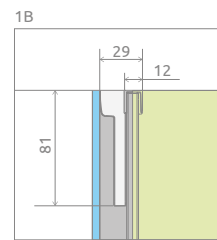

## ФРОНТАЛЬНА ЧАСТИНА W3

Модель	Ширина (X1)	Розмір до осі скла (Y1)	Висота (H)	ПРОЗОРЕ СКЛО
				№ арт.
Walk-in W3 80	786-796	773-783	2000	383130-01-01
Walk-in W3 90	886-896	873-883	2000	383131-01-01
Walk-in W3 100	986-996	973-983	2000	383132-01-01
Walk-in W3 110	1086-1096	1073-1083	2000	383133-01-01
Walk-in W3 120	1186-1196	1173-1183	2000	383134-01-01
Walk-in W3 130	1286-1296	1273-1283	2000	383135-01-01
Walk-in W3 140	1386-1396	1373-1383	2000	383136-01-01

## БОКОВА СТІНКА SW

Модель	Ширина (C)	Висота (H)	ПРОЗОРЕ СКЛО
			№ арт.
SW	300	2000	383160-01-01

Walk-in I

Walk-in III

Опис виробів на сайті [www.radaway.ua](http://www.radaway.ua)

Фронтальна частина W3	A1	A2	X1	Y1	H
W3 80	800	max 1200	786-796	773-783	2000
W3 90	900	max 1200	886-896	873-883	2000
W3 100	1000	max 1200	986-996	973-983	2000
W3 110	1100	max 1200	1086-1096	1073-1083	2000
W3 120	1200	max 1200	1186-1196	1173-1183	2000
W3 130	1300	max 1200	1286-1296	1273-1283	2000
W3 140	1400	max 1200	1386-1396	1373-1383	2000

Бокова стінка SW	C	D
SW	300	max 890

ДОДАТКОВІ ОПЦІЇ

			<b>Chrome+ опція</b>					
НА ЗАМОВЛЕННЯ стор. 6	ВАРІАНТИ КОЛЬОРУ СКЛА стор. 11	ДРУК/ГРАВІЮВАННЯ НА СКЛІ стор. 26/30	ПРОФІЛЬ ХРОМЕ+ стор. 12	ВНУТРІШНІ КРОНШТЕЙНИ стор. 17	СТАБІЛІЗАТОР ДО СТЕЛІ стор. 70	КУТОВИЙ Г-ПОДІБНИЙ СТАБІЛІЗАТОР стор. 13	РУШНИКОТРИМАЧ стор. 14	МАКСИМАЛЬНА ВИСОТА стор. 17

Стабілізатор до стелі	Для скла товщиною	Висота	№ арт.
	8 мм	max 3000 мм	WD-008-02

МОДЕЛЬНИЙ РЯД
