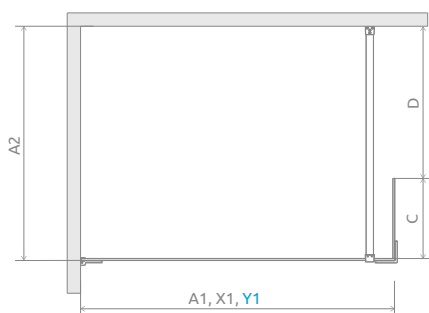

## ФРОНТАЛЬНА ЧАСТИНА W3

Модель	Ширина (X1)	Розмір до осі скла (Y1)	Висота (H)	ПРОЗОРЕ СКЛО
				№ арт.
Walk-in W3 80	786-796	773-783	2000	383130-01-01
Walk-in W3 90	886-896	873-883	2000	383131-01-01
Walk-in W3 100	986-996	973-983	2000	383132-01-01
Walk-in W3 110	1086-1096	1073-1083	2000	383133-01-01
Walk-in W3 120	1186-1196	1173-1183	2000	383134-01-01
Walk-in W3 130	1286-1296	1273-1283	2000	383135-01-01
Walk-in W3 140	1386-1396	1373-1383	2000	383136-01-01

## БОКОВА СТІНКА SW

Модель	Ширина (C)	Висота (H)	ПРОЗОРЕ СКЛО
			№ арт.
SW	300	2000	383160-01-01

Walk-in I

Walk-in III

Опис виробів на сайті [www.radaway.ua](http://www.radaway.ua)

Фронтальна частина W3	A1	A2	X1	Y1	H
W3 80	800	max 1200	786-796	773-783	2000
W3 90	900	max 1200	886-896	873-883	2000
W3 100	1000	max 1200	986-996	973-983	2000
W3 110	1100	max 1200	1086-1096	1073-1083	2000
W3 120	1200	max 1200	1186-1196	1173-1183	2000
W3 130	1300	max 1200	1286-1296	1273-1283	2000
W3 140	1400	max 1200	1386-1396	1373-1383	2000