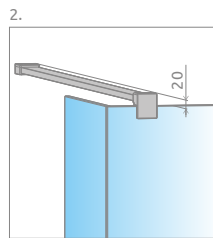

## ФРОНТАЛЬНА ЧАСТИНА W3

Модель	Ширина (X1)	Розмір до осі скла (Y1)	Висота (H)	ПРОЗОРЕ СКЛО
				№ арт.
Walk-in W3 80	786-796	773-783	2000	383130-01-01
Walk-in W3 90	886-896	873-883	2000	383131-01-01
Walk-in W3 100	986-996	973-983	2000	383132-01-01
Walk-in W3 110	1086-1096	1073-1083	2000	383133-01-01
Walk-in W3 120	1186-1196	1173-1183	2000	383134-01-01
Walk-in W3 130	1286-1296	1273-1283	2000	383135-01-01
Walk-in W3 140	1386-1396	1373-1383	2000	383136-01-01

## БОКОВА СТІНКА SW

Модель	Ширина (C)	Висота (H)	ПРОЗОРЕ СКЛО
			№ арт.
SW	300	2000	383160-01-01

Walk-in I

Walk-in III

Опис виробів на сайті [www.radaway.ua](http://www.radaway.ua)

Фронтальна частина W3	A1	A2	X1	Y1	H
W3 80	800	max 1200	786-796	773-783	2000
W3 90	900	max 1200	886-896	873-883	2000
W3 100	1000	max 1200	986-996	973-983	2000
W3 110	1100	max 1200	1086-1096	1073-1083	2000
W3 120	1200	max 1200	1186-1196	1173-1183	2000
W3 130	1300	max 1200	1286-1296	1273-1283	2000
W3 140	1400	max 1200	1386-1396	1373-1383	2000

Бокова стінка SW	C	D
SW	300	max 890

ДОДАТКОВІ ОПЦІЇ

			<b>Chrome+ опція</b>					
НА ЗАМОВЛЕННЯ стор. 6	ВАРІАНТИ КОЛЬОРУ СКЛА стор. 11	ДРУК/ГРАВІЮВАННЯ НА СКЛІ стор. 26/30	ПРОФІЛЬ ХРОМЕ+ стор. 12	ВНУТРІШНІ КРОНШТЕЙНИ стор. 17	СТАБІЛІЗАТОР ДО СТЕЛІ стор. 70	КУТОВИЙ Г-ПОДІБНИЙ СТАБІЛІЗАТОР стор. 13	РУШНИКОТРИМАЧ стор. 14	МАКСИМАЛЬНА ВИСОТА стор. 17