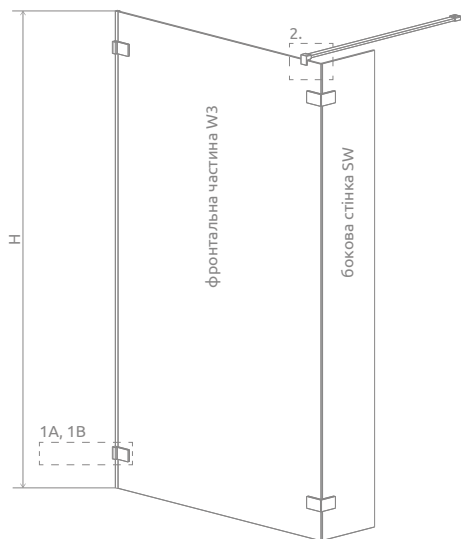

## ФРОНТАЛЬНА ЧАСТИНА W3

Модель	Ширина (X1)	Розмір до осі скла (Y1)	Висота (H)	ПРОЗОРЕ СКЛО
				№ арт.
Walk-in W3 80	786-796	773-783	2000	383130-01-01
Walk-in W3 90	886-896	873-883	2000	383131-01-01
Walk-in W3 100	986-996	973-983	2000	383132-01-01
Walk-in W3 110	1086-1096	1073-1083	2000	383133-01-01
Walk-in W3 120	1186-1196	1173-1183	2000	383134-01-01
Walk-in W3 130	1286-1296	1273-1283	2000	383135-01-01
Walk-in W3 140	1386-1396	1373-1383	2000	383136-01-01

## БОКОВА СТІНКА SW

Модель	Ширина (C)	Висота (H)	ПРОЗОРЕ СКЛО
			№ арт.
SW	300	2000	383160-01-01

Walk-in I

Walk-in III

Опис виробів на сайті [www.radaway.ua](http://www.radaway.ua)

Фронтальна частина W3	A1	A2	X1	Y1	H
W3 80	800	max 1200	786-796	773-783	2000
W3 90	900	max 1200	886-896	873-883	2000
W3 100	1000	max 1200	986-996	973-983	2000
W3 110	1100	max 1200	1086-1096	1073-1083	2000
W3 120	1200	max 1200	1186-1196	1173-1183	2000
W3 130	1300	max 1200	1286-1296	1273-1283	2000
W3 140	1400	max 1200	1386-1396	1373-1383	2000

Бокова стінка SW	C	D
SW	300	max 890

ДОДАТКОВІ ОПЦІЇ

			<b>Chrome+ опція</b>					
НА ЗАМОВЛЕННЯ стор. 6	ВАРІАНТИ КОЛЬОРУ СКЛА стор. 11	ДРУК/ГРАВІЮВАННЯ НА СКЛІ стор. 26/30	ПРОФІЛЬ ХРОМЕ+ стор. 12	ВНУТРІШНІ КРОНШТЕЙНИ стор. 17	СТАБІЛІЗАТОР ДО СТЕЛІ стор. 70	КУТОВИЙ Г-ПОДІБНИЙ СТАБІЛІЗАТОР стор. 13	РУШНИКОТРИМАЧ стор. 14	МАКСИМАЛЬНА ВИСОТА стор. 17