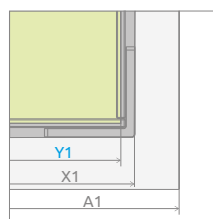

## ФРОНТАЛЬНА ЧАСТИНА W3

Модель	Ширина (X1)	Розмір до осі скла (Y1)	Висота (H)	ПРОЗОРЕ СКЛО
				№ арт.
Walk-in W3 80	786-796	773-783	2000	383130-01-01
Walk-in W3 90	886-896	873-883	2000	383131-01-01
Walk-in W3 100	986-996	973-983	2000	383132-01-01
Walk-in W3 110	1086-1096	1073-1083	2000	383133-01-01
Walk-in W3 120	1186-1196	1173-1183	2000	383134-01-01
Walk-in W3 130	1286-1296	1273-1283	2000	383135-01-01
Walk-in W3 140	1386-1396	1373-1383	2000	383136-01-01

## БОКОВА СТІНКА SW

Модель	Ширина (C)	Висота (H)	ПРОЗОРЕ СКЛО
			№ арт.
SW	300	2000	383160-01-01

Walk-in I

Walk-in III

Опис виробів на сайті [www.radaway.ua](http://www.radaway.ua)

Фронтальна частина W3	A1	A2	X1	Y1	H
W3 80	800	max 1200	786-796	773-783	2000
W3 90	900	max 1200	886-896	873-883	2000
W3 100	1000	max 1200	986-996	973-983	2000
W3 110	1100	max 1200	1086-1096	1073-1083	2000
W3 120	1200	max 1200	1186-1196	1173-1183	2000
W3 130	1300	max 1200	1286-1296	1273-1283	2000
W3 140	1400	max 1200	1386-1396	1373-1383	2000