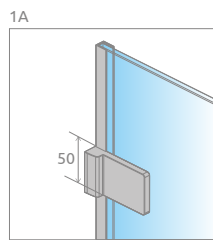

## ФРОНТАЛЬНА ЧАСТИНА W3

Модель	Ширина (X1)	Розмір до осі скла (Y1)	Висота (H)	ПРОЗОРЕ СКЛО
				№ арт.
Walk-in W3 80	786-796	773-783	2000	383130-01-01
Walk-in W3 90	886-896	873-883	2000	383131-01-01
Walk-in W3 100	986-996	973-983	2000	383132-01-01
Walk-in W3 110	1086-1096	1073-1083	2000	383133-01-01
Walk-in W3 120	1186-1196	1173-1183	2000	383134-01-01
Walk-in W3 130	1286-1296	1273-1283	2000	383135-01-01
Walk-in W3 140	1386-1396	1373-1383	2000	383136-01-01

## БОКОВА СТІНКА SW

Модель	Ширина (C)	Висота (H)	ПРОЗОРЕ СКЛО
			№ арт.
SW	300	2000	383160-01-01

Walk-in I

Walk-in III

Опис виробів на сайті [www.radaway.ua](http://www.radaway.ua)

Фронтальна частина W3	A1	A2	X1	Y1	H
W3 80	800	max 1200	786-796	773-783	2000
W3 90	900	max 1200	886-896	873-883	2000
W3 100	1000	max 1200	986-996	973-983	2000
W3 110	1100	max 1200	1086-1096	1073-1083	2000
W3 120	1200	max 1200	1186-1196	1173-1183	2000
W3 130	1300	max 1200	1286-1296	1273-1283	2000
W3 140	1400	max 1200	1386-1396	1373-1383	2000

Бокова стінка SW	C	D
SW	300	max 890

ДОДАТКОВІ ОПЦІЇ

			<b>Chrome+ опція</b>					
НА ЗАМОВЛЕННЯ стор. 6	ВАРІАНТИ КОЛЬОРУ СКЛА стор. 11	ДРУК/ГРАВІЮВАННЯ НА СКЛІ стор. 26/30	ПРОФІЛЬ ХРОМЕ+ стор. 12	ВНУТРІШНІ КРОНШТЕЙНИ стор. 17	СТАБІЛІЗАТОР ДО СТЕЛІ стор. 70	КУТОВИЙ Г-ПОДІБНИЙ СТАБІЛІЗАТОР стор. 13	РУШНИКОТРИМАЧ стор. 14	МАКСИМАЛЬНА ВИСОТА стор. 17