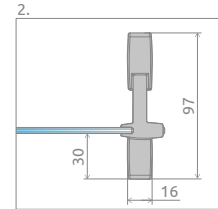

Evo DW

Даний виріб доступний
в кольорах фурнітури:

01 Хром

Evo DW + Doros D

Всі три секції розсувні, тому вхід і зліва і справа.

Модель	Ширина ніші (X)	Висота (H)	ПРОЗОРЕ СКЛО
			№ арт.
DW 75	720-760	2000	335075-01-01
DW 80	770-810	2000	335080-01-01
DW 85	820-860	2000	335085-01-01
DW 90	870-910	2000	335090-01-01
DW 95	920-960	2000	335095-01-01
DW 100	970-1010	2000	335100-01-01
DW 105	1020-1060	2000	335105-01-01
DW 110	1070-1110	2000	335110-01-01
DW 120	1170-1210	2000	335120-01-01

ТЕХНІЧНІ МАЛЮНКИ

Модель	X	D	H
DW 75	720-760	363	2000
DW 80	770-810	396	2000
DW 85	820-860	429	2000
DW 90	870-910	462	2000
DW 95	920-960	495	2000
DW 100	970-1010	528	2000
DW 105	1020-1060	561	2000
DW 110	1070-1110	594	2000
DW 120	1170-1210	660	2000

Evo

ДОДАТКОВІ ОПЦІЇ

НА ЗАМОВЛЕННЯ
стор. 6

ДРУК/ГРАВІЮ-
ВАННЯ НА СКЛІ
стор. 26/30

РОЗШИРЮВАЛЬ-
НІ ПРОФІЛІ
стор. 21

Розширювальні профілі	№ арт.
 Профіль П-подібний +2 см	P01-162199801

МОДЕЛЬНИЙ РЯД

Розміри вказані в мм