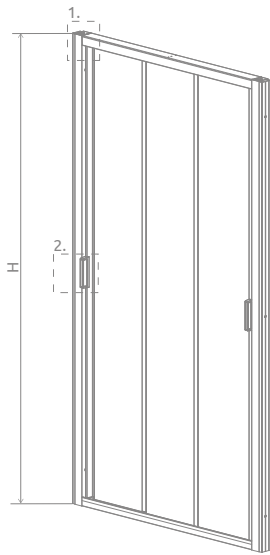

Evo DW

Даний виріб доступний
в кольорах фурнітури:

01 Хром

Evo DW + Doros D

Всі три секції розсувні, тому вхід і зліва і справа.

Модель	Ширина ніші (X)	Висота (H)	ПРОЗОРЕ СКЛО
			№ арт.
DW 75	720-760	2000	335075-01-01
DW 80	770-810	2000	335080-01-01
DW 85	820-860	2000	335085-01-01
DW 90	870-910	2000	335090-01-01
DW 95	920-960	2000	335095-01-01
DW 100	970-1010	2000	335100-01-01
DW 105	1020-1060	2000	335105-01-01
DW 110	1070-1110	2000	335110-01-01
DW 120	1170-1210	2000	335120-01-01

ТЕХНІЧНІ МАЛЮНКИ

Модель	X	D	H
DW 75	720-760	363	2000
DW 80	770-810	396	2000
DW 85	820-860	429	2000
DW 90	870-910	462	2000
DW 95	920-960	495	2000
DW 100	970-1010	528	2000
DW 105	1020-1060	561	2000
DW 110	1070-1110	594	2000
DW 120	1170-1210	660	2000

Evo

ДОДАТКОВІ ОПЦІЇ

НА ЗАМОВЛЕННЯ
стор. 6

ДРУК/ГРАВІЮ-
ВАННЯ НА СКЛІ
стор. 26/30

РОЗШИРЮВАЛЬ-
НІ ПРОФІЛІ
стор. 21

Розширювальні профілі	№ арт.
 Профіль П-подібний +2 см	P01-162199801

МОДЕЛЬНИЙ РЯД

Розміри вказані в мм