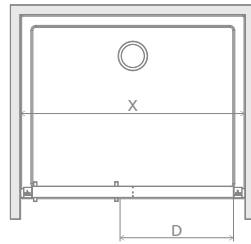

Evo DW

Даний виріб доступний
в кольорах фурнітури:

01 Хром

Evo DW + Doros D

Всі три секції розсувні, тому вхід і зліва і справа.

Модель	Ширина ніші (X)	Висота (H)	ПРОЗОРЕ СКЛО
			№ арт.
DW 75	720-760	2000	335075-01-01
DW 80	770-810	2000	335080-01-01
DW 85	820-860	2000	335085-01-01
DW 90	870-910	2000	335090-01-01
DW 95	920-960	2000	335095-01-01
DW 100	970-1010	2000	335100-01-01
DW 105	1020-1060	2000	335105-01-01
DW 110	1070-1110	2000	335110-01-01
DW 120	1170-1210	2000	335120-01-01

ТЕХНІЧНІ МАЛЮНКИ

Модель	X	D	H
DW 75	720-760	363	2000
DW 80	770-810	396	2000
DW 85	820-860	429	2000
DW 90	870-910	462	2000
DW 95	920-960	495	2000
DW 100	970-1010	528	2000
DW 105	1020-1060	561	2000
DW 110	1070-1110	594	2000
DW 120	1170-1210	660	2000

Evo

ДОДАТКОВІ ОПЦІЇ

НА ЗАМОВЛЕННЯ
стор. 6

ДРУК/ГРАВІЮ-
ВАННЯ НА СКЛІ
стор. 26/30

РОЗШИРЮВАЛЬ-
НІ ПРОФІЛІ
стор. 21

Розширювальні профілі	№ арт.
 Профіль П-подібний +2 см	P01-162199801

МОДЕЛЬНИЙ РЯД

Розміри вказані в мм