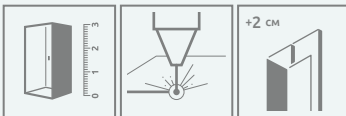

ДОДАТКОВІ ОПЦІЇ