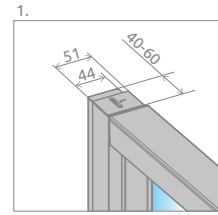

Evo DW

Даний виріб доступний
в кольорах фурнітури:

01 Хром

Evo DW + Doros D

Всі три секції розсувні, тому вхід і зліва і справа.

Модель	Ширина ніші (X)	Висота (H)	ПРОЗОРЕ СКЛО
			№ арт.
DW 75	720-760	2000	335075-01-01
DW 80	770-810	2000	335080-01-01
DW 85	820-860	2000	335085-01-01
DW 90	870-910	2000	335090-01-01
DW 95	920-960	2000	335095-01-01
DW 100	970-1010	2000	335100-01-01
DW 105	1020-1060	2000	335105-01-01
DW 110	1070-1110	2000	335110-01-01
DW 120	1170-1210	2000	335120-01-01

ТЕХНІЧНІ МАЛЮНКИ

Модель	X	D	H
DW 75	720-760	363	2000
DW 80	770-810	396	2000
DW 85	820-860	429	2000
DW 90	870-910	462	2000
DW 95	920-960	495	2000
DW 100	970-1010	528	2000
DW 105	1020-1060	561	2000
DW 110	1070-1110	594	2000
DW 120	1170-1210	660	2000

Evo

ДОДАТКОВІ ОПЦІЇ

НА ЗАМОВЛЕННЯ
стор. 6

ДРУК/ГРАВІЮ-
ВАННЯ НА СКЛІ
стор. 26/30

РОЗШИРЮВАЛЬ-
НІ ПРОФІЛІ
стор. 21

Розширювальні профілі	№ арт.
 Профіль П-подібний +2 см	P01-162199801

МОДЕЛЬНИЙ РЯД

Розміри вказані в мм