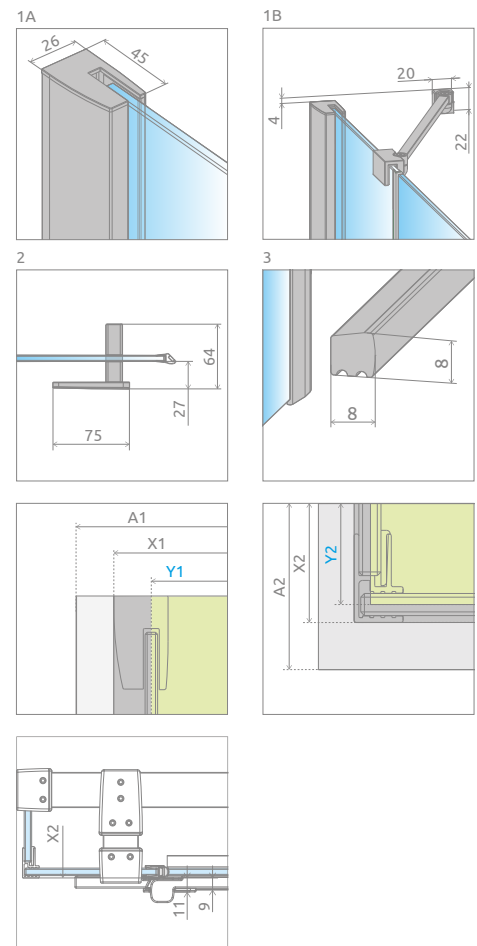

Fuenta New KDJ+S

Цей виріб є з фурнітурою кольору:

01 Хром

Fuenta New KDJ+S + Ciaros D

У замовленні потрібно вказати 3 номери артикулів: дверей kabini і 2 бокових стінок S1.

ДВЕРІ

Модель	Ширина (A1)	Розмір до осі скла (Y1)	Висота (H)	ПРОЗОРЕ СКЛО
				№ арт.
KDJ+S door 80 L	800	746	2000	384021-01-01L
KDJ+S door 80 R	800	746	2000	384021-01-01R
KDJ+S door 90 L	900	846	2000	384020-01-01L
KDJ+S door 90 R	900	846	2000	384020-01-01R
KDJ+S door 100 L	1000	946	2000	384022-01-01L
KDJ+S door 100 R	1000	946	2000	384022-01-01R
KDJ+S door 110 L	1100	1046	2000	384023-01-01L
KDJ+S door 110 R	1100	1046	2000	384023-01-01R
KDJ+S door 120 L	1200	1146	2000	384024-01-01L
KDJ+S door 120 R	1200	1146	2000	384024-01-01R

БОКОВА СТІНКА S1 (в упаковці 1 стінка, потрібно замовити дві стінки S1)

Модель	Ширина (A2)	Розмір до осі скла (Y2)	Висота (H)	ПРОЗОРЕ СКЛО
				№ арт.
S1 70	700	667-682	2000	384048-01-01
S1 75	750	717-732	2000	384049-01-01
S1 80	800	767-782	2000	384051-01-01
S1 90	900	867-882	2000	384050-01-01
S1 100	1000	967-982	2000	384052-01-01

ТЕХНІЧНІ МАЛЮНКИ

Двері	A1	X1	Y1	B	C	D	H
KDJ+S 80	800	783	746	540	236	505	2000
KDJ+S 90	900	883	846	640	236	605	2000
KDJ+S 100	1000	983	946	640	336	605	2000
KDJ+S 110	1100	1083	1046	840	236	805	2000
KDJ+S 120	1200	1183	1146	840	336	805	2000

Розширювальні профілі	№ арт.
Профіль +2 см	P01-154200001
Профіль +4 см	P01-155200001

МОДЕЛЬНИЙ РЯД