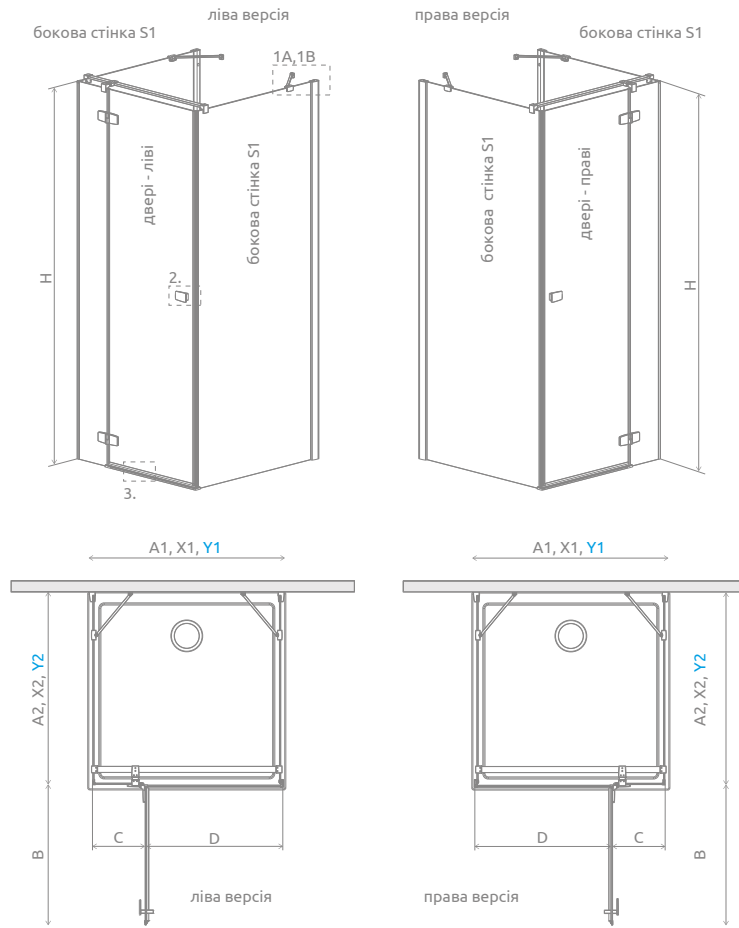

Fuenta New KDJ+S

Цей виріб є з фурнітурою кольору:

01 Хром

Fuenta New KDJ+S + Ciaros D

У замовленні потрібно вказати 3 номери артикулів: дверей kabini і 2 бокових стінок S1.

ДВЕРІ

Модель	Ширина (A1)	Розмір до осі скла (Y1)	Висота (H)	ПРОЗОРЕ СКЛО
				№ арт.
KDJ+S door 80 L	800	746	2000	384021-01-01L
KDJ+S door 80 R	800	746	2000	384021-01-01R
KDJ+S door 90 L	900	846	2000	384020-01-01L
KDJ+S door 90 R	900	846	2000	384020-01-01R
KDJ+S door 100 L	1000	946	2000	384022-01-01L
KDJ+S door 100 R	1000	946	2000	384022-01-01R
KDJ+S door 110 L	1100	1046	2000	384023-01-01L
KDJ+S door 110 R	1100	1046	2000	384023-01-01R
KDJ+S door 120 L	1200	1146	2000	384024-01-01L
KDJ+S door 120 R	1200	1146	2000	384024-01-01R

БОКОВА СТІНКА S1 (в упаковці 1 стінка, потрібно замовити дві стінки S1)

Модель	Ширина (A2)	Розмір до осі скла (Y2)	Висота (H)	ПРОЗОРЕ СКЛО
				№ арт.
S1 70	700	667-682	2000	384048-01-01
S1 75	750	717-732	2000	384049-01-01
S1 80	800	767-782	2000	384051-01-01
S1 90	900	867-882	2000	384050-01-01
S1 100	1000	967-982	2000	384052-01-01

ТЕХНІЧНІ МАЛЮНКИ

Двері	A1	X1	Y1	B	C	D	H
KDJ+S 80	800	783	746	540	236	505	2000
KDJ+S 90	900	883	846	640	236	605	2000
KDJ+S 100	1000	983	946	640	336	605	2000
KDJ+S 110	1100	1083	1046	840	236	805	2000
KDJ+S 120	1200	1183	1146	840	336	805	2000

Розширювальні профілі	№ арт.
Профіль +2 см	P01-154200001
Профіль +4 см	P01-155200001

МОДЕЛЬНИЙ РЯД