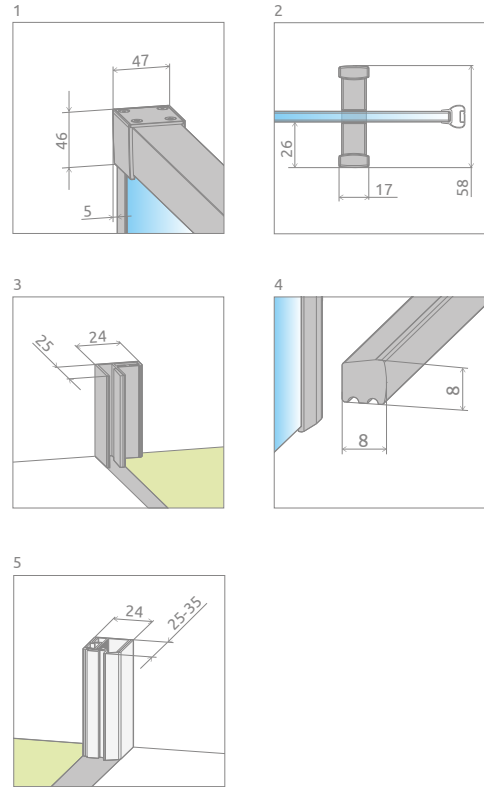

Idea Black DWJ Factory

Виріб з чорною фурнітурою можна подивитися на стор. 196

Цей виріб є з фурнітурою кольору:

54 Чорний

Idea DWJ + душова плита

Візерунок виконаний керамічною фарбою, нанесеною з зовнішньої сторони, котра зливається зі склом під час гартування.

Модель	FACTORY / ПРОЗОРЕ СКЛО	
	Фурнітура BLACK № арт.	
DWJ 100 L		387014-54-55L
DWJ 100 R		387014-54-55R
DWJ 110 L		387015-54-55L
DWJ 110 R		387015-54-55R
DWJ 120 L		387016-54-55L
DWJ 120 R		387016-54-55R
DWJ 130 L		387017-54-55L
DWJ 130 R		387017-54-55R
DWJ 140 L		387018-54-55L
DWJ 140 R		387018-54-55R
DWJ 150 L		387019-54-55L
DWJ 150 R		387019-54-55R
DWJ 160 L		387020-54-55L
DWJ 160 R		387020-54-55R

ТЕХНІЧНІ МАЛЮНКИ

Модель	X	C	D	H
DWJ 100	987-1012	455-470	405	2005
DWJ 110	1087-1112	505-520	455	2005
DWJ 120	1187-1212	555-570	505	2005
DWJ 130	1287-1312	605-620	555	2005
DWJ 140	1387-1412	655-670	605	2005
DWJ 150	1487-1512	705-720	655	2005
DWJ 160	1587-1612	755-770	705	2005

ДОДАТКОВІ ОПЦІЇ

Розширювальні профілі	Фурнітура BLACK № арт.
 Профіль +2 см – можливо встановити лише з боку нерухокої передньої стінки	P01-ID-001-54

МОДЕЛЬНИЙ РЯД