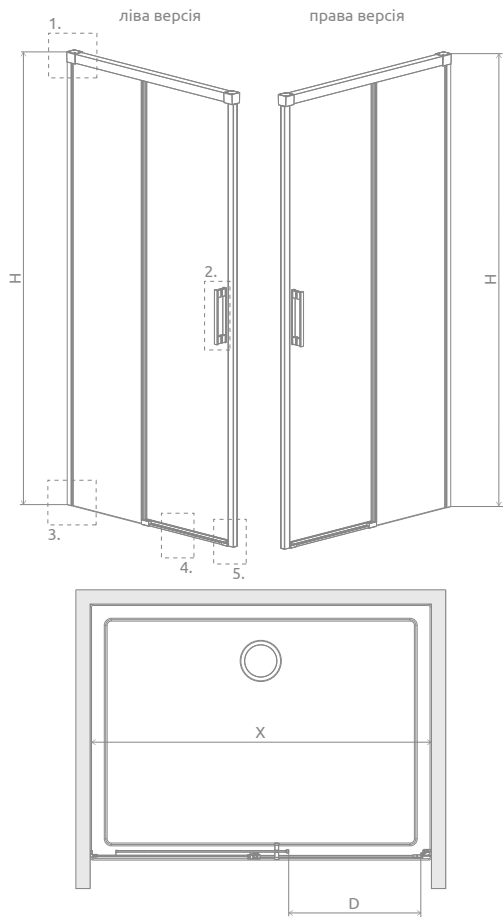

Idea Black DWJ Factory

Виріб з чорною фурнітурою можна подивитися на стор. 196

Цей виріб є з фурнітурою кольору:

54 Чорний

Idea DWJ + душова плита

Візерунок виконаний керамічною фарбою, нанесеною з зовнішньої сторони, котра зливається зі склом під час гартування.

Модель	FACTORY / ПРОЗОРЕ СКЛО	
	Фурнітура BLACK № арт.	
DWJ 100 L		387014-54-55L
DWJ 100 R		387014-54-55R
DWJ 110 L		387015-54-55L
DWJ 110 R		387015-54-55R
DWJ 120 L		387016-54-55L
DWJ 120 R		387016-54-55R
DWJ 130 L		387017-54-55L
DWJ 130 R		387017-54-55R
DWJ 140 L		387018-54-55L
DWJ 140 R		387018-54-55R
DWJ 150 L		387019-54-55L
DWJ 150 R		387019-54-55R
DWJ 160 L		387020-54-55L
DWJ 160 R		387020-54-55R

ТЕХНІЧНІ МАЛЮНКИ

Модель	X	C	D	H
DWJ 100	987-1012	455-470	405	2005
DWJ 110	1087-1112	505-520	455	2005
DWJ 120	1187-1212	555-570	505	2005
DWJ 130	1287-1312	605-620	555	2005
DWJ 140	1387-1412	655-670	605	2005
DWJ 150	1487-1512	705-720	655	2005
DWJ 160	1587-1612	755-770	705	2005

ДОДАТКОВІ ОПЦІЇ

Розширювальні профілі	Фурнітура BLACK № арт.
 Профіль +2 см – можливо встановити лише з боку нерухокої передньої стінки	P01-ID-001-54

МОДЕЛЬНИЙ РЯД