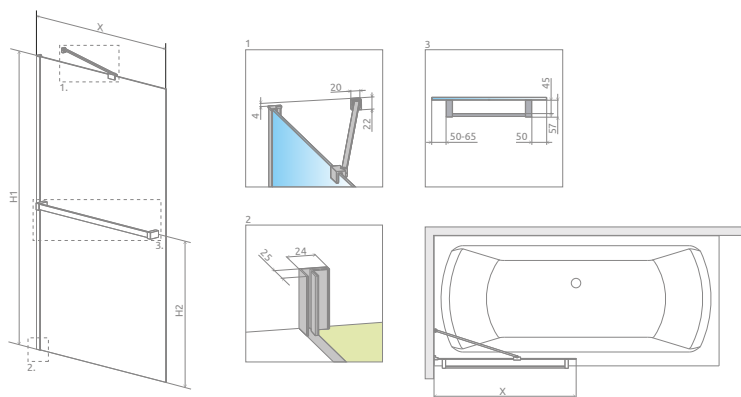

### ДОДАТКОВІ ОПЦІЇ

Даний виріб доступний  
в кольорах фурнітури:

01 Хром

Універсальна шторка, можливий лівосторонній та правосторонній монтаж.

Модель	Ширина (X)	Висота (H1)	ПРОЗОРЕ СКЛО
			№ арт.
PNJ II 50 з рушникотримачем	500-515	1500	10001050-01-01W
PNJ II 60 з рушникотримачем	600-615	1500	10001060-01-01W
PNJ II 70 з рушникотримачем	700-715	1500	10001070-01-01W
PNJ II 80 з рушникотримачем	800-815	1500	10001080-01-01W
PNJ II 90 з рушникотримачем	900-915	1500	10001090-01-01W
PNJ II 100 з рушникотримачем	1000-1015	1500	10001100-01-01W

### ТЕХНІЧНІ МАЛЮНКИ

Модель	X	H1	H2
PNJ II 50	500-515	1500	750
PNJ II 60	600-615	1500	750
PNJ II 70	700-715	1500	750
PNJ II 80	800-815	1500	750
PNJ II 90	900-915	1500	750
PNJ II 100	1000-1015	1500	750