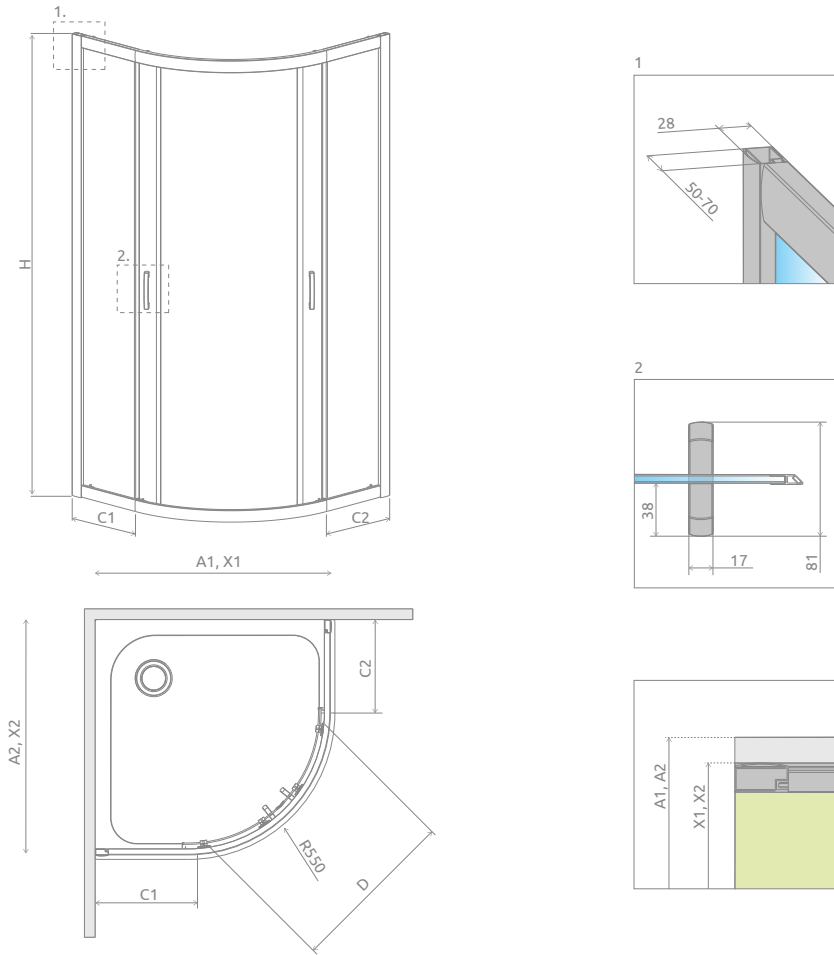

## СИМЕТРИЧНІ КАБІНИ

Модель	Ширина (А)	Висота (Н)	ПРОЗОРЕ СКЛО	КОЛІР СКЛА			
			№ арт.	Матове № арт.	Графітове № арт.	Фабрік № арт.	Коричневе № арт.
A 80×80×170	800×800	1700	30411-01-01N	30411-01-02N*	30411-01-05N	30411-01-06N	30411-01-08N
A 90×90×170	900×900	1700	30401-01-01N	30401-01-02N*	30401-01-05N	30401-01-06N	30401-01-08N

## АСИМЕТРИЧНІ КАБІНИ

Кабіна універсальна, можливий як лівосторонній, так і правосторонній монтаж.

Модель	Ширина (А1×А2)	Висота (Н)	ПРОЗОРЕ СКЛО	КОЛІР СКЛА		
			№ арт.	Графітове № арт.	Фабрік № арт.	Коричневе № арт.
E 100×80×170	1000×800	1700	30481-01-01N	30481-01-05N	30481-01-06N	30481-01-08N
E 120×90×170	1200×900	1700	30483-01-01N	30483-01-05N	30483-01-06N	30483-01-08N

# ТЕХНІЧНІ МАЛЮНКИ

Модель	A1	A2	X1	X2	C1	C2	D	H
A 80×80×170	800	800	785-805	785-805	242-262	242-262	410	1700
A 90×90×170	900	900	885-905	885-905	342-362	342-362	540	1700
E 80×100×170	800	1000	785-805	985-1005	242-262	442-462	470	1700
E 90×120×170	900	1200	885-905	1185-1205	342-362	642-662	540	1700
E 100×80×170	1000	800	985-1005	785-805	442-462	242-262	470	1700
E 120×90×170	1200	900	1185-1205	885-905	642-662	342-362	540	1700

## МОДЕЛЬНИЙ РЯД

Розміри вказані в мм