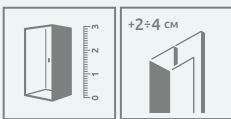

ДОДАТКОВІ ОПЦІЇ