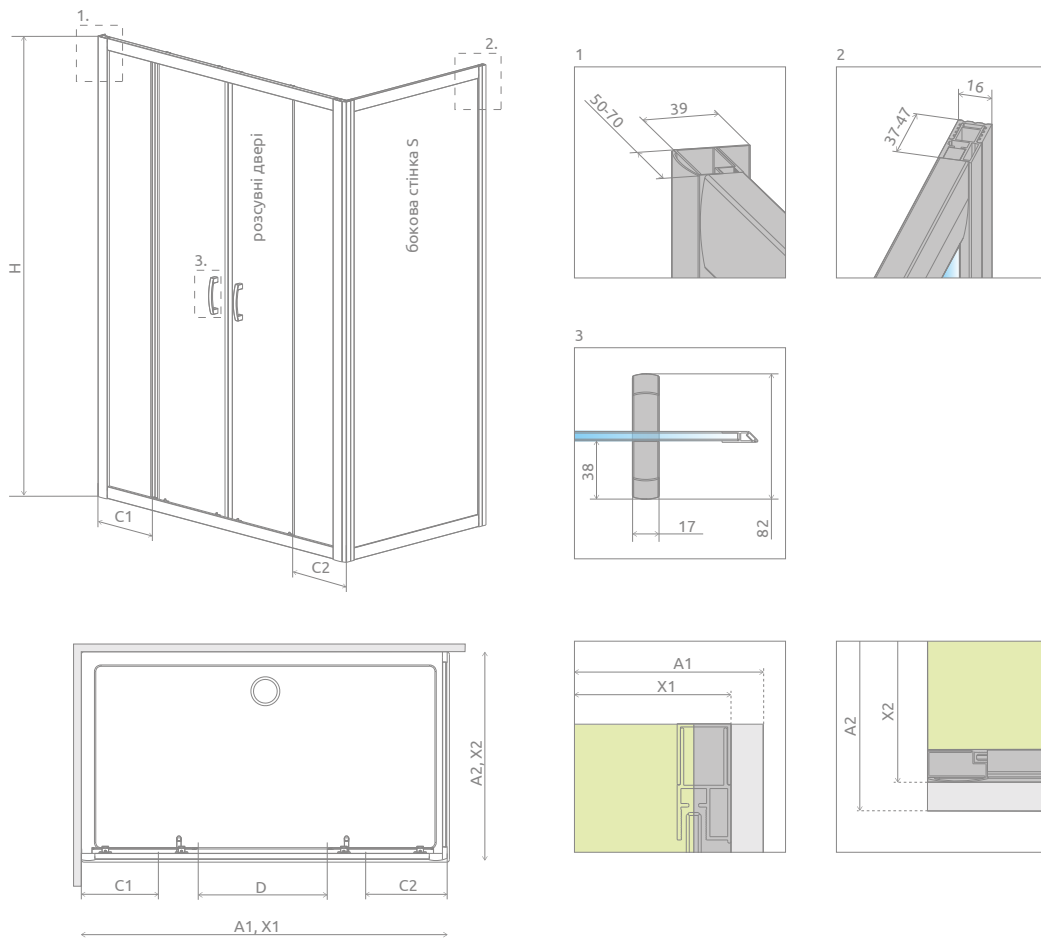

ТЕХНІЧНІ МАЛЮНКИ

Двері	A1	X1	C1	C2	D	H
DWD 140	1400	1390-1410	292-312	310	515	1900
DWD 150	1500	1490-1510	292-312	310	515	1900
DWD 160	1600	1590-1610	342-362	360	615	1900
DWD 180	1800	1790-1810	392-412	410	715	1900

Бокова стінка	A2	X2
S 70	700	695-705
S 75	750	745-755
S 80	800	795-805
S 90	900	895-905
S 100	1000	995-1005

ДОДАТКОВІ ОПЦІЇ

НА ЗАМОВЛЕННЯ
стор. 6

ДРУК/ГРАВІЮ-
ВАННЯ НА СКЛІ
стор. 26/30

РОЗШИРЮВАЛЬ-
НІ ПРОФІЛІ
стор. 21

Розширювальні профілі	№ арт.
Профіль П-подібний +2 см – для розширення дверей зі сторони стіни	P01-130190001
Профіль П-подібний +4 см – для розширення дверей зі сторони стіни	P01-131190001