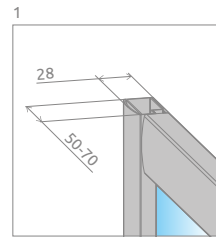

ТЕХНІЧНІ МАЛЮНКИ

Двері	A1	X1	C	D	H
DWJ 95	950	940-960	392-412	345	1900
DWJ 100	1000	990-1010	442-462	395	1900
DWJ 105	1050	1040-1060	442-462	395	1900
DWJ 110	1100	1090-1110	492-512	445	1900
DWJ 115	1150	1140-1160	492-512	445	1900
DWJ 120	1200	1190-1210	542-562	495	1900
DWJ 130	1300	1290-1310	542-562	495	1900
DWJ 140	1400	1390-1410	642-662	595	1900
DWJ 150	1500	1490-1510	642-662	595	1900

Бокова стінка	A2	X2
S 70	700	695 -705
S 75	750	745-755
S 80	800	795-805
S 90	900	895-905
S 100	1000	995-1005

ДОДАТКОВІ ОПЦІЇ

НА ЗАМОВЛЕННЯ
стор. 6

ДРУК/ГРАВІЮ-
ВАННЯ НА СКЛІ
стор. 26/30

РОЗШИРЮВАЛЬ-
НІ ПРОФІЛІ
стор. 21

Розширювальні профілі		№ арт.
	Профіль П-подібний +2 см – для розширення дверей з боку стіни	P01-126190001
	Профіль П-подібний +4 см – для розширення дверей з боку стіни	P01-127190001