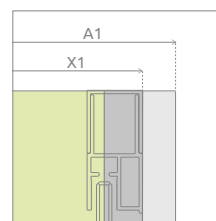

ТЕХНІЧНІ МАЛЮНКИ

Двері	A1	X1	C	D	H
DWJ 95	950	940-960	392-412	345	1900
DWJ 100	1000	990-1010	442-462	395	1900
DWJ 105	1050	1040-1060	442-462	395	1900
DWJ 110	1100	1090-1110	492-512	445	1900
DWJ 115	1150	1140-1160	492-512	445	1900
DWJ 120	1200	1190-1210	542-562	495	1900
DWJ 130	1300	1290-1310	542-562	495	1900
DWJ 140	1400	1390-1410	642-662	595	1900
DWJ 150	1500	1490-1510	642-662	595	1900

Бокова стінка	A2	X2
S 70	700	695 -705
S 75	750	745-755
S 80	800	795-805
S 90	900	895-905
S 100	1000	995-1005

ДОДАТКОВІ ОПЦІЇ

НА ЗАМОВЛЕННЯ
стор. 6

ДРУК/ГРАВІЮ-
ВАННЯ НА СКЛІ
стор. 26/30

РОЗШИРЮВАЛЬ-
НІ ПРОФІЛІ
стор. 21

Розширювальні профілі		№ арт.
	Профіль П-подібний +2 см – для розширення дверей з боку стіни	P01-126190001
	Профіль П-подібний +4 см – для розширення дверей з боку стіни	P01-127190001