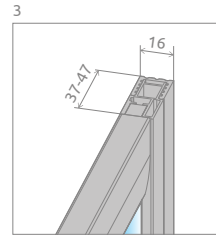

ТЕХНІЧНІ МАЛЮНКИ

Двері	A1	X1	C	D	H
DWJ 95	950	940-960	392-412	345	1900
DWJ 100	1000	990-1010	442-462	395	1900
DWJ 105	1050	1040-1060	442-462	395	1900
DWJ 110	1100	1090-1110	492-512	445	1900
DWJ 115	1150	1140-1160	492-512	445	1900
DWJ 120	1200	1190-1210	542-562	495	1900
DWJ 130	1300	1290-1310	542-562	495	1900
DWJ 140	1400	1390-1410	642-662	595	1900
DWJ 150	1500	1490-1510	642-662	595	1900

Бокова стінка	A2	X2
S 70	700	695 -705
S 75	750	745-755
S 80	800	795-805
S 90	900	895-905
S 100	1000	995-1005

ДОДАТКОВІ ОПЦІЇ

НА ЗАМОВЛЕННЯ
стор. 6

ДРУК/ГРАВІЮ-
ВАННЯ НА СКЛІ
стор. 26/30

РОЗШИРЮВАЛЬ-
НІ ПРОФІЛІ
стор. 21

Розширювальні профілі		№ арт.
	Профіль П-подібний +2 см – для розширення дверей з боку стіни	P01-126190001
	Профіль П-подібний +4 см – для розширення дверей з боку стіни	P01-127190001