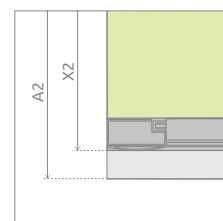

ТЕХНІЧНІ МАЛЮНКИ

Двері	A1	X1	C	D	H
DWJ 95	950	940-960	392-412	345	1900
DWJ 100	1000	990-1010	442-462	395	1900
DWJ 105	1050	1040-1060	442-462	395	1900
DWJ 110	1100	1090-1110	492-512	445	1900
DWJ 115	1150	1140-1160	492-512	445	1900
DWJ 120	1200	1190-1210	542-562	495	1900
DWJ 130	1300	1290-1310	542-562	495	1900
DWJ 140	1400	1390-1410	642-662	595	1900
DWJ 150	1500	1490-1510	642-662	595	1900

Бокова стінка	A2	X2
S 70	700	695 -705
S 75	750	745-755
S 80	800	795-805
S 90	900	895-905
S 100	1000	995-1005

ДОДАТКОВІ ОПЦІЇ

НА ЗАМОВЛЕННЯ
стор. 6

ДРУК/ГРАВІЮ-
ВАННЯ НА СКЛІ
стор. 26/30

РОЗШИРЮВАЛЬ-
НІ ПРОФІЛІ
стор. 21

Розширювальні профілі		№ арт.
	Профіль П-подібний +2 см – для розширення дверей з боку стіни	P01-126190001
	Профіль П-подібний +4 см – для розширення дверей з боку стіни	P01-127190001