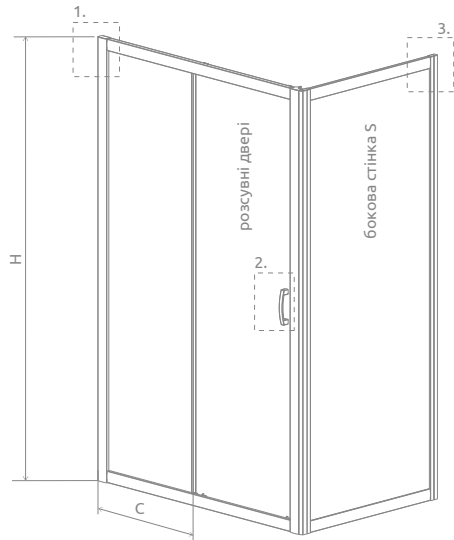

ТЕХНІЧНІ МАЛЮНКИ

Двері	A1	X1	C	D	H
DWJ 95	950	940-960	392-412	345	1900
DWJ 100	1000	990-1010	442-462	395	1900
DWJ 105	1050	1040-1060	442-462	395	1900
DWJ 110	1100	1090-1110	492-512	445	1900
DWJ 115	1150	1140-1160	492-512	445	1900
DWJ 120	1200	1190-1210	542-562	495	1900
DWJ 130	1300	1290-1310	542-562	495	1900
DWJ 140	1400	1390-1410	642-662	595	1900
DWJ 150	1500	1490-1510	642-662	595	1900

Бокова стінка	A2	X2
S 70	700	695 -705
S 75	750	745-755
S 80	800	795-805
S 90	900	895-905
S 100	1000	995-1005

ДОДАТКОВІ ОПЦІЇ

НА ЗАМОВЛЕННЯ
стор. 6

ДРУК/ГРАВІЮ-
ВАННЯ НА СКЛІ
стор. 26/30

РОЗШИРЮВАЛЬ-
НІ ПРОФІЛІ
стор. 21

Розширювальні профілі		№ арт.
	Профіль П-подібний +2 см – для розширення дверей з боку стіни	P01-126190001
	Профіль П-подібний +4 см – для розширення дверей з боку стіни	P01-127190001