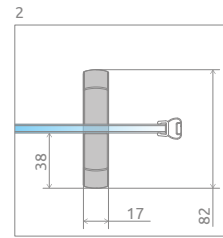

ТЕХНІЧНІ МАЛЮНКИ

Двері	A1	X1	C	D	H
DWJ 95	950	940-960	392-412	345	1900
DWJ 100	1000	990-1010	442-462	395	1900
DWJ 105	1050	1040-1060	442-462	395	1900
DWJ 110	1100	1090-1110	492-512	445	1900
DWJ 115	1150	1140-1160	492-512	445	1900
DWJ 120	1200	1190-1210	542-562	495	1900
DWJ 130	1300	1290-1310	542-562	495	1900
DWJ 140	1400	1390-1410	642-662	595	1900
DWJ 150	1500	1490-1510	642-662	595	1900

Бокова стінка	A2	X2
S 70	700	695 -705
S 75	750	745-755
S 80	800	795-805
S 90	900	895-905
S 100	1000	995-1005

ДОДАТКОВІ ОПЦІЇ

НА ЗАМОВЛЕННЯ
стор. 6

ДРУК/ГРАВІЮ-
ВАННЯ НА СКЛІ
стор. 26/30

РОЗШИРЮВАЛЬ-
НІ ПРОФІЛІ
стор. 21

Розширювальні профілі		№ арт.
	Профіль П-подібний +2 см – для розширення дверей з боку стіни	P01-126190001
	Профіль П-подібний +4 см – для розширення дверей з боку стіни	P01-127190001