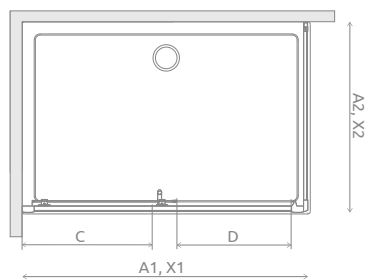

ТЕХНІЧНІ МАЛЮНКИ

Двері	A1	X1	C	D	H
DWJ 95	950	940-960	392-412	345	1900
DWJ 100	1000	990-1010	442-462	395	1900
DWJ 105	1050	1040-1060	442-462	395	1900
DWJ 110	1100	1090-1110	492-512	445	1900
DWJ 115	1150	1140-1160	492-512	445	1900
DWJ 120	1200	1190-1210	542-562	495	1900
DWJ 130	1300	1290-1310	542-562	495	1900
DWJ 140	1400	1390-1410	642-662	595	1900
DWJ 150	1500	1490-1510	642-662	595	1900

Бокова стінка	A2	X2
S 70	700	695 -705
S 75	750	745-755
S 80	800	795-805
S 90	900	895-905
S 100	1000	995-1005

ДОДАТКОВІ ОПЦІЇ

НА ЗАМОВЛЕННЯ
стор. 6

ДРУК/ГРАВІЮ-
ВАННЯ НА СКЛІ
стор. 26/30

РОЗШИРЮВАЛЬ-
НІ ПРОФІЛІ
стор. 21

Розширювальні профілі		№ арт.
	Профіль П-подібний +2 см – для розширення дверей з боку стіни	P01-126190001
	Профіль П-подібний +4 см – для розширення дверей з боку стіни	P01-127190001